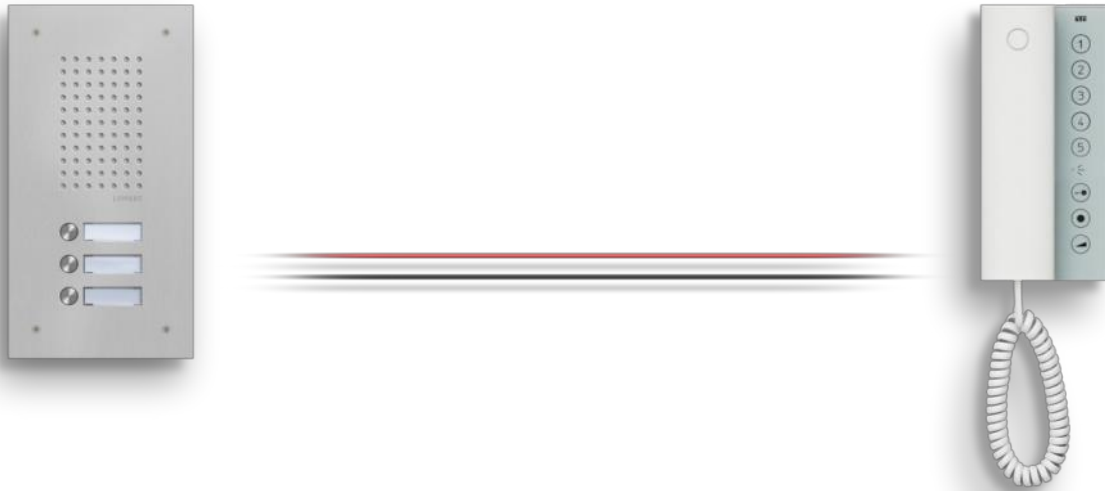

Sprechanlagen

Videosprechanlagen

Videosprechanlagen Qwikbus

Qwikbus® Video-Sprechanlagen vereinen hohe Zuverlässigkeit, kinderleichte Bedienung und hervorragende Sprach- und Bildqualität. Die adernsparende Zweidrahttechnik für die Videokommunikation einschließlich Stromversorgung ermöglicht besonders wirtschaftliche Lösungen auch bei Sanierungen. Sechs Designlinien für die Außenstationen bieten viel gestalterischen Freiraum im Eingangsbereich.

> Video-Sprechanlagen Qwikbus

Videosprechanlagen Intelliport

Intelliport Video-Sprechanlagen nutzen ohne Gateway direkt den weltweit gültigen, offenen IP-Netzwerkstandard. Außenstationen und Innensprechstellen werden in ein Netzwerk integriert und können so z. B. mit Mobilgeräten wie Smartphones oder Tablet-PC's genutzt werden. Auch die Einbindung der Videosignale externer IP-Kameras ist damit

machbar. Intelliport ist das Maß der Dinge für zukunftssichere und vernetzte Gebäudekommunikation.

> Video-Sprechanlagen Intelliport

Audiosprechanlagen

Audiosprechanlagen Qwikbus

Qwikbus® Audio-Sprechanlagen zeichnen sich durch besondere Wirtschaftlichkeit und Zuverlässigkeit aus. Dies beginnt mit der schnellen Installation und Inbetriebnahme des Zweidraht-Bussystems. Das formschöne Haustelefon HT40 beweist, dass ein günstiger Preis und eine gute Produktqualität sich nicht ausschließen. Und die überdurchschnittlich lange Verfügbarkeit von Ersatzteilen ermöglicht auch nach vielen Jahren die Erweiterung oder Erneuerung von Geräten, ohne dass einen Systemwechsel erforderlich ist.

> Audio-Sprechanlagen Qwikbus

Telefonanlagen-Aufschaltung Phoneport

Türrufe am Telefon annehmen: Das Telefonmodul wird an eine analoge Telefonleitung der Haus-Telefonanlage angeschlossen (z. B. Agfeo, Auerswald, verschiedene Modelle der Fritzbox sowie diverse mittlere und Großanlagen). Über den Klingeltaster wird die programmierte Rufnummer bzw. Nebenstelle angewählt. Nach Annahme des Gespräches kann