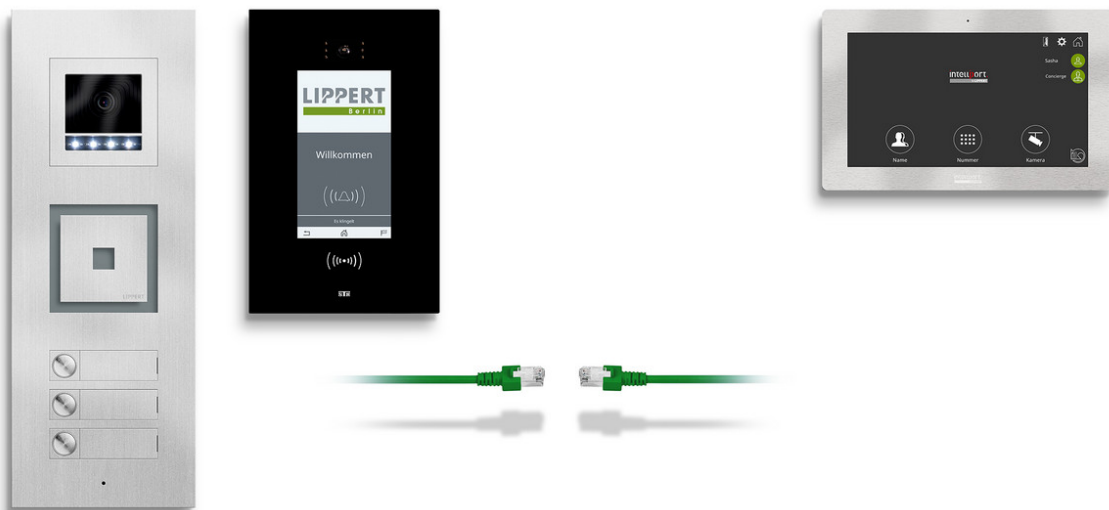

Sprechanlagen

Videosprechanlagen

Videosprechanlagen Qwikbus

Qwikbus® Video-Sprechanlagen vereinen hohe Zuverlässigkeit, kinderleichte Bedienung und hervorragende Sprach- und Bildqualität. Die adernsparende Zweidrahttechnik für die Videokommunikation einschließlich Stromversorgung ermöglicht besonders wirtschaftliche Lösungen auch bei Sanierungen. Sechs Designlinien für die Außenstationen bieten viel gestalterischen Freiraum im Eingangsbereich.

> Video-Sprechanlagen Qwikbus

Videosprechanlagen Intelliport

Intelliport Video-Sprechanlagen nutzen ohne Gateway direkt den weltweit gültigen, offenen IP-Netzwerkstandard. Außenstationen und Innensprechstellen werden in ein Netzwerk integriert und können so z. B. mit Mobilgeräten wie Smartphones oder Tablet-PC's genutzt werden. Auch die Einbindung der Videosignale externer IP-Kameras ist damit

machbar. Intelliport ist das Maß der Dinge für zukunftssichere und vernetzte Gebäudekommunikation.

> Video-Sprechanlagen Intelliport

Audiosprechanlagen

Audiosprechanlagen Qwikbus

Qwikbus® Audio-Sprechanlagen zeichnen sich durch besondere Wirtschaftlichkeit und Zuverlässigkeit aus. Dies beginnt mit der schnellen Installation und Inbetriebnahme des Zweidraht-Bussystems. Das formschöne Haustelefon HT40 beweist, dass ein günstiger Preis und eine gute Produktqualität sich nicht ausschließen. Und die überdurchschnittlich lange Verfügbarkeit von Ersatzteilen ermöglicht auch nach vielen Jahren die Erweiterung oder Erneuerung von Geräten, ohne dass einen Systemwechsel erforderlich ist.

> Audio-Sprechanlagen Qwikbus

Telefonanlagen-Aufschaltung Phoneport

Türrufe am Telefon annehmen: Das Telefonmodul wird an eine analoge Telefonleitung der Haus-Telefonanlage angeschlossen (z. B. Agfeo, Auerswald, verschiedene Modelle der Fritzbox sowie diverse mittlere und Großanlagen). Über den Klingeltaster wird die programmierte Rufnummer bzw. Nebenstelle angewählt. Nach Annahme des Gespräches kann