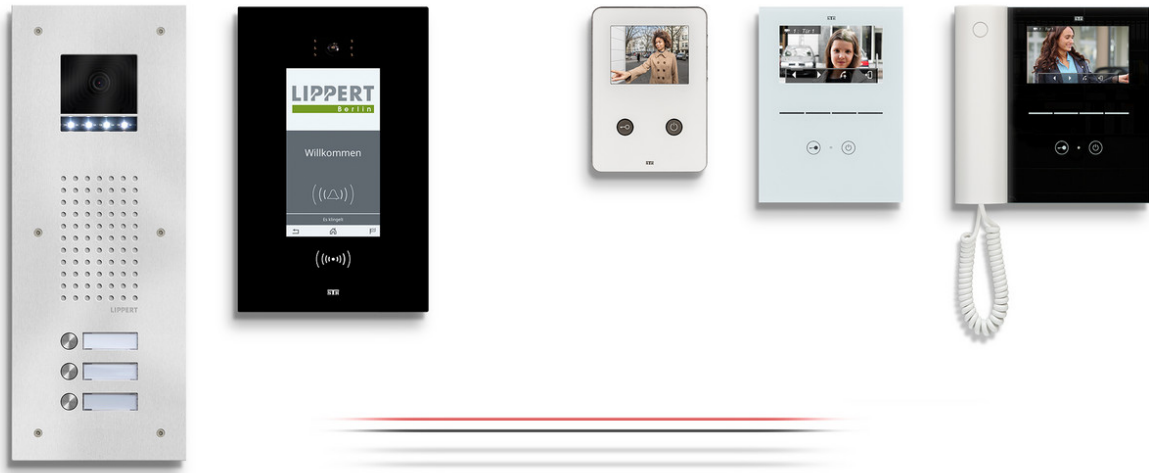

Sprechanlagen

Videosprechanlagen

Videosprechanlagen Qwikbus

Qwikbus® Video-Sprechanlagen vereinen hohe Zuverlässigkeit, kinderleichte Bedienung und hervorragende Sprach- und Bildqualität. Die adernsparende Zweidrahttechnik für die Videokommunikation einschließlich Stromversorgung ermöglicht besonders wirtschaftliche Lösungen auch bei Sanierungen. Sechs Designlinien für die Außenstationen bieten viel gestalterischen Freiraum im Eingangsbereich.

> Video-Sprechanlagen Qwikbus

Videosprechanlagen Intelliport

Intelliport Video-Sprechanlagen nutzen ohne Gateway direkt den weltweit gültigen, offenen IP-Netzwerkstandard. Außenstationen und Innensprechstellen werden in ein Netzwerk integriert und können so z. B. mit Mobilgeräten wie Smartphones oder Tablet-PC's genutzt werden. Auch die Einbindung der Videosignale externer IP-Kameras ist damit

machbar. Intelliport ist das Maß der Dinge für zukunftssichere und vernetzte Gebäudekommunikation.

> Video-Sprechanlagen Intelliport

Audiosprechanlagen

Audiosprechanlagen Qwikbus

Qwikbus® Audio-Sprechanlagen zeichnen sich durch besondere Wirtschaftlichkeit und Zuverlässigkeit aus. Dies beginnt mit der schnellen Installation und Inbetriebnahme des Zweidraht-Bussystems. Das formschöne Haustelefon HT40 beweist, dass ein günstiger Preis und eine gute Produktqualität sich nicht ausschließen. Und die überdurchschnittlich lange Verfügbarkeit von Ersatzteilen ermöglicht auch nach vielen Jahren die Erweiterung oder Erneuerung von Geräten, ohne dass einen Systemwechsel erforderlich ist.

> Audio-Sprechanlagen Qwikbus

Telefonanlagen-Aufschaltung Phoneport

Türrufe am Telefon annehmen: Das Telefonmodul wird an eine analoge Telefonleitung der Haus-Telefonanlage angeschlossen (z. B. Agfeo, Auerswald, verschiedene Modelle der Fritzbox sowie diverse mittlere und Großanlagen). Über den Klingeltaster wird die programmierte Rufnummer bzw. Nebenstelle angewählt. Nach Annahme des Gespräches kann