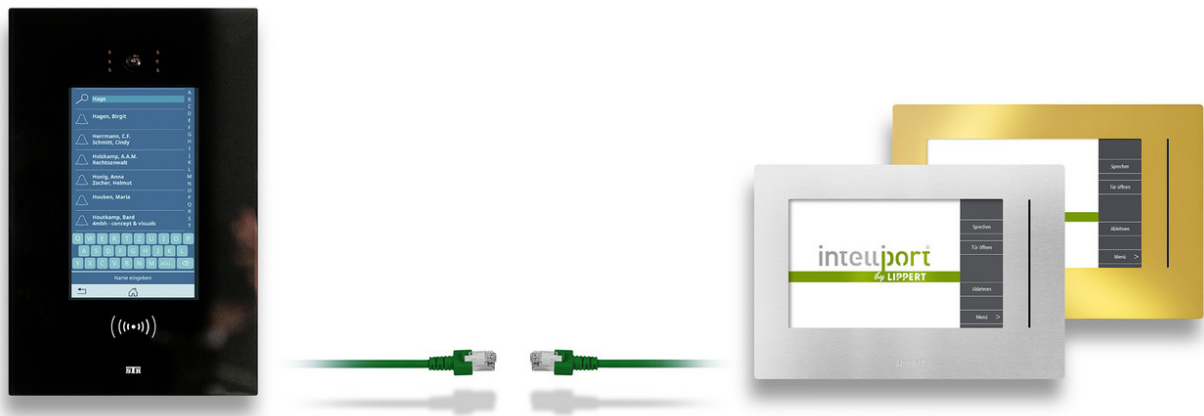

Touch 7 Video-Türstation

Die multifunktionale Außentürstation

Mit der Touch 7 Türstation fühlt sich jeder Besucher sofort willkommen. Das kompakte, einfach zu bedienende Gerät vereint mehrere Funktionen:

- Türruf
- Audio-/Videosprechanlage
- elektronische Zutrittskontrolle
- dynamisches Anzeige- und Informationssystem

Die Bedienung erfolgt intuitiv im Dialog auf dem gut lesbaren, berührungsempfindlichen Touch-Display. Die Touch 7 Außentürstation lässt sich direkt in die Wand einbauen und überzeugt dann mit einem eleganten, gleichsam schwebendem Bedienfeld. In der Hinterbau-Ausführung kann das Gerät aber auch flächenbündig in Türstationen, Multifunktionsstelen oder Briefkastenanlagen integriert werden.

Touch 7 ist für die Sprechanlagensysteme Qwikbus und Intelliport verfügbar:

Touch 7 Türstation für Qwikbus Sprechanlagen

Als Außenstation für Qwikbus Audio- und Videosprechanlagen mit Zweidraht Bustechnik.

> Video-Sprechanlagen Qwiksmart Touch 7

Touch 7 Türstation für Intelliport Sprechanlagen

Als Außenstation für Intelliport Videosprechanlagen mit nativer Netzwerktechnik. Sprechanlage, Zutrittskontrolle und Anzeigesystem sind in einem Gerät vereint.