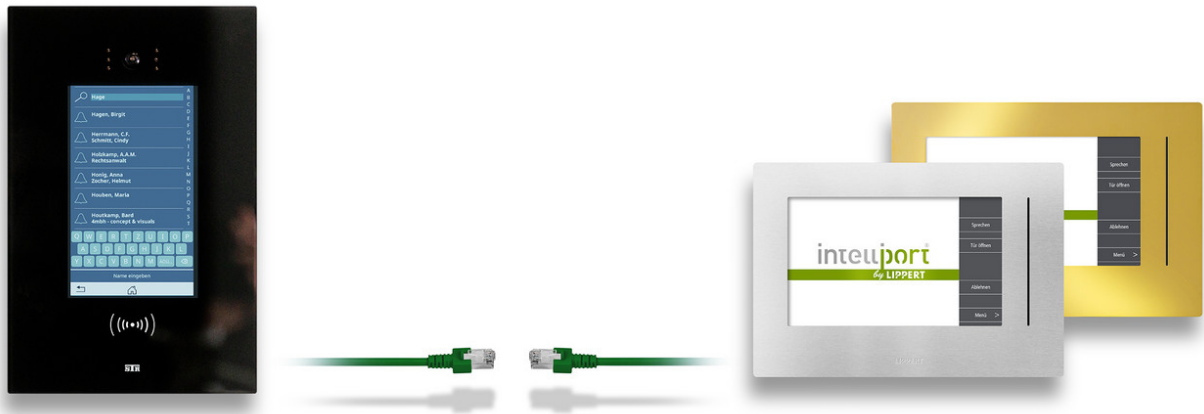

## Die multifunktionale Außentürstation

Mit der Touch 7 Türstation fühlt sich jeder Besucher sofort willkommen. Das kompakte, einfach zu bedienende Gerät vereint mehrere Funktionen:

- Türruf
- Audio-/Videosprechanlage
- elektronische Zutrittskontrolle
- dynamisches Anzeige- und Informationssystem

Die Bedienung erfolgt intuitiv im Dialog auf dem gut lesbaren, berührungsempfindlichen Touch-Display. Die Touch 7 Außentürstation lässt sich direkt in die Wand einbauen und überzeugt dann mit einem eleganten, gleichsam schwebendem Bedienfeld. In der Hinterbau-Ausführung kann das Gerät aber auch flächenbündig in Türstationen, Multifunktionsstelen oder Briefkastenanlagen integriert werden.

Touch 7 ist für die Sprechanlagensysteme Qwikbus und Intelliport verfügbar:

### **KIT-3 Touch 7 Türstation für Intelliport Sprechanlagen**

Als Außenstation für Intelliport Videosprechanlagen mit nativer Netzwerktechnik. Sprechanlage, Zutrittskontrolle und Anzeigesystem sind in einem Gerät vereint.