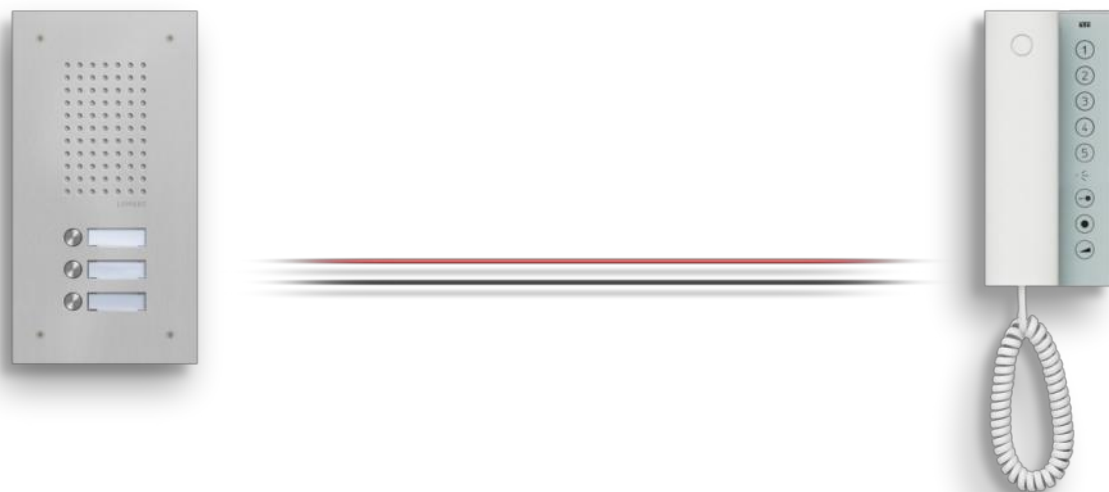

Audiosprechanlagen Qwikbus

Qwikbus® Audio-Sprechanlagen zeichnen sich durch besondere Wirtschaftlichkeit und Zuverlässigkeit aus. Dies beginnt mit der schnellen Installation und Inbetriebnahme des Zweidraht-Bussystems. Das formschöne Hausteleson HT40 beweist, dass ein günstiger Preis und eine gute Produktqualität sich nicht ausschließen. Und die überdurchschnittlich lange Verfügbarkeit von Ersatzteilen ermöglicht auch nach vielen Jahren die Erweiterung oder Erneuerung von Geräten, ohne dass einen Systemwechsel erforderlich ist.

> Audio-Sprechanlagen Qwikbus