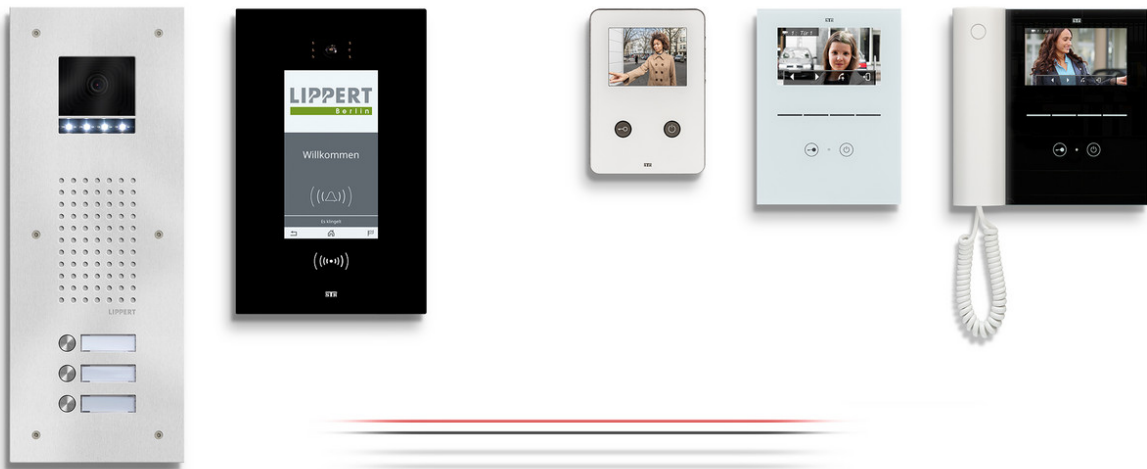

Analoge Sprechanlagen

Alles analog?

Über Jahrzehnte waren analoge Sprechanlagen Standard für die Türkommunikation. Auch heute noch verrichten tausende vorhandener Anlagen zuverlässig ihren Dienst.

Dennoch zeichnen sich moderne bus- oder netzwerkbasierte Audio- und Videosprechanlagen im Hinblick auf Inbetriebnahme, Wartung und Bedienung durch eine ganze Reihe von Vorteilen aus. Lippert bietet daher im Neugeschäft keine analogen Sprechanlagen an. Für die Instandhaltung bestehender Systeme halten wir in unserem Unternehmensverbund jedoch ein umfangreiches Sortiment an Ersatzteilen für ältere Sprechanlagensysteme der Marke STR für Sie bereit. Eine Auswahl gängiger Geräte kann auch direkt am Standort Berlin abgeholt werden.

Für Ihre Neubau- oder Sanierungsvorhaben empfehlen wir Ihnen moderne Anlagen der Systeme Qwikbus als bewährtes, leistungsfähiges Zweidraht-Bussystem oder Intelliport für systemoffene, netzwerkbasierte Kommunikationsanlagen.

Alternativen zur Analogtechnik

Videosprechanlagen Qwikbus

Qwikbus® Video-Sprechanlagen vereinen hohe Zuverlässigkeit, kinderleichte Bedienung und hervorragende Sprach- und Bildqualität. Die adernsparende Zweidrahttechnik für die Videokommunikation einschließlich Stromversorgung ermöglicht besonders wirtschaftliche Lösungen auch bei Sanierungen. Sechs Designlinien für die Außenstationen bieten viel gestalterischen Freiraum im Eingangsbereich.

> Video-Sprechanlagen Qwikbus

Videosprechanlagen Intelliport

Intelliport Video-Sprechanlagen nutzen ohne Gateway direkt den weltweit gültigen, offenen IP-Netzwerkstandard. Außenstationen und Innensprechstellen werden in ein Netzwerk integriert und können so z. B. mit Mobilgeräten wie Smartphones oder Tablet-PC's genutzt werden. Auch die Einbindung der Videosignale externer IP-Kameras ist damit machbar. Intelliport ist das Maß der Dinge für zukunftssichere und vernetzte Gebäudekommunikation.