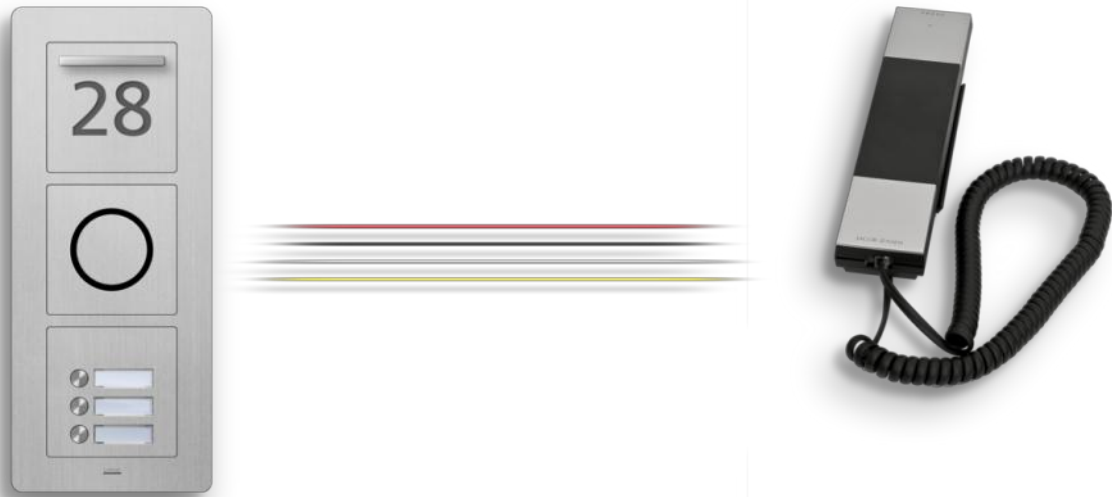

> Video-Sprechanlagen Qwikbus

Videosprechanlagen Intelliport

Intelliport Video-Sprechanlagen nutzen ohne Gateway direkt den weltweit gültigen, offenen IP-Netzwerkstandard. Außenstationen und Innensprechstellen werden in ein Netzwerk integriert und können so z. B. mit Mobilgeräten wie Smartphones oder Tablet-PC's genutzt werden. Auch die Einbindung der Videosignale externer IP-Kameras ist damit machbar. Intelliport ist das Maß der Dinge für zukunftssichere und vernetzte Gebäudekommunikation.

> Audio-Sprechanlagen Qwikbus

Telefonanlagen-Aufschaltung Phoneport

Türrufe am Telefon annehmen: Das Telefonmodul wird an eine analoge Telefonleitung der Haus-Telefonanlage angeschlossen (z. B. Agfeo, Auerswald, verschiedene Modelle der Fritzbox sowie diverse mittlere und Großanlagen). Über den Klingeltaster wird die programmierte Rufnummer bzw. Nebenstelle angewählt. Nach Annahme des Gespräches kann der Angerufene bei Bedarf über sein Telefon den Türöffner betätigen.