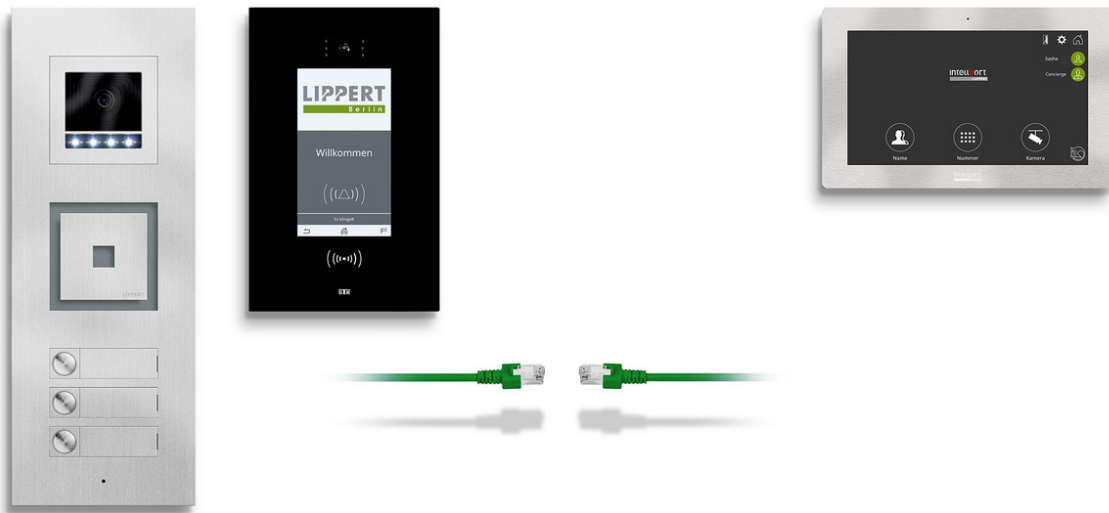

Für Ihre Neubau- oder Sanierungsvorhaben empfehlen wir Ihnen moderne Anlagen der Systeme Qwikbus als bewährtes, leistungsfähiges Zweidraht-Bussystem oder Intelliport für systemoffene, netzwerkbasierte Kommunikationsanlagen.

Alternativen zur Analogtechnik

Videosprechanlagen Qwikbus

Qwikbus® Video-Sprechanlagen vereinen hohe Zuverlässigkeit, kinderleichte Bedienung und hervorragende Sprach- und Bildqualität. Die adernsparende Zweidrahttechnik für die Videokommunikation einschließlich Stromversorgung ermöglicht besonders wirtschaftliche Lösungen auch bei Sanierungen. Sechs Designlinien für die Außenstationen bieten viel gestalterischen Freiraum im Eingangsbereich.

> Video-Sprechanlagen Qwikbus

Videosprechanlagen Intelliport

Intelliport Video-Sprechanlagen nutzen ohne Gateway direkt den weltweit gültigen, offenen IP-Netzwerkstandard. Außenstationen und Innensprechstellen werden in ein Netzwerk integriert und können so z. B. mit Mobilgeräten wie Smartphones oder Tablet-PC's genutzt werden. Auch die Einbindung der Videosignale externer IP-Kameras ist damit machbar. Intelliport ist das Maß der Dinge für zukunftssichere und vernetzte Gebäudekommunikation.

> Audio-Sprechanlagen Qwikbus

Telefonanlagen-Aufschaltung Phoneport

Türrufe am Telefon annehmen: Das Telefonmodul wird an eine analoge Telefonleitung der Haus-Telefonanlage angeschlossen (z. B. Agfeo, Auerswald, verschiedene Modelle der Fritzbox sowie diverse mittlere und Großanlagen). Über den Klingeltaster wird die programmierte Rufnummer bzw. Nebenstelle angewählt. Nach Annahme des Gespräches kann der Angerufene bei Bedarf über sein Telefon den Türöffner betätigen.