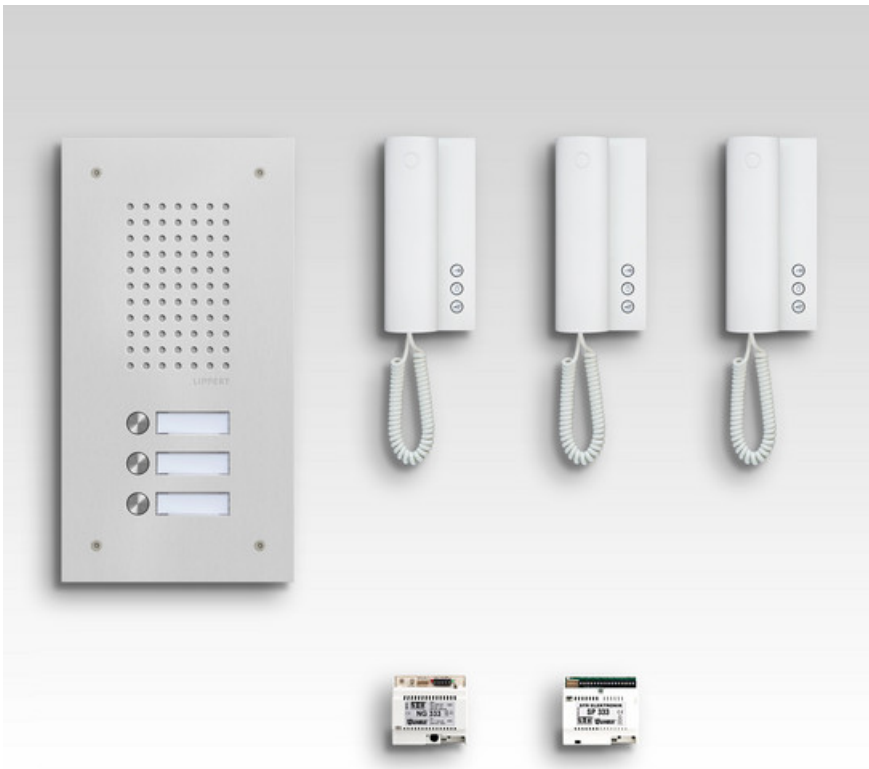

Qwikbus Audio-Komplettset mit Secuflex Türstation

Produktinformationen

Beschreibung

Qwikbus Audio-Komplettset Außentürstation mit Audio-Sprechanlage:

- 1 Außentürstation Secuflex
- Frontplatte Edelstahl (Oberfläche siehe Varianten), mit UP-Kasten
- 1 Bus-Audiomodul TT33 (montiert)
- 1 Bus-Netzgerät BNG333
- Bus-Audio-Haustelefon HT40, weiß, für AP-Montage
- Anzahl Kontakte = Anzahl Audio-Innenstationen

Das System

Qwikbus definiert den Standard für intelligente digitale Bustechnik in der Türkommunikation. Die Bedienung ist kinderleicht. Vom Einfamilienhaus bis zur Wohnanlage, von der Kindertagesstätte bis zum Seniorenheim, vom Bürogebäude bis zur Werkstatt lässt sich mit Qwikbus die richtige Lösung umsetzen. Tausende installierter Anlagen stehen für dauerhafte Zuverlässigkeit im Alltag.

Qwikbus Sprechanlagen zeichnen sich durch ein perfektes Zusammenspiel von Design und Technik aus:

- Digitale, busbasierte Tür- und Hauskommunikation für Audio und Color-Video
- Echte Zweidrahttechnik: Nur 2 Adern für Audio- und Videokommunikation einschließlich Stromversorgung
- Innenstationen wahlweise für Sprechen oder mit Hörer, in der neuen Linie auch kombiniert
- Beste Tonqualität durch neu entwickelten Soundprozessor
- Gut erkennbare, brillante Bilddarstellung der Videostationen
- Optionale Komfortmerkmale wie Portamat, Rufweiserschaltung u.v.m.

Montagearten

Außenstationen Unterputz Frontüberstand

Material und Oberflächen

Edelstahl gebürstet

Edelstahl PVD-beschichtet

Komponenten

Audio-Außenstationen Secuflex für Qwikbus

HT40