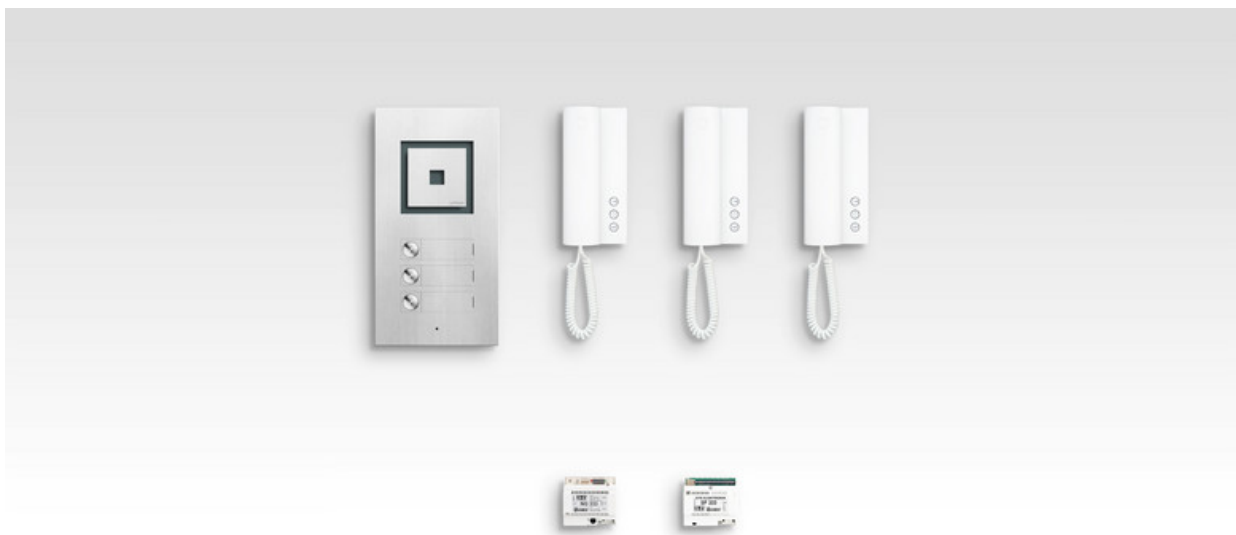

Produktvarianten

Edelstahl gebürstet

Frontplatten in Edelstahl gebürstet