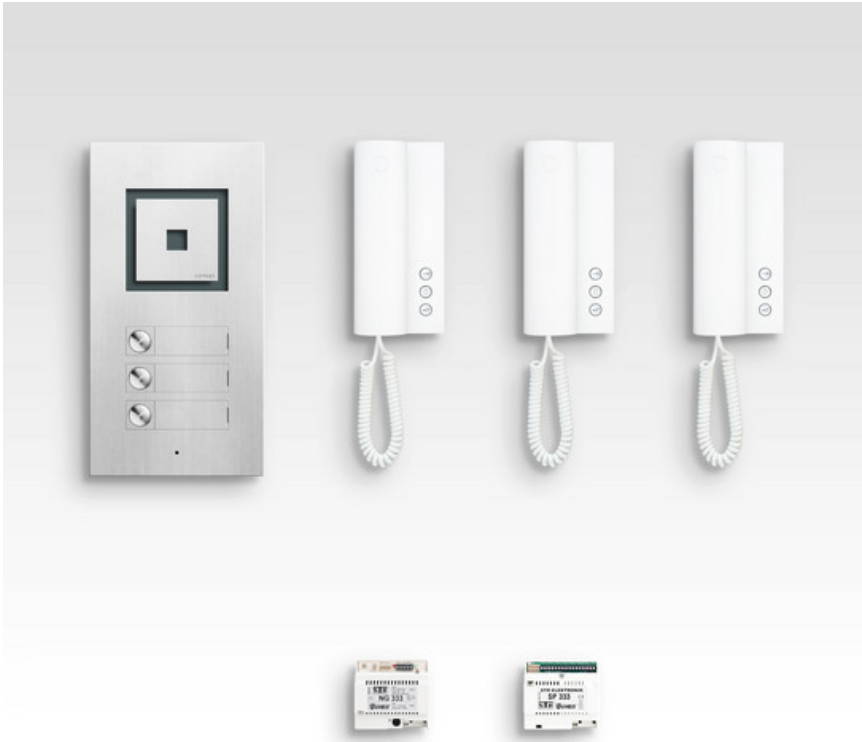

Montagearten

Außenstationen Unterputz Frontüberstand

Material und Oberflächen

Edelstahl gebürstet