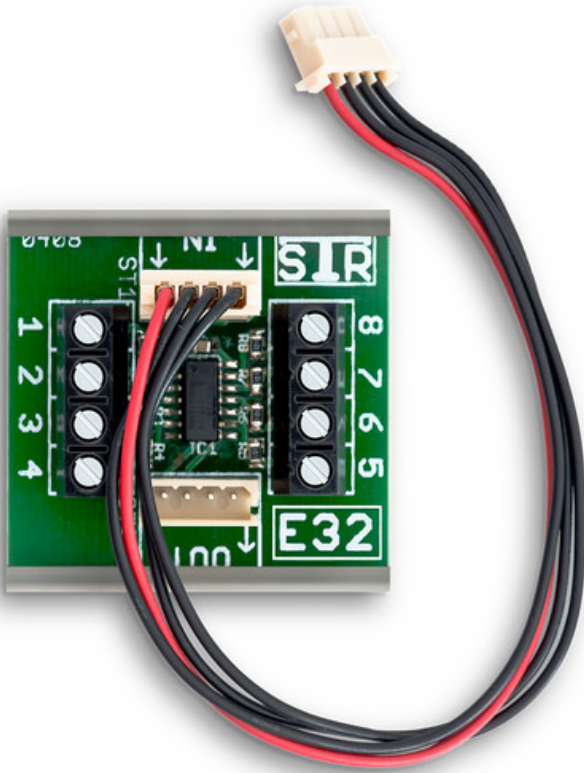

Montagearten

Hinterbau-Montage

Downloads

- **E32 Klingeltastenerweiterung** 0.82 MB
- **Qwikbus Produktmerkmale** 0.71 MB
- **Qwikbus Systemkomponenten** 2.14 MB
- **Qwikbus Planungshilfe** 0.4 MB
- **Flyer Qwikbus** 3.32 MB

17.08.2022

<https://www.lippert.berlin/produkte/qwikbus-aussengeraeete/e32>