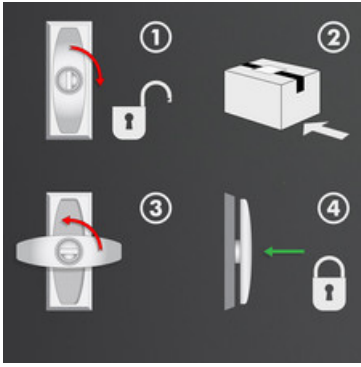

So einfach geht der Empfang von Päckchen, Paketen und Waren heute. Das sorgt für gutes Klima: In der Familie und der Nachbarschaft genauso, wie für die Umwelt.

Die Merkmale

- Paketbox mit optionalen Zusatzfunktionen, z. B. Brieffach und/oder Technikfach
- große Fronttür und geräumige Innenmaße ermöglichen das Einlegen auf größerer Pakete
- Zustellung und Entnahme durch die Fronttür vermeidet Beschädigungen empfindlicher Sendungen oder der Box durch Fallhöhe, Verkanten, Verklemmen etc.
- robustes, mechanisches Schloss, kein Stromanschluss erforderlich
- einfache Montage auf Podest, Pflasterung, Plattenbelag etc.
- optional auch Integration in Zäune oder Mauern möglich
- drei Standardausführungen, jeweils mit pulverbeschichteter Oberfläche oder exklusivem, feinmatt gebürstetem Edelstahl
- wir realisieren auch individuelle Ausführungen mit Wunschmaßen, Anlagen für mehrere Teilnehmer, außergewöhnliche Materialien etc.
- auch verfügbar als easybox.smart mit elektronischer Steuerung
- hergestellt in Deutschland

Paketbox Easy mit Technik-, Brief- und Paketfach

Material und Oberflächen

Edelstahl gebürstet

RAL7016 anthrazit

RAL nach Karte

Produktfotos

Galeriebilder

ohne Brief- und Technikfach