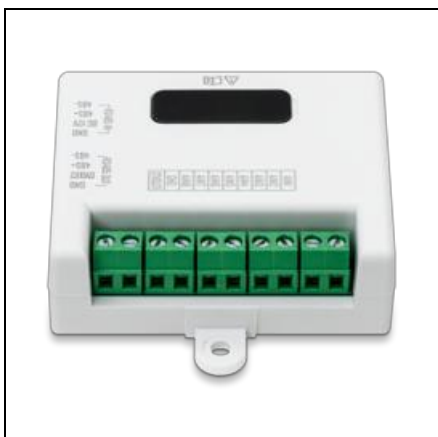

IP Außengeräte

Technik für Außenstationen.

Diese Systemkomponenten dienen zur Einbindung der Außenstationen in IP-Videosprechanlagen.

Außengeräte für Hinterbau

IP-KL-1

IP-KDM-1

Tastenerweiterung

Außengeräte für Moduflex