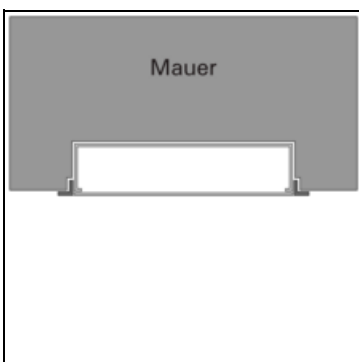

Außenstationen Unterputz Anputzrahmen