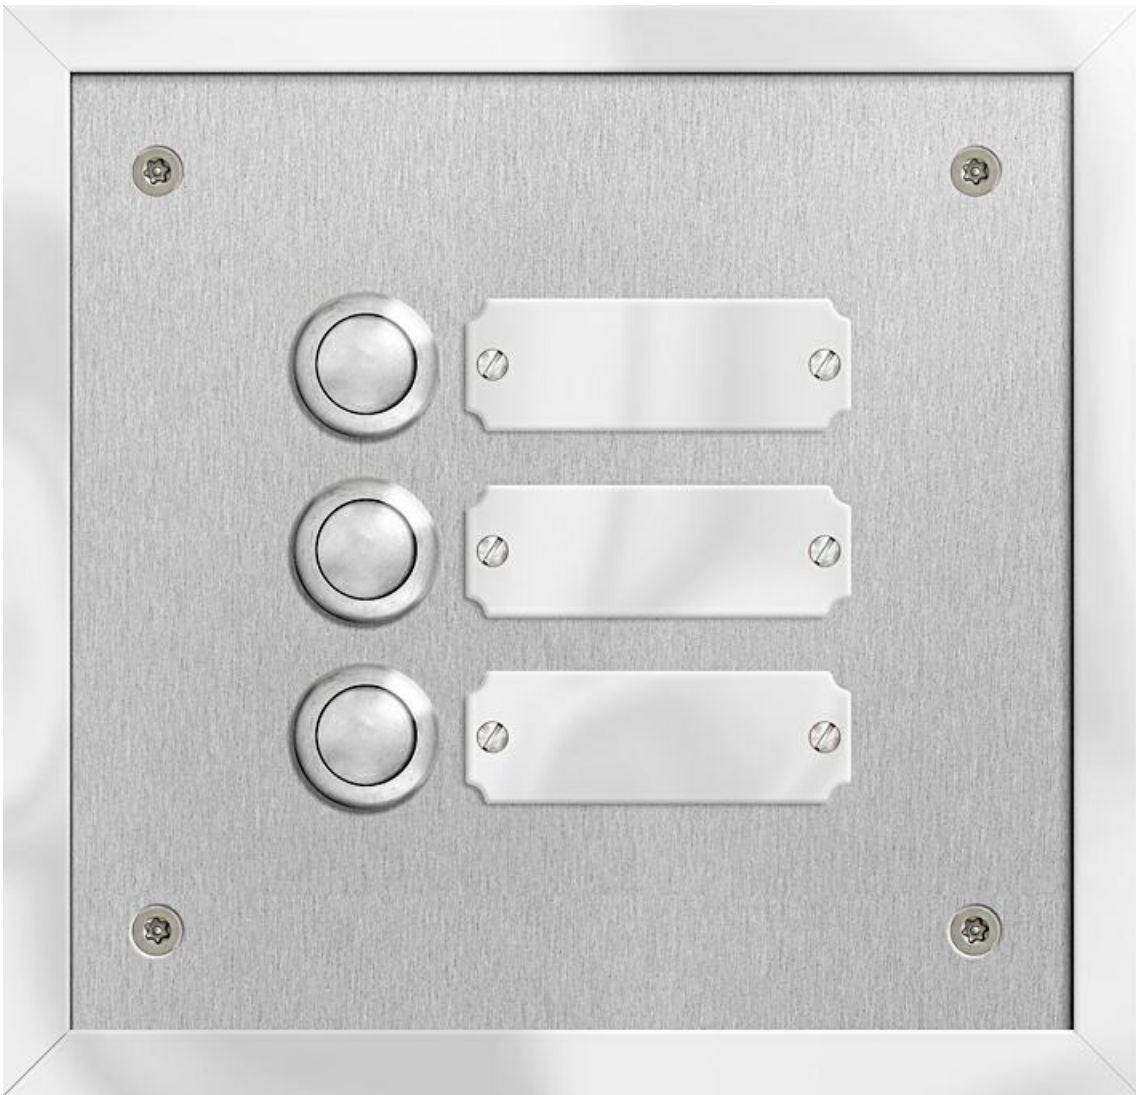

Klingelplatten Aperta

Aperta Klingelplatten für reine Türruf-Funktion (Klingeltaster) ohne Sprechanlage. Ergänzend lassen sich Lichtdrücker für das Hauslicht oder Komponenten für elektronische Zutrittskontrolle einfügen.

> Klingelplatten Aperta

05.04.2026

<https://www.lippert.berlin/produkte/aussenstationen-ueberblick/aussenstationen-aperta>