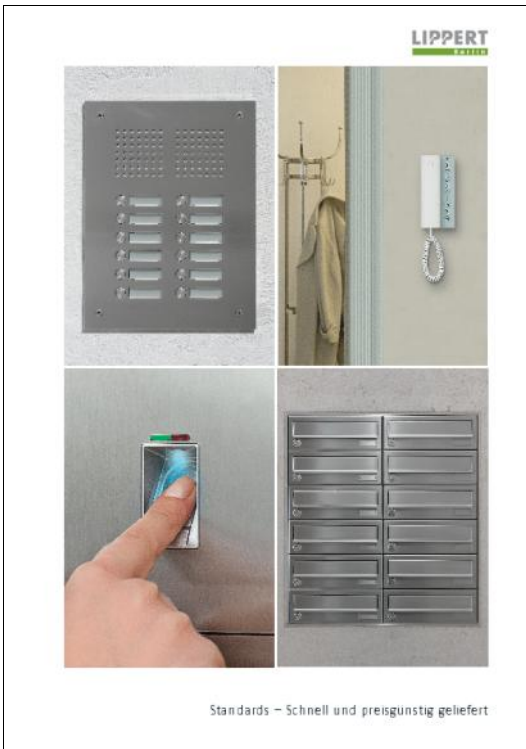

**Standards
schnell und preisgünstig geliefert**

> Download