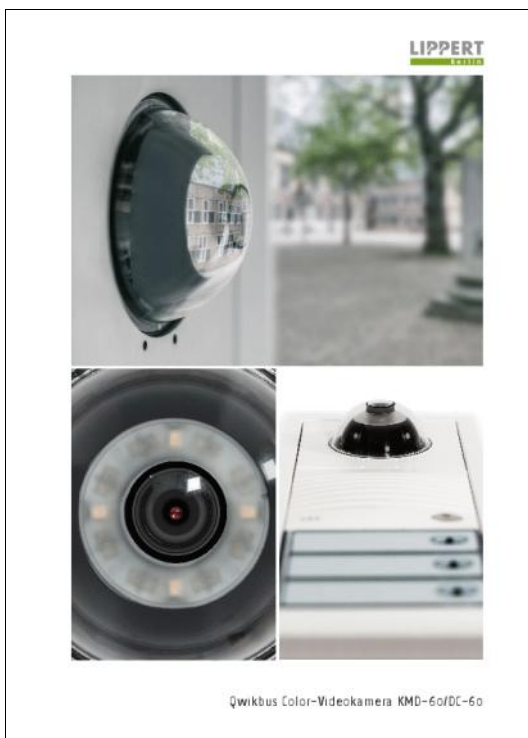

> Download DE

Qwikbus Bildspeicher BS333

> Download

Qwibus Color-Videokamera

Das neue Kameramodul KMBC-3F und KRBC-3F für Qwibus Video-Sprechanlagen.

> Download DE

Qwiksmart plus Mobilgeräteaufschaltung

Systemerweiterung zur Aufschaltung von Mobiltelefonen oder Tablet-PC's auf Qwibus Sprechanlagen.

> Download DE

Qwibus

Videokamera
KMD-6o/DC-6o

> Download

Qwikbus Digitales Türrufmodul

Digitales Türrufmodul DBM40 für bis zu 500 Namenseinträge für Qwikbus Audio- und Videosprechanlagen.

> Download DE

Qwikbus Innenstation VFS35

Kompakte Video-Innenstation mit einem einfachen, klaren Bedienungskonzept.

> Download DE

Sonstige

Intelliport netzwerkfähige Türkommunikation

> Download

Barrierereduzierte Türkommunikation

> Download

Intelli box Paketfachanlagen