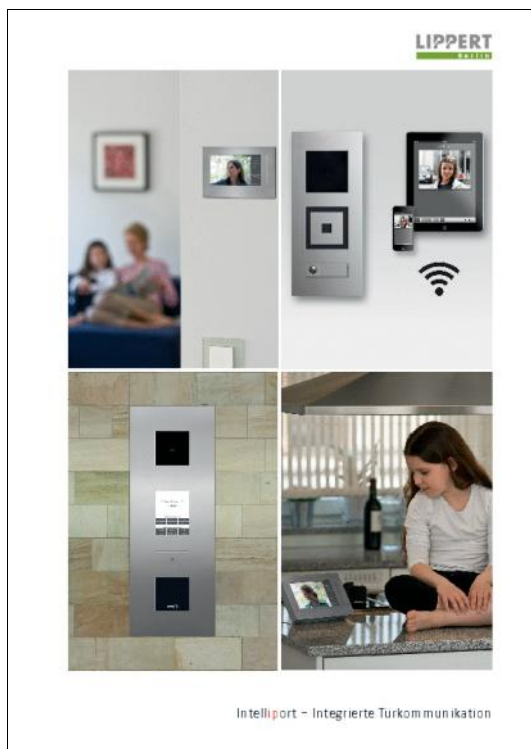

> Download DE

Qwikbus Bildspeicher BS333

> Download

Qwibus Color-Videokamera

Das neue Kameramodul KMBC-3F und KRBC-3F für Qwibus Video-Sprechanlagen.

> Download DE

Qwiksmart plus Mobilgeräteaufschaltung

Systemerweiterung zur Aufschaltung von Mobiltelefonen oder Tablet-PC's auf Qwibus Sprechanlagen.

> Download DE

Qwibus

Videokamera
KMD-6o/DC-6o

> Download

Qwikbus Digitales Türrufmodul

Digitales Türrufmodul DBM40 für bis zu 500 Namenseinträge für Qwikbus Audio- und Videosprechanlagen.

> Download DE

Qwikbus Innenstation VFS35

Kompakte Video-Innenstation mit einem einfachen, klaren Bedienungskonzept.

> Download DE

Sonstige

Intelliport netzwerkfähige Türkommunikation

> Download

Barrierereduzierte Türkommunikation

> Download

Intelli box Paketfachanlagen