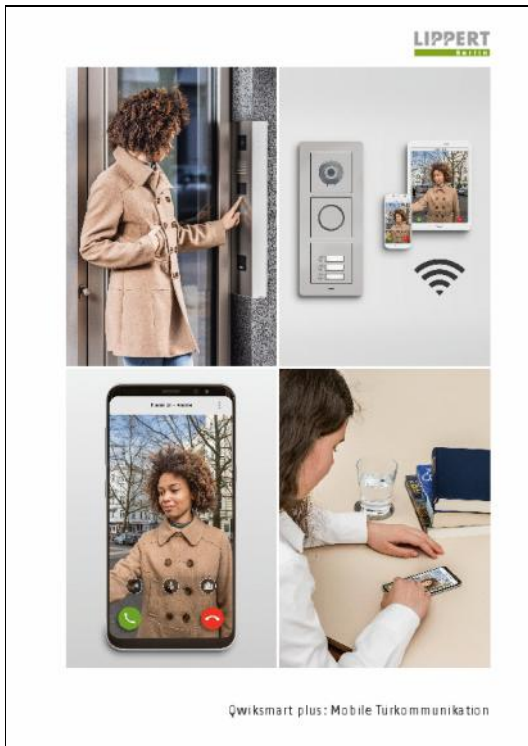

> Download DE

Qwikbus Bildspeicher BS333

> Download

Qwibus Color-Videokamera

Das neue Kameramodul KMBC-3F und KRBC-3F für Qwibus Video-Sprechanlagen.

> Download DE

Qwiksmart plus Mobilgeräteaufschaltung

Systemerweiterung zur Aufschaltung von Mobiltelefonen oder Tablet-PC's auf Qwibus Sprechanlagen.

> Download DE

Qwibus

Videokamera
KMD-6o/DC-6o

> Download

Qwikbus Digitales Türrufmodul

Digitales Türrufmodul DBM40 für bis zu 500 Namenseinträge für Qwikbus Audio- und Videosprechanlagen.

> Download DE

Qwikbus Innenstation VFS35

Kompakte Video-Innenstation mit einem einfachen, klaren Bedienungskonzept.

> Download DE

Sonstige

Intelliport netzwerkfähige Türkommunikation

> Download

Barrierereduzierte Türkommunikation

> Download

Intelli box Paketfachanlagen