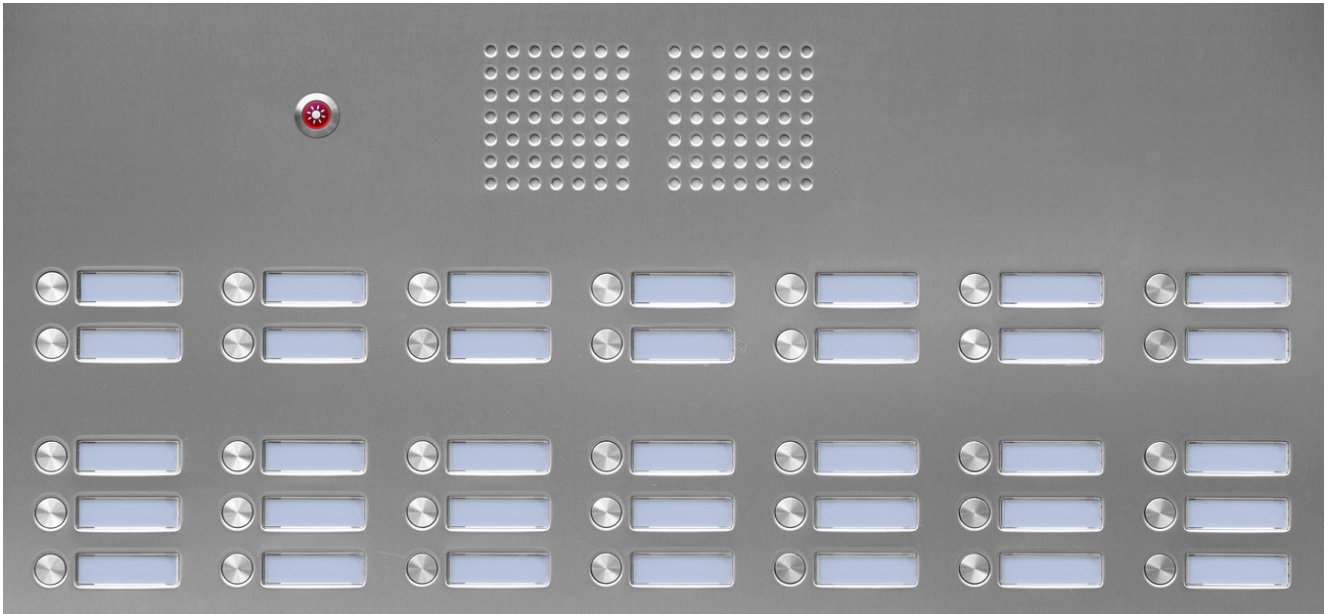

## Secuflex

### **Außenstationen Secuflex**

Secuflex Edelstahl-Außentürstationen mit patentiertem Vandalismusschutz. Auch in Echtmessing und mit verschiedenen Oberflächen verfügbar. Lieferbar als Standard- und Sonderausführungen.

> Außenstationen Secuflex

19.01.2019

<https://www.lippert.berlin/designlinien/secuflex/>