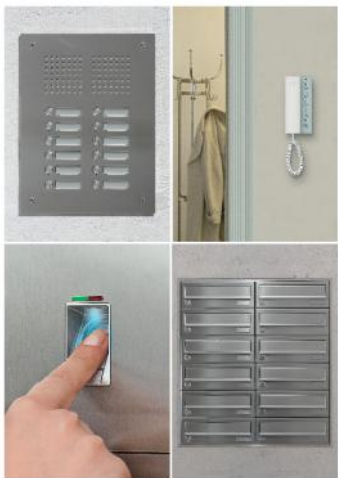

Flyer

Intellibox

Intellibox Power

Intellibox Power: Geräte und Akkus intelligent laden

Intellibox SC: Die Logistik-Zentrale für die letzte Meile

Intelliport - Integrierte Türkommunikation

Funkgongs - Die flexible Klingelerweiterung

Intellibox SC

Intelliport

Funkgongs

Barrierereduzierte Türkommunikation

Barriereereduzierte Türkommunikation

Standards – Schnell und preisgünstig geliefert

Qwikbus Innensprechstellen

Standards

Qwikbus

Qwikbus Dekorplatten

Abdeck-Dekorplatten für Qwikbus Innensprechstellen Serie 4045

LIPPERT
SYSTEM

Qwiksmart

Qwiksmart – Türrufe auf mobilen Geräten annehmen

LIPPERT
SYSTEM

DBM40