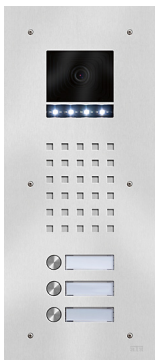

Serie Robusto TTVR-F Sicherheits-Türstation

- ▶ Kamerafenster für Systemkamera Bus KRBC-3F/IP KIC-3F*
- ▶ für Unterputz-Montage
- ▶ vandalismusgeschützt; System AV3-B
- ▶ Frontplatte 2 mm stark
- ▶ flächenbündiges Robusto Sprechgitter
- ▶ Edelstahlaster mit Namensschild aus Spezialkunststoff, frontbündig integriert
- ▶ mit beigefügtem Sicherheitswerkzeug sekundenschneller Einlagenwechsel von vorn
- ▶ LED-Namensschildbeleuchtung bitte extra bestellen
- ▶ mit Unterputzkasten, Stahlblech verzinkt
- ▶ Frontplatte Edelstahl gebürstet

Standard Edelstahl, 1-reihig

			Typ/ Kontakte	Front B x H (mm)	UP-Kasten B x H x T (mm)
15011F	327,00	3	TTVR-1F	160 x 320	120 x 280 x 55
15021F	364,00	3	TTVR-2F	160 x 348	120 x 308 x 55
15031F	401,00	3	TTVR-3F	160 x 376	120 x 336 x 55
15041F	438,00	3	TTVR-4F	160 x 404	120 x 364 x 55
15051F	475,00	3	TTVR-5F	160 x 432	120 x 392 x 55
15061F	512,00	3	TTVR-6F	160 x 460	120 x 420 x 55
15071F	549,00	3	TTVR-7F	160 x 488	120 x 448 x 55
15081F	586,00	3	TTVR-8F	160 x 516	120 x 476 x 55

Standard Edelstahl, 2-reihig

			Typ/ Kontakte	Front B x H (mm)	UP-Kasten B x H x T (mm)
15062F	586,00	3	TTVR-6/2F	260 x 340	220 x 300 x 55
15082F	663,00	3	TTVR-8/2F	260 x 368	220 x 328 x 55
15102F	741,00	3	TTVR-10/2F	260 x 396	220 x 356 x 55
15122F	818,00	3	TTVR-12/2F	260 x 424	220 x 384 x 55
15142F	896,00	3	TTVR-14/2F	260 x 452	220 x 412 x 55
15162F	973,00	3	TTVR-16/2F	260 x 480	220 x 440 x 55