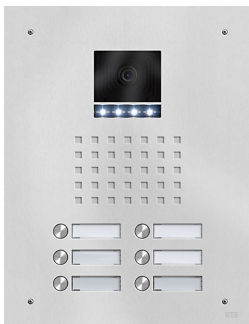

Serie Robusto TTVR-F Sicherheits-Türstation

- ▶ Kamerafenster für Systemkamera Bus KRBC-3F/IP KIC-3F*
- ▶ für Unterputz-Montage
- ▶ vandalismusgeschützt; System AV3-B
- ▶ Frontplatte 2 mm stark
- ▶ flächenbündiges Robusto Sprechgitter
- ▶ Edelstahlaster mit Namensschild aus Spezialkunststoff, frontbündig integriert
- ▶ mit beigefügtem Sicherheitswerkzeug sekundenschneller Einlagenwechsel von vorn
- ▶ LED-Namensschildbeleuchtung bitte extra bestellen
- ▶ mit Unterputzkasten, Stahlblech verzinkt
- ▶ Frontplatte Edelstahl gebürstet

Standard Edelstahl, 1-reihig

			Typ/ Kontakte	Front B x H (mm)	UP-Kasten B x H x T (mm)
15011F	327,00	3	TTVR-1F	160 x 320	120 x 280 x 55
15021F	364,00	3	TTVR-2F	160 x 348	120 x 308 x 55
15031F	401,00	3	TTVR-3F	160 x 376	120 x 336 x 55
15041F	438,00	3	TTVR-4F	160 x 404	120 x 364 x 55
15051F	475,00	3	TTVR-5F	160 x 432	120 x 392 x 55
15061F	512,00	3	TTVR-6F	160 x 460	120 x 420 x 55
15071F	549,00	3	TTVR-7F	160 x 488	120 x 448 x 55
15081F	586,00	3	TTVR-8F	160 x 516	120 x 476 x 55