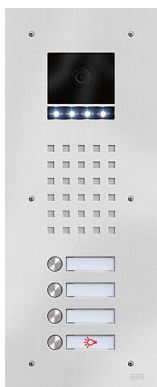

Serie Robusto TTVR-F-L Sicherheits-Türstation

- ▶ mit Lichttaster
- ▶ Kamerafenster für Systemkamera Bus KRBC-3F/IP KIC-3F*
- ▶ für Unterputz-Montage
- ▶ vandalismusgeschützt; System AV3-B
- ▶ Frontplatte 2 mm stark
- ▶ flächenbündiges Robusto Sprechgitter
- ▶ Edelstahltaster mit Namensschild aus Spezialkunststoff, frontbündig integriert
- ▶ mit beigefügtem Sicherheitswerkzeug sekundenschneller Einlagenwechsel von vorn
- ▶ LED-Namensschildbeleuchtung bitte extra bestellen
- ▶ mit Unterputzkasten, Stahlblech verzinkt
- ▶ Frontplatte Edelstahl gebürstet

Standard Edelstahl, 1-reihig, mit Lichttaster

Typ/ Kontakte	Front B x H (mm)	UP-Kasten B x H x T (mm)
15011F-L 364,00 3	TTVR-1F-L 160 x 348	120 x 308 x 55
15021F-L 401,00 3	TTVR-2F-L 160 x 376	120 x 336 x 55
15031F-L 438,00 3	TTVR-3F-L 160 x 404	120 x 364 x 55
15041F-L 475,00 3	TTVR-4F-L 160 x 432	120 x 392 x 55
15051F-L 512,00 3	TTVR-5F-L 160 x 460	120 x 420 x 55
15061F-L 549,00 3	TTVR-6F-L 160 x 488	120 x 448 x 55
15071F-L 586,00 3	TTVR-7F-L 160 x 516	120 x 476 x 55
15081F-L 623,00 3	TTVR-8F-L 160 x 544	120 x 504 x 55

Standard Edelstahl, 2-reihig, mit Lichttaster

Typ/ Kontakte	Front B x H (mm)	UP-Kasten B x H x T (mm)
15062F-L 663,00 3	TTVR-6/2F-L 260 x 368	220 x 328 x 55
15082F-L 741,00 3	TTVR-8/2F-L 260 x 396	220 x 356 x 55
15102F-L 818,00 3	TTVR-10/2F-L 260 x 424	220 x 384 x 55
15122F-L 896,00 3	TTVR-12/2F-L 260 x 452	220 x 412 x 55
15142F-L 973,00 3	TTVR-14/2F-L 260 x 480	220 x 440 x 55
15162F-L 1.050,00 3	TTVR-16/2F-L 260 x 508	220 x 468 x 55