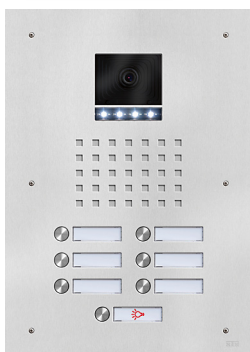

Serie Robusto TTVR-F-L Sicherheits-Türstation

- ▶ mit Lichttaster
- ▶ Kamerafenster für Systemkamera Bus KRBC-3F/IP KIC-3F*
- ▶ für Unterputz-Montage
- ▶ vandalismusgeschützt; System AV3-B
- ▶ Frontplatte 2 mm stark
- ▶ flächenbündiges Robusto Sprechgitter
- ▶ Edelstahltaster mit Namensschild aus Spezialkunststoff, frontbündig integriert
- ▶ mit beigefügtem Sicherheitswerkzeug sekundenschneller Einlagenwechsel von vorn
- ▶ LED-Namensschildbeleuchtung bitte extra bestellen
- ▶ mit Unterputzkasten, Stahlblech verzinkt
- ▶ Frontplatte Edelstahl gebürstet

Standard Edelstahl, 1-reihig, mit Lichttaster

Typ/ Kontakte	Front B x H (mm)	UP-Kasten B x H x T (mm)
15011F-L 364,00 3	TTVR-1F-L 160 x 348	120 x 308 x 55
15021F-L 401,00 3	TTVR-2F-L 160 x 376	120 x 336 x 55
15031F-L 438,00 3	TTVR-3F-L 160 x 404	120 x 364 x 55
15041F-L 475,00 3	TTVR-4F-L 160 x 432	120 x 392 x 55
15051F-L 512,00 3	TTVR-5F-L 160 x 460	120 x 420 x 55
15061F-L 549,00 3	TTVR-6F-L 160 x 488	120 x 448 x 55
15071F-L 586,00 3	TTVR-7F-L 160 x 516	120 x 476 x 55
15081F-L 623,00 3	TTVR-8F-L 160 x 544	120 x 504 x 55

Standard Edelstahl, 2-reihig, mit Lichttaster

Typ/ Kontakte	Front B x H (mm)	UP-Kasten B x H x T (mm)
15062F-L 663,00 3	TTVR-6/2F-L 260 x 368	220 x 328 x 55
15082F-L 741,00 3	TTVR-8/2F-L 260 x 396	220 x 356 x 55
15102F-L 818,00 3	TTVR-10/2F-L 260 x 424	220 x 384 x 55
15122F-L 896,00 3	TTVR-12/2F-L 260 x 452	220 x 412 x 55
15142F-L 973,00 3	TTVR-14/2F-L 260 x 480	220 x 440 x 55
15162F-L 1.050,00 3	TTVR-16/2F-L 260 x 508	220 x 468 x 55