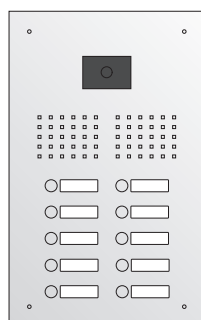

Serie Robusto TTVR Sicherheits-Türstation

- ▶ mit Kameraausschnitt eckig, 64 x 43 mm
- ▶ für Unterputz-Montage
- ▶ vandalismusgeschützt; System AV3-B
- ▶ Frontplatte 2 mm stark
- ▶ flächenbündiges Robusto Sprechgitter
- ▶ Edelstahlaster mit Namensschild aus Spezialkunststoff, frontbündig integriert
- ▶ mit beigefügtem Sicherheitswerkzeug sekundenschneller Einlagenwechsel von vorn
- ▶ LED-Namensschildbeleuchtung bitte extra bestellen
- ▶ mit Unterputzkasten, Stahlblech verzinkt
- ▶ Frontplatte Edelstahl gebürstet
- ▶ auch mit Lichttaster verfügbar

15011
15021
15031
15041
15051
15061
15071
15081

15011-L
15021-L
15031-L
15041-L
15051-L
15061-L
15071-L
15081-L

Standard Edelstahl, 1-reihig

Typ/ Kontakte	Front B x H (mm)	UP-Kasten B x H x T (mm)	Lichttaster
TTVR-1E	160 x 320	120 x 280 x 55	
TTVR-2E	160 x 355	120 x 315 x 55	
TTVR-3E	160 x 390	120 x 350 x 55	
TTVR-4E	160 x 425	120 x 385 x 55	
TTVR-5E	160 x 460	120 x 420 x 55	
TTVR-6E	160 x 495	120 x 455 x 55	
TTVR-7E	160 x 530	120 x 490 x 55	
TTVR-8E	160 x 565	120 x 525 x 55	
TTVR-1E-L	160 x 355	120 x 315 x 55	x
TTVR-2E-L	160 x 390	120 x 350 x 55	x
TTVR-3E-L	160 x 425	120 x 385 x 55	x
TTVR-4E-L	160 x 460	120 x 420 x 55	x
TTVR-5E-L	160 x 495	120 x 455 x 55	x
TTVR-6E-L	160 x 530	120 x 490 x 55	x
TTVR-7E-L	160 x 565	120 x 525 x 55	x
TTVR-8E-L	160 x 600	120 x 560 x 55	x

10533

BE-LED3-70, Namensschildbeleuchtung weiß, 70 x 70 mm, 12 V AC / 20 mA

10536

BE-LED6-140, Namensschildbeleuchtung weiß, 140 x 70 mm, 12 V AC / 20 mA

409.70.04

Etiketten für Selbstbeschriftung, 3 Bogen à 88 Stück