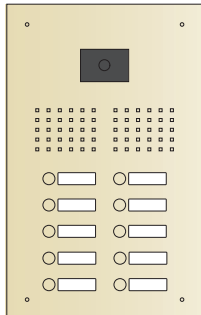

Serie Robusto Gold-Star Sicherheits-Türstation

- ▶ mit Kameraausschnitt, 64 x 43 mm
- ▶ für Unterputz-Montage
- ▶ vandalismusgeschützt; System AV3-B
- ▶ Frontplatte 2 mm stark
- ▶ flächenbündiges Secuflex Sprechgitter mit Universaladapter für die meisten handelsüblichen Lautsprecher
- ▶ Edelstahlaster mit Namensschild aus Spezialkunststoff, frontbündig integriert
- ▶ mit beigelegtem Sicherheitswerkzeug sekundenschneller Einlagenwechsel von vorn
- ▶ LED-Namensschildbeleuchtung bitte extra bestellen
- ▶ mit Unterputzkasten, Stahlblech verzinkt
- ▶ Frontplatte Edelstahl poliert PVD „Titanmessing“

Standard Titanmessing, 1-reihig, mit Lichttaster

| Typ/ Kontakte | Front B x H (mm) | UP-Kasten B x H x T (mm) |
|------------------|---------------------|-----------------------------|
| TTVGS-1 | 160 x 320 | 120 x 280 x 55 |
| TTVGS-2 | 160 x 355 | 120 x 315 x 55 |
| TTVGS-3 | 160 x 390 | 120 x 350 x 55 |
| TTVGS-4 | 160 x 425 | 120 x 385 x 55 |
| TTVGS-5 | 160 x 460 | 120 x 420 x 55 |
| TTVGS-6 | 160 x 495 | 120 x 455 x 55 |
| TTVGS-7 | 160 x 530 | 120 x 490 x 55 |
| TTVGS-8 | 160 x 565 | 120 x 525 x 55 |

- 17062**
- 17082**
- 17102**
- 17122**
- 17142**
- 17162**

- 10533** BE-LED3-70, Namensschildbeleuchtung weiß, 70 x 70 mm, 12 V AC / 20 mA
- 10536** BE-LED6-140, Namensschildbeleuchtung weiß, 140 x 70 mm, 12 V AC / 20 mA
- 409.70.04** Etiketten für Selbstbeschriftung, 3 Bogen à 88 Stück
- 80200** Schildeinlage, beschriftet nach Textvorgabe
- 33325** CCD-KRBC-3 Qwikbus Farbkamera für Hinterbau