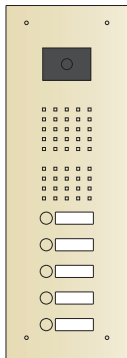

Serie Robusto Gold-Star Sicherheits-Türstation

- ▶ mit Kameraausschnitt, 64 x 43 mm
- ▶ für Unterputz-Montage
- ▶ vandalismusgeschützt; System AV3-B
- ▶ Frontplatte 2 mm stark
- ▶ flächenbündiges Secuflex Sprechgitter mit Universaladapter für die meisten handelsüblichen Lautsprecher
- ▶ Edelstahlaster mit Namensschild aus Spezialkunststoff, frontbündig integriert
- ▶ mit beigelegtem Sicherheitswerkzeug sekundenschneller Einlagenwechsel von vorn
- ▶ LED-Namensschildbeleuchtung bitte extra bestellen
- ▶ mit Unterputzkasten, Stahlblech verzinkt
- ▶ Frontplatte Edelstahl poliert PVD „Titanmessing“

Standard Titanmessing, 1-reihig, mit Lichttaster

| Typ/ Kontakte | Front B x H (mm) | UP-Kasten B x H x T (mm) |
|------------------|---------------------|-----------------------------|
| TTVGS-1 | 160 x 320 | 120 x 280 x 55 |
| TTVGS-2 | 160 x 355 | 120 x 315 x 55 |
| TTVGS-3 | 160 x 390 | 120 x 350 x 55 |
| TTVGS-4 | 160 x 425 | 120 x 385 x 55 |
| TTVGS-5 | 160 x 460 | 120 x 420 x 55 |
| TTVGS-6 | 160 x 495 | 120 x 455 x 55 |
| TTVGS-7 | 160 x 530 | 120 x 490 x 55 |
| TTVGS-8 | 160 x 565 | 120 x 525 x 55 |

- 17062**
- 17082**
- 17102**
- 17122**
- 17142**
- 17162**

- 10533** BE-LED3-70, Namensschildbeleuchtung weiß, 70 x 70 mm, 12 V AC / 20 mA
- 10536** BE-LED6-140, Namensschildbeleuchtung weiß, 140 x 70 mm, 12 V AC / 20 mA
- 409.70.04** Etiketten für Selbstbeschriftung, 3 Bogen à 88 Stück
- 80200** Schildeinlage, beschriftet nach Textvorgabe
- 33325** CCD-KRBC-3 Qwikbus Farbkamera für Hinterbau