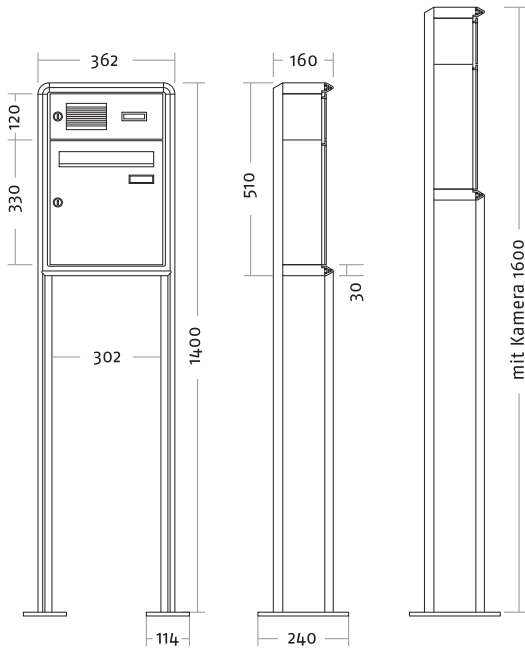

Artikelnr.

Beschreibung/Ausführung

**Basic Color Komplettanlagen – freistehend**

- ▶ Postgut stehend, frontseitige Entnahme
- ▶ mit Profilverkleidung umlaufend 30 mm
- ▶ Einwurflappe mit Griffleiste
- ▶ Einwurföffnung 250 x 32 mm
- ▶ Maß Brieffach B 302 x H 330 x T 110 mm
- ▶ Höhe Außenmaß zzgl. Bodeneinstand (+ 350 mm); bei Ausstattung mit Kamera immer 1600 mm
- ▶ Fronten und Gehäuse Stahlblech pulverbeschichtet

**73001  
73002**

	Außenmaß B x H x T (mm)	Gehäuseblock B x H x T (mm)
<b>Standard 1-fach F-SE F1</b>		
weiß	362 x 1400 x 160	302 x 450 x 110
braun	362 x 1400 x 160	302 x 450 x 110

**73003  
73004**

	Außenmaß B x H x T (mm)	Gehäuseblock B x H x T (mm)
<b>Standard 2-fach F-SE F2S</b>		
weiß	362 x 1400 x 160	302 x 780 x 110
braun	362 x 1400 x 160	302 x 780 x 110

**73009  
73010**

	Außenmaß B x H x T (mm)	Gehäuseblock B x H x T (mm)
<b>Standard 3-fach F-SE F3N</b>		
weiß	966 x 1400 x 160	906 x 450 x 110
braun	966 x 1400 x 160	906 x 450 x 110

ArtikelNr.	Beschreibung/Ausführung
	<p><b>73011</b> <b>73012</b></p>
<p>Außenmaß B x H x T (mm) <b>Standard 4-fach F-SE F4/2</b> weiß 664 x 1400 x 160 braun 664 x 1400 x 160</p>	<p>Gehäuseblock B x H x T (mm) 604 x 780 x 110 604 x 780 x 110</p>
	<p><b>73027</b> <b>73028</b></p>
<p><b>Standard 5-fach F-SE F5/3</b> weiß 966 x 1400 x 160 braun 966 x 1400 x 160</p>	<p>906 x 660 x 110 906 x 660 x 110</p>
	<p><b>73013</b> <b>73014</b></p>
<p><b>Standard 6-fach F-SE F6/3</b> weiß 966 x 1400 x 160 braun 966 x 1400 x 160</p>	<p>906 x 780 x 110 906 x 780 x 110</p>
	<p><b>73015</b> <b>73016</b></p>
<p><b>Standard 8-fach F-SE F8/4</b> weiß 1268 x 1400 x 160 braun 1268 x 1400 x 160</p>	<p>1208 x 780 x 110 1208 x 780 x 110</p>
	<p><b>73017</b> <b>73018</b></p>
<p><b>Standard 9-fach F-SE F9/3</b> weiß 966 x 1500 x 160 braun 966 x 1500 x 160</p>	<p>906 x 1110 x 110 906 x 1110 x 110</p>
<p><b>73060</b> <b>73061</b></p>	<p>Fußplatte für Profilgestell (je Fuß), Aluminium weiß Fußplatte für Profilgestell (je Fuß), Aluminium braun</p>