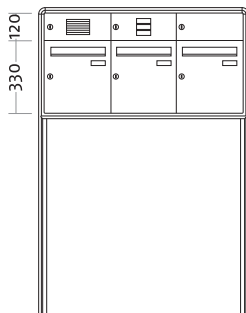

Artikelnr.

Beschreibung/Ausführung

**Basic Color Komplettanlagen – freistehend**

- ▶ Postgut stehend, frontseitige Entnahme
- ▶ mit Profilverkleidung umlaufend 30 mm
- ▶ Einwurflappe mit Griffleiste
- ▶ Einwurföffnung 250 x 32 mm
- ▶ Maß Brieffach B 302 x H 330 x T 110 mm
- ▶ Höhe Außenmaß zzgl. Bodeneinstand (+ 350 mm); bei Ausstattung mit Kamera immer 1600 mm
- ▶ Fronten und Gehäuse Stahlblech pulverbeschichtet

**73001  
73002**

	Außenmaß B x H x T (mm)	Gehäuseblock B x H x T (mm)
<b>Standard 1-fach F-SE F1</b>		
weiß	362 x 1400 x 160	302 x 450 x 110
braun	362 x 1400 x 160	302 x 450 x 110

**73003  
73004**

	Außenmaß B x H x T (mm)	Gehäuseblock B x H x T (mm)
<b>Standard 2-fach F-SE F2S</b>		
weiß	362 x 1400 x 160	302 x 780 x 110
braun	362 x 1400 x 160	302 x 780 x 110

**73009  
73010**

	Außenmaß B x H x T (mm)	Gehäuseblock B x H x T (mm)
<b>Standard 3-fach F-SE F3N</b>		
weiß	966 x 1400 x 160	906 x 450 x 110
braun	966 x 1400 x 160	906 x 450 x 110

ArtikelNr.	Beschreibung/Ausführung
	<p><b>73011</b> <b>73012</b></p>
<p>Außenmaß B x H x T (mm) <b>Standard 4-fach F-SE F4/2</b> weiß 664 x 1400 x 160 braun 664 x 1400 x 160</p>	<p>Gehäuseblock B x H x T (mm) 604 x 780 x 110 604 x 780 x 110</p>
	<p><b>73027</b> <b>73028</b></p>
<p><b>Standard 5-fach F-SE F5/3</b> weiß 966 x 1400 x 160 braun 966 x 1400 x 160</p>	<p>906 x 660 x 110 906 x 660 x 110</p>
	<p><b>73013</b> <b>73014</b></p>
<p><b>Standard 6-fach F-SE F6/3</b> weiß 966 x 1400 x 160 braun 966 x 1400 x 160</p>	<p>906 x 780 x 110 906 x 780 x 110</p>
	<p><b>73015</b> <b>73016</b></p>
<p><b>Standard 8-fach F-SE F8/4</b> weiß 1268 x 1400 x 160 braun 1268 x 1400 x 160</p>	<p>1208 x 780 x 110 1208 x 780 x 110</p>
	<p><b>73017</b> <b>73018</b></p>
<p><b>Standard 9-fach F-SE F9/3</b> weiß 966 x 1500 x 160 braun 966 x 1500 x 160</p>	<p>906 x 1110 x 110 906 x 1110 x 110</p>
<p><b>73060</b> <b>73061</b></p>	<p>Fußplatte für Profilgestell (je Fuß), Aluminium weiß Fußplatte für Profilgestell (je Fuß), Aluminium braun</p>