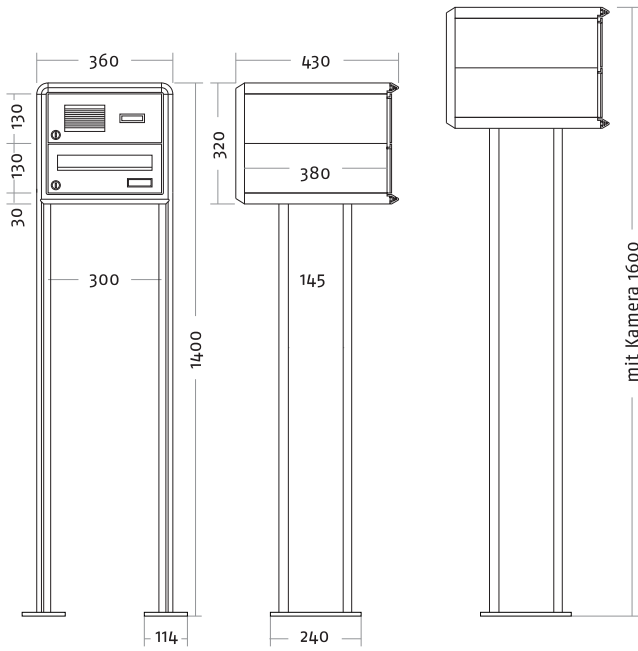

Artikelnr.

Beschreibung/Ausführung

Basic Color Komplettanlagen – freistehend

- ▶ Postgut liegend, frontseitige Entnahme
- ▶ mit Profilverkleidung umlaufend 30 mm
- ▶ Einwurflappe mit Griffleiste
- ▶ Einwurföffnung 250 x 32 mm
- ▶ Maß Brieffach B 300 x H 130 x T 380 mm
- ▶ Höhe Außenmaß zzgl. Bodeneinstand (+ 350 mm); bei Ausstattung mit Kamera immer 1600 mm
- ▶ Fronten und Gehäuse Stahlblech pulverbeschichtet

75001
75002

	Außenmaß B x H x T (mm)	Gehäuseblock B x H x T (mm)
Standard 1-fach F-WA F1		
weiß	360 x 1400 x 420	300 x 260 x 380
braun	360 x 1400 x 420	300 x 260 x 380

75003
75004

	Außenmaß B x H x T (mm)	Gehäuseblock B x H x T (mm)
Standard 2-fach F-WA F2		
weiß	360 x 1400 x 420	300 x 390 x 380
braun	360 x 1400 x 420	300 x 390 x 380

75005
75006

	Außenmaß B x H x T (mm)	Gehäuseblock B x H x T (mm)
Standard 3-fach F-WA F3		
weiß	360 x 1400 x 420	300 x 520 x 380
braun	360 x 1400 x 420	300 x 520 x 380

	ArtikelNr.	Beschreibung/Ausführung
	75011 75012	Standard 4-fach F-WA F4/2 Außenmaß B x H x T (mm) weiß 660 x 1400 x 420 braun 660 x 1400 x 420 Gehäuseblock B x H x T (mm) 600 x 390 x 380 600 x 390 x 380
	75013 75014	Standard 6-fach F-WA F6/2 weiß 660 x 1400 x 420 braun 660 x 1400 x 420 Gehäuseblock 600 x 520 x 380 600 x 520 x 380
	75015 75016	Standard 8-fach F-WA F8/2 weiß 660 x 1400 x 420 braun 660 x 1400 x 420 Gehäuseblock 600 x 650 x 380 600 x 650 x 380
	75017 75018	Standard 10-fach F-WA F10/2 weiß 660 x 1400 x 420 braun 660 x 1400 x 420 Gehäuseblock 600 x 780 x 380 600 x 780 x 380
	75019 75020	Standard 12-fach F-WA F12/3 weiß 960 x 1400 x 420 braun 960 x 1400 x 420 Gehäuseblock 900 x 650 x 380 900 x 650 x 380
	73060 73061	Fußplatte für Profilgestell (je Fuß), Aluminium weiß Fußplatte für Profilgestell (je Fuß), Aluminium braun