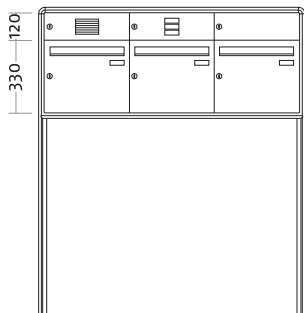

Artikelnr.

Beschreibung/Ausführung

**Basic Color Komplettanlagen – freistehend**

- ▶ Postgut stehend, frontseitige Entnahme
- ▶ mit Profilverkleidung umlaufend 30 mm
- ▶ Einwurflappe mit Griffleiste
- ▶ Einwurföffnung 340 x 32 mm
- ▶ Maß Brieffach B 385 x H 330 x T 110 mm
- ▶ Höhe Außenmaß zzgl. Bodeneinstand (+ 350 mm); bei Ausstattung mit Kamera immer 1600 mm
- ▶ Fronten und Gehäuse Stahlblech pulverbeschichtet

**73101**  
**73102**

	Außenmaß B x H x T (mm)	Gehäuseblock B x H x T (mm)
<b>Standard 1-fach B-F-SE F1</b>		
weiß	445 x 1400 x 160	385 x 450 x 110
braun	445 x 1400 x 160	385 x 450 x 110

**73103**  
**73104**

	Außenmaß B x H x T (mm)	Gehäuseblock B x H x T (mm)
<b>Standard 2-fach B-F-SE F2S</b>		
weiß	445 x 1400 x 160	385 x 780 x 110
braun	445 x 1400 x 160	385 x 780 x 110

**73109**  
**73110**

	Außenmaß B x H x T (mm)	Gehäuseblock B x H x T (mm)
<b>Standard 3-fach B-F-SE F3N</b>		
weiß	1215 x 1400 x 160	1155 x 450 x 110
braun	1215 x 1400 x 160	1155 x 450 x 110