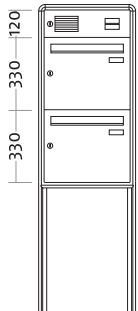

Artikelnr.

Beschreibung/Ausführung

**Basic Color Komplettanlagen – freistehend**

- ▶ Postgut stehend, frontseitige Entnahme
- ▶ mit Profilverkleidung umlaufend 30 mm
- ▶ Einwurflappe mit Griffleiste
- ▶ Einwurföffnung 340 x 32 mm
- ▶ Maß Brieffach B 385 x H 330 x T 110 mm
- ▶ Höhe Außenmaß zzgl. Bodeneinstand (+ 350 mm); bei Ausstattung mit Kamera immer 1600 mm
- ▶ Fronten und Gehäuse Stahlblech pulverbeschichtet

**73101**  
**73102**

	Außenmaß B x H x T (mm)	Gehäuseblock B x H x T (mm)
<b>Standard 1-fach B-F-SE F1</b>		
weiß	445 x 1400 x 160	385 x 450 x 110
braun	445 x 1400 x 160	385 x 450 x 110

**73103**  
**73104**

	Außenmaß B x H x T (mm)	Gehäuseblock B x H x T (mm)
<b>Standard 2-fach B-F-SE F2S</b>		
weiß	445 x 1400 x 160	385 x 780 x 110
braun	445 x 1400 x 160	385 x 780 x 110

**73109**  
**73110**

	Außenmaß B x H x T (mm)	Gehäuseblock B x H x T (mm)
<b>Standard 3-fach B-F-SE F3N</b>		
weiß	1215 x 1400 x 160	1155 x 450 x 110
braun	1215 x 1400 x 160	1155 x 450 x 110