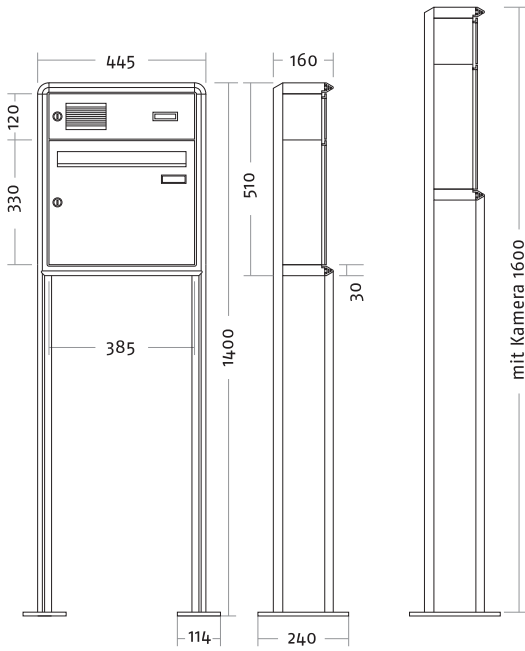

Artikelnr.

Beschreibung/Ausführung

**Basic Color Komplettanlagen – freistehend**

- ▶ Postgut stehend, frontseitige Entnahme
- ▶ mit Profilverkleidung umlaufend 30 mm
- ▶ Einwurflappe mit Griffleiste
- ▶ Einwurföffnung 340 x 32 mm
- ▶ Maß Brieffach B 385 x H 330 x T 110 mm
- ▶ Höhe Außenmaß zzgl. Bodeneinstand (+ 350 mm); bei Ausstattung mit Kamera immer 1600 mm
- ▶ Fronten und Gehäuse Stahlblech pulverbeschichtet

**73101**  
**73102**

	Außenmaß B x H x T (mm)	Gehäuseblock B x H x T (mm)
<b>Standard 1-fach B-F-SE F1</b>		
weiß	445 x 1400 x 160	385 x 450 x 110
braun	445 x 1400 x 160	385 x 450 x 110

**73103**  
**73104**

	Außenmaß B x H x T (mm)	Gehäuseblock B x H x T (mm)
<b>Standard 2-fach B-F-SE F2S</b>		
weiß	445 x 1400 x 160	385 x 780 x 110
braun	445 x 1400 x 160	385 x 780 x 110

**73109**  
**73110**

	Außenmaß B x H x T (mm)	Gehäuseblock B x H x T (mm)
<b>Standard 3-fach B-F-SE F3N</b>		
weiß	1215 x 1400 x 160	1155 x 450 x 110
braun	1215 x 1400 x 160	1155 x 450 x 110