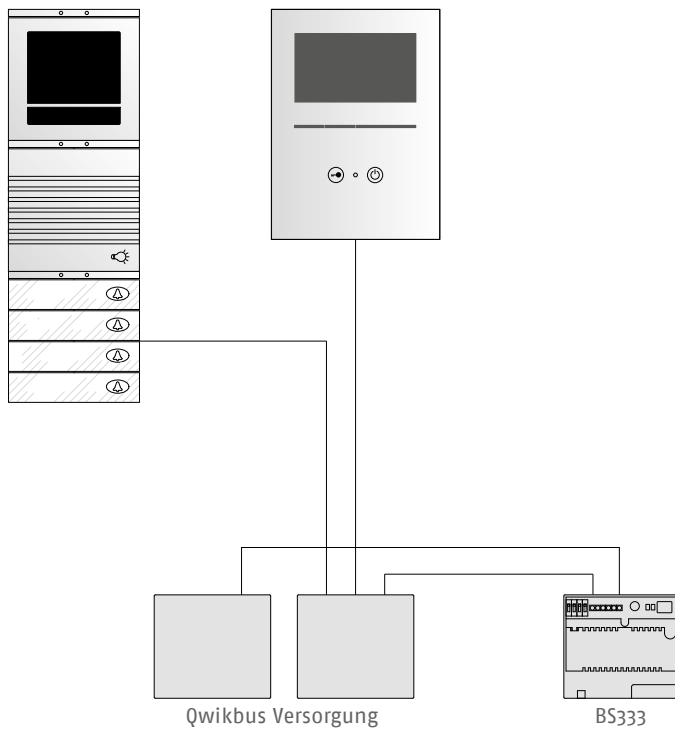

Lösungsbeispiel

Video-Außenstation

Video-Innenstation