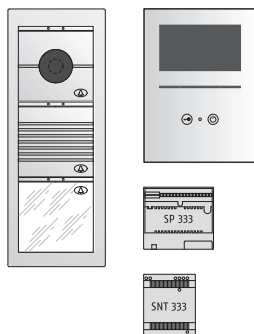

Unterputz-Ausführung mit UPG2, Front weiß
Aufputz-Ausführung mit APG2, Front weiß

633.32.90
633.32.99

SET AFS 1000

- ▶ Audio-Komplettset für das Einfamilienhaus
- ▶ Bestehend aus:
- ▶ 1 x Türstation für Unterputz- oder Aufputzausführung, mit 1 x TSMB-3 Lautsprechermodul
- ▶ 1 x RTMB-1 Klingelmodul (1 Taster)
- ▶ 1 x Modulträger MT2, T 16 mm
- ▶ 1 x UP-Gehäuse UPG2, T 40 mm oder 1 x AP-Gehäuse APG2, T 26 mm
- ▶ Maß B 130 x H 244 x mm
- ▶ 1 x Speisung SP333
- ▶ 1 x Netzgerät NG333
- ▶ 1 x Audio-Freisprechstation FS 1000 weiß

Unterputz-Ausführung mit UPG2, Front weiß
Aufputz-Ausführung mit APG2, Front weiß

633.33.00
633.33.09

SET VSH 40

- ▶ Video-Komplettset für das Einfamilienhaus
- ▶ Bestehend aus:
- ▶ 1 x Türstation für Unterputz- oder Aufputzausführung, mit 1 x KMBC-3 Color-Kameramodul
- ▶ 1 x TSMB-3 Lautsprechermodul
- ▶ 1 x RTMB-1 Klingelmodul (1 Taster)
- ▶ 1 x Modulträger MT3, T 16 mm
- ▶ 1 x UP-Gehäuse UPG3, T 40 mm oder 1 x AP-Gehäuse APG3, T 26 mm
- ▶ Maß B 130 x H 344 x mm
- ▶ 1 x Speisung SP333
- ▶ 1 x Video-Schaltnetzteil SNT333
- ▶ 1 x Video-Hörer-Freisprechstation VH 40 Glas weiß

Unterputz-Ausführung mit UPG3, Front weiß
Aufputz-Ausführung mit APG3, Front weiß

633.33.20
633.33.29

SET VSF 40

- ▶ Video-Komplettset für das Einfamilienhaus
- ▶ Bestehend aus:
- ▶ 1 x Türstation für Unterputz- oder Aufputzausführung, mit 1 x KMBC-3 Color-Kameramodul
- ▶ 1 x TSMB-3 Lautsprechermodul
- ▶ 1 x RTMB-1 Klingelmodul (1 Taster)
- ▶ 1 x Modulträger MT3, T 16 mm
- ▶ 1 x UP-Gehäuse UPG3, T 40 mm oder 1 x AP-Gehäuse APG3, T 26 mm
- ▶ Maß B 130 x H 344 x mm
- ▶ 1 x Speisung SP333
- ▶ 1 x Video-Schaltnetzteil SNT333
- ▶ 1 x Video-Freisprechstation VFS 40 glas weiß