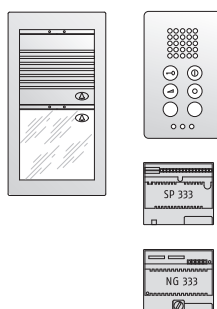

Artikelnr.

Beschreibung/Ausführung

633.32.80
633.32.89

SET AHS 40

- ▶ Audio-Komplettset für das Einfamilienhaus
- ▶ Bestehend aus:
- ▶ 1 x Türstation für Unterputz- oder Aufputzausführung, mit 1 x TSMB-3 Lautsprechermodul
- ▶ 1 x RTMB-1 Klingelmodul (1 Taster)
- ▶ 1 x Modulträger MT2, T 16 mm
- ▶ 1 x UP-Gehäuse UPG2, T 40 mm oder 1 x AP-Gehäuse APG2, T 26 mm
- ▶ Maß B 130 x H 244 x mm
- ▶ 1 x Speisung SP333
- ▶ 1 x Netzgerät NG333
- ▶ 1 x Audio-Haustelefon HT 40 weiß

Unterputz-Ausführung mit UPG2, Front weiß
Aufputz-Ausführung mit APG2, Front weiß

633.32.90
633.32.99

SET AFS 1000

- ▶ Audio-Komplettset für das Einfamilienhaus
- ▶ Bestehend aus:
- ▶ 1 x Türstation für Unterputz- oder Aufputzausführung, mit 1 x TSMB-3 Lautsprechermodul
- ▶ 1 x RTMB-1 Klingelmodul (1 Taster)
- ▶ 1 x Modulträger MT2, T 16 mm
- ▶ 1 x UP-Gehäuse UPG2, T 40 mm oder 1 x AP-Gehäuse APG2, T 26 mm
- ▶ Maß B 130 x H 244 x mm
- ▶ 1 x Speisung SP333
- ▶ 1 x Netzgerät NG333
- ▶ 1 x Audio-Freisprechstation FS 1000 weiß

Unterputz-Ausführung mit UPG2, Front weiß
Aufputz-Ausführung mit APG2, Front weiß

633.33.00
633.33.09

SET VSH 40

- ▶ Video-Komplettset für das Einfamilienhaus
- ▶ Bestehend aus:
- ▶ 1 x Türstation für Unterputz- oder Aufputzausführung, mit 1 x KMBC-3 Color-Kameramodul
- ▶ 1 x TSMB-3 Lautsprechermodul
- ▶ 1 x RTMB-1 Klingelmodul (1 Taster)
- ▶ 1 x Modulträger MT3, T 16 mm
- ▶ 1 x UP-Gehäuse UPG3, T 40 mm oder 1 x AP-Gehäuse APG3, T 26 mm
- ▶ Maß B 130 x H 344 x mm
- ▶ 1 x Speisung SP333
- ▶ 1 x Video-Schaltnetzteil SNT333
- ▶ 1 x Video-Hörer-Freisprechstation VH 40 Glas weiß