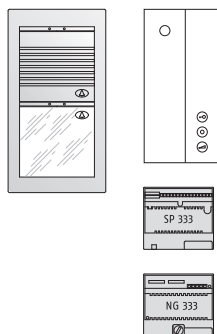

Artikelnr.

Beschreibung/Ausführung

633.32.80
633.32.89

SET AHS 40

- ▶ Audio-Komplettset für das Einfamilienhaus
- ▶ Bestehend aus:
- ▶ 1 x Türstation für Unterputz- oder Aufputzausführung, mit 1 x TSMB-3 Lautsprechermodul
- ▶ 1 x RTMB-1 Klingelmodul (1 Taster)
- ▶ 1 x Modulträger MT2, T 16 mm
- ▶ 1 x UP-Gehäuse UPG2, T 40 mm oder 1 x AP-Gehäuse APG2, T 26 mm
- ▶ Maß B 130 x H 244 x mm
- ▶ 1 x Speisung SP333
- ▶ 1 x Netzgerät NG333
- ▶ 1 x Audio-Haustelefon HT 40 weiß

Unterputz-Ausführung mit UPG2, Front weiß
Aufputz-Ausführung mit APG2, Front weiß

633.32.90
633.32.99

SET AFS 1000

- ▶ Audio-Komplettset für das Einfamilienhaus
- ▶ Bestehend aus:
- ▶ 1 x Türstation für Unterputz- oder Aufputzausführung, mit 1 x TSMB-3 Lautsprechermodul
- ▶ 1 x RTMB-1 Klingelmodul (1 Taster)
- ▶ 1 x Modulträger MT2, T 16 mm
- ▶ 1 x UP-Gehäuse UPG2, T 40 mm oder 1 x AP-Gehäuse APG2, T 26 mm
- ▶ Maß B 130 x H 244 x mm
- ▶ 1 x Speisung SP333
- ▶ 1 x Netzgerät NG333
- ▶ 1 x Audio-Freisprechstation FS 1000 weiß

Unterputz-Ausführung mit UPG2, Front weiß
Aufputz-Ausführung mit APG2, Front weiß

633.33.00
633.33.09

SET VSH 40

- ▶ Video-Komplettset für das Einfamilienhaus
- ▶ Bestehend aus:
- ▶ 1 x Türstation für Unterputz- oder Aufputzausführung, mit 1 x KMBC-3 Color-Kameramodul
- ▶ 1 x TSMB-3 Lautsprechermodul
- ▶ 1 x RTMB-1 Klingelmodul (1 Taster)
- ▶ 1 x Modulträger MT3, T 16 mm
- ▶ 1 x UP-Gehäuse UPG3, T 40 mm oder 1 x AP-Gehäuse APG3, T 26 mm
- ▶ Maß B 130 x H 344 x mm
- ▶ 1 x Speisung SP333
- ▶ 1 x Video-Schaltnetzteil SNT333
- ▶ 1 x Video-Hörer-Freisprechstation VH 40 Glas weiß