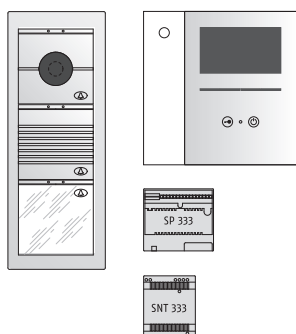

Artikelnr.

Beschreibung/Ausführung

633.32.80
633.32.89

SET AHS 40

- ▶ Audio-Komplettset für das Einfamilienhaus
- ▶ Bestehend aus:
- ▶ 1 x Türstation für Unterputz- oder Aufputzausführung, mit 1 x TSMB-3 Lautsprechermodul
- ▶ 1 x RTMB-1 Klingelmodul (1 Taster)
- ▶ 1 x Modulträger MT2, T 16 mm
- ▶ 1 x UP-Gehäuse UPG2, T 40 mm oder 1 x AP-Gehäuse APG2, T 26 mm
- ▶ Maß B 130 x H 244 x mm
- ▶ 1 x Speisung SP333
- ▶ 1 x Netzgerät NG333
- ▶ 1 x Audio-Haustelefon HT 40 weiß

Unterputz-Ausführung mit UPG2, Front weiß
Aufputz-Ausführung mit APG2, Front weiß

633.32.90
633.32.99

SET AFS 1000

- ▶ Audio-Komplettset für das Einfamilienhaus
- ▶ Bestehend aus:
- ▶ 1 x Türstation für Unterputz- oder Aufputzausführung, mit 1 x TSMB-3 Lautsprechermodul
- ▶ 1 x RTMB-1 Klingelmodul (1 Taster)
- ▶ 1 x Modulträger MT2, T 16 mm
- ▶ 1 x UP-Gehäuse UPG2, T 40 mm oder 1 x AP-Gehäuse APG2, T 26 mm
- ▶ Maß B 130 x H 244 x mm
- ▶ 1 x Speisung SP333
- ▶ 1 x Netzgerät NG333
- ▶ 1 x Audio-Freisprechstation FS 1000 weiß

Unterputz-Ausführung mit UPG2, Front weiß
Aufputz-Ausführung mit APG2, Front weiß

633.33.00
633.33.09

SET VSH 40

- ▶ Video-Komplettset für das Einfamilienhaus
- ▶ Bestehend aus:
- ▶ 1 x Türstation für Unterputz- oder Aufputzausführung, mit 1 x KMBC-3 Color-Kameramodul
- ▶ 1 x TSMB-3 Lautsprechermodul
- ▶ 1 x RTMB-1 Klingelmodul (1 Taster)
- ▶ 1 x Modulträger MT3, T 16 mm
- ▶ 1 x UP-Gehäuse UPG3, T 40 mm oder 1 x AP-Gehäuse APG3, T 26 mm
- ▶ Maß B 130 x H 344 x mm
- ▶ 1 x Speisung SP333
- ▶ 1 x Video-Schaltnetzteil SNT333
- ▶ 1 x Video-Hörer-Freisprechstation VH 40 Glas weiß