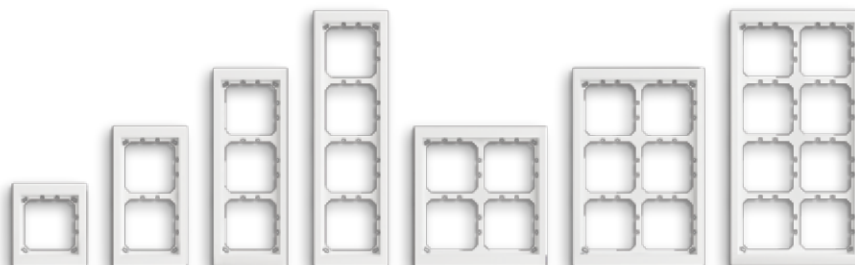

Artikelnr.

Beschreibung/Ausführung

**Varoflex Modulträger für die Modulaufnahme**

- ▶ für Systemmodule, Modulmaß 100 x 100 mm
- ▶ senkrecht oder waagrecht montierbar
- ▶ zur Montage auf Unterputz- oder Aufputzgehäuse
- ▶ Gehäuse sowie passende Module bitte zusätzlich bestellen

**613.10.10**  
**613.10.11**  
**613.10.14**  
**613.10.13**  
**613.10.15**  
**613.10.16**

**1 Modulfeld, B 130 x H 144 x T 16 mm**

VFL-MT1, Modulträger, weiß  
 VFL-MT1, Modulträger, titan  
 VFL-MT1, Modulträger, braun  
 VFL-MT1, Modulträger, silber  
 VFL-MT1, Modulträger, dunkelgrau-metallic  
 VFL-MT1, Modulträger, anthrazit

**613.20.10**  
**613.20.11**  
**613.20.14**  
**613.20.13**  
**613.20.15**  
**613.20.16**

**2 Modulfelder, einreihig, B 130 x H 244 x T 16 mm**

VFL-MT2, Modulträger, weiß  
 VFL-MT2, Modulträger, titan  
 VFL-MT2, Modulträger, braun  
 VFL-MT2, Modulträger, silber  
 VFL-MT2, Modulträger, dunkelgrau-metallic  
 VFL-MT2, Modulträger, anthrazit

**613.40.20**  
**613.40.21**  
**613.40.24**  
**613.40.23**  
**613.40.25**  
**613.40.26**

**4 Modulfelder, zweireihig, B 230 x H 244 x T 16 mm**

VFL-MT4/2, Modulträger, weiß  
 VFL-MT4/2, Modulträger, titan  
 VFL-MT4/2, Modulträger, braun  
 VFL-MT4/2, Modulträger, silber  
 VFL-MT4/2, Modulträger, dunkelgrau-metallic  
 VFL-MT4/2, Modulträger, anthrazit