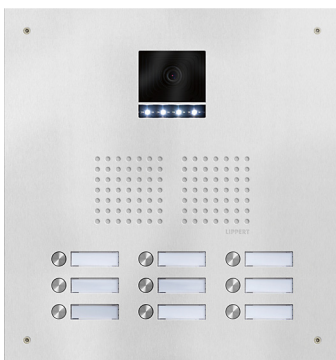

Serie 421 Sicherheits-Türstation Video

- ▶ für Unterputz-Montage
- ▶ vandalismusgeschützt; System AV3-B
- ▶ Frontplatte 2,5 mm stark
- ▶ Kamerafenster für Systemkamera Bus KRBC-3F/IP KIC-3F*
- ▶ flächenbündiges Secuflex Sprechgitter mit Universaladapter für viele handelsübliche Lautsprecher
- ▶ Edelstahlaster mit Namensschild aus Spezialkunststoff, frontbündig integriert
- ▶ mit beigefügtem Sicherheitswerkzeug sekundenschneller Einlagenwechsel von vorn
- ▶ Schilder hinterleuchtet mit LED weiß
- ▶ mit Unterputzkasten, Stahlblech verzinkt
- ▶ Frontplatte Edelstahl gebürstet

- 241.81.21**
- 241.82.21**
- 241.83.21**
- 241.84.21**
- 241.85.21**
- 241.86.21**
- 241.87.21**
- 241.88.21**
- 241.89.21**
- 241.90.21**
- 241.91.21**
- 241.92.21**

Standard Edelstahl, 1-reihig

Typ/Kontakte	Front B x H (mm)	UP-Kasten B x H x T (mm)
421-1/1	161 x 363	131 x 333 x 48
421-1/2	161 x 391	131 x 361 x 48
421-1/3	161 x 419	131 x 389 x 48
421-1/4	161 x 447	131 x 417 x 48
421-1/5	161 x 475	131 x 445 x 48
421-1/6	161 x 503	131 x 473 x 48
421-1/7	161 x 531	131 x 501 x 48
421-1/8	161 x 559	131 x 529 x 48
421-1/9	161 x 587	131 x 557 x 48
421-1/10	161 x 615	131 x 585 x 48
421-1/11	161 x 643	131 x 613 x 48
421-1/12	161 x 671	131 x 641 x 48

- 242.82.21**
- 242.83.21**
- 242.84.21**
- 242.85.21**
- 242.86.21**
- 242.87.21**
- 242.88.21**
- 242.89.21**
- 242.90.21**
- 242.91.21**
- 242.92.21**

Standard Edelstahl, 2-reihig

Kontakte	Front B x H (mm)	UP-Kasten B x H x T (mm)
421-2/4	260 x 347	230 x 317 x 48
421-2/6	260 x 375	230 x 345 x 48
421-2/8	260 x 403	230 x 373 x 48
421-2/10	260 x 431	230 x 401 x 48
421-2/12	260 x 459	230 x 429 x 48
421-2/14	260 x 487	230 x 457 x 48
421-2/16	260 x 515	230 x 485 x 48
421-2/18	260 x 543	230 x 513 x 48
421-2/20	260 x 571	230 x 541 x 48
421-2/22	260 x 599	230 x 569 x 48
421-2/24	260 x 627	230 x 597 x 48