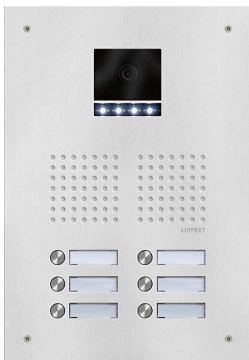

Serie 421 Sicherheits-Türstation Video

- ▶ für Unterputz-Montage
- ▶ vandalismusgeschützt; System AV3-B
- ▶ Frontplatte 2,5 mm stark
- ▶ Kamerafenster für Systemkamera Bus KRBC-3F/IP KIC-3F*
- ▶ flächenbündiges Secuflex Sprechgitter mit Universaladapter für viele handelsübliche Lautsprecher
- ▶ Edelstahlaster mit Namensschild aus Spezialkunststoff, frontbündig integriert
- ▶ mit beigefügtem Sicherheitswerkzeug sekundenschneller Einlagenwechsel von vorn
- ▶ Schilder hinterleuchtet mit LED weiß
- ▶ mit Unterputzkasten, Stahlblech verzinkt
- ▶ Frontplatte Edelstahl gebürstet

- 241.81.21**
- 241.82.21**
- 241.83.21**
- 241.84.21**
- 241.85.21**
- 241.86.21**
- 241.87.21**
- 241.88.21**
- 241.89.21**
- 241.90.21**
- 241.91.21**
- 241.92.21**

Standard Edelstahl, 1-reihig

Typ/Kontakte	Front B x H (mm)	UP-Kasten B x H x T (mm)
421-1/1	161 x 363	131 x 333 x 48
421-1/2	161 x 391	131 x 361 x 48
421-1/3	161 x 419	131 x 389 x 48
421-1/4	161 x 447	131 x 417 x 48
421-1/5	161 x 475	131 x 445 x 48
421-1/6	161 x 503	131 x 473 x 48
421-1/7	161 x 531	131 x 501 x 48
421-1/8	161 x 559	131 x 529 x 48
421-1/9	161 x 587	131 x 557 x 48
421-1/10	161 x 615	131 x 585 x 48
421-1/11	161 x 643	131 x 613 x 48
421-1/12	161 x 671	131 x 641 x 48