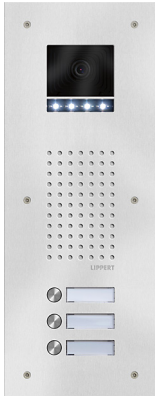

Serie 421 Sicherheits-Türstation Video

- ▶ für Unterputz-Montage
- ▶ vandalismusgeschützt; System AV3-B
- ▶ Frontplatte 2,5 mm stark
- ▶ Kamerafenster für Systemkamera Bus KRBC-3F/IP KIC-3F*
- ▶ flächenbündiges Secuflex Sprechgitter mit Universaladapter für viele handelsübliche Lautsprecher
- ▶ Edelstahlaster mit Namensschild aus Spezialkunststoff, frontbündig integriert
- ▶ mit beigefügtem Sicherheitswerkzeug sekundenschneller Einlagenwechsel von vorn
- ▶ Schilder hinterleuchtet mit LED weiß
- ▶ mit Unterputzkasten, Stahlblech verzinkt
- ▶ Frontplatte Edelstahl gebürstet

- 241.81.21**
- 241.82.21**
- 241.83.21**
- 241.84.21**
- 241.85.21**
- 241.86.21**
- 241.87.21**
- 241.88.21**
- 241.89.21**
- 241.90.21**
- 241.91.21**
- 241.92.21**

Standard Edelstahl, 1-reihig

Typ/Kontakte	Front B x H (mm)	UP-Kasten B x H x T (mm)
421-1/1	161 x 363	131 x 333 x 48
421-1/2	161 x 391	131 x 361 x 48
421-1/3	161 x 419	131 x 389 x 48
421-1/4	161 x 447	131 x 417 x 48
421-1/5	161 x 475	131 x 445 x 48
421-1/6	161 x 503	131 x 473 x 48
421-1/7	161 x 531	131 x 501 x 48
421-1/8	161 x 559	131 x 529 x 48
421-1/9	161 x 587	131 x 557 x 48
421-1/10	161 x 615	131 x 585 x 48
421-1/11	161 x 643	131 x 613 x 48
421-1/12	161 x 671	131 x 641 x 48

- 242.82.21**
- 242.83.21**
- 242.84.21**
- 242.85.21**
- 242.86.21**
- 242.87.21**
- 242.88.21**
- 242.89.21**
- 242.90.21**
- 242.91.21**
- 242.92.21**

Standard Edelstahl, 2-reihig

Kontakte	Front B x H (mm)	UP-Kasten B x H x T (mm)
421-2/4	260 x 347	230 x 317 x 48
421-2/6	260 x 375	230 x 345 x 48
421-2/8	260 x 403	230 x 373 x 48
421-2/10	260 x 431	230 x 401 x 48
421-2/12	260 x 459	230 x 429 x 48
421-2/14	260 x 487	230 x 457 x 48
421-2/16	260 x 515	230 x 485 x 48
421-2/18	260 x 543	230 x 513 x 48
421-2/20	260 x 571	230 x 541 x 48
421-2/22	260 x 599	230 x 569 x 48
421-2/24	260 x 627	230 x 597 x 48