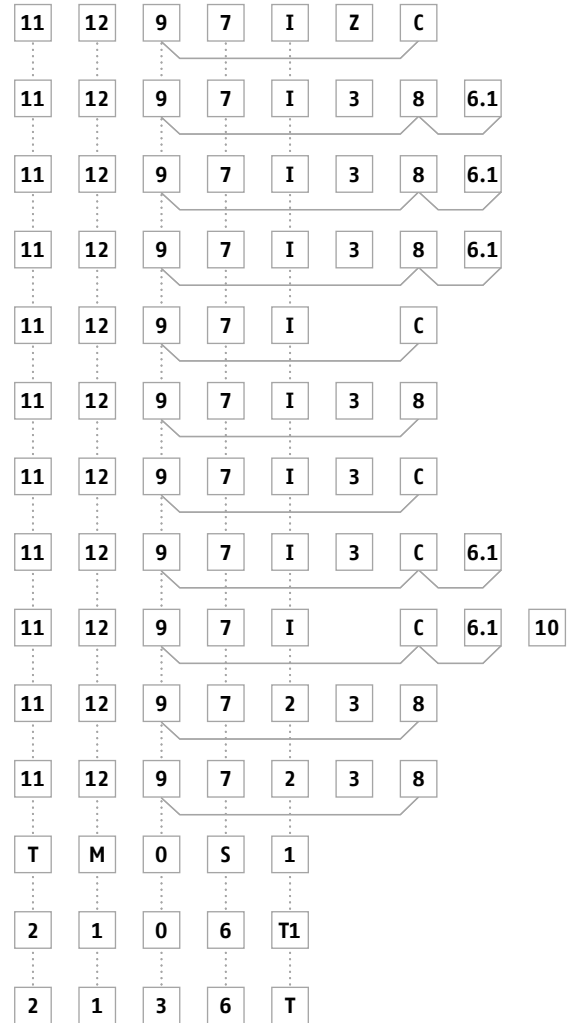

610.62.50
610.62.60

HT2003-K Analog-Haustelefon

- ▶ für analoge Sprechanlagen
- ▶ problemlos als Austauschtelefon für Typen anderer Hersteller verwendbar (siehe Diagramm)
- ▶ einfache Bedienung mit zwei Tasten
- ▶ kann nicht als Ersatz für Fremdteléfono mit Gongruf und Mithörsperre verwendet werden

HT2003/2 K, weiß

HT2003/2 KC, mit Kohlemikrofon, weiß

Kompatibel mit:

STR	HT2003-2K
Siedle	HT111-02 ...
Siedle	HT311-0 ... ¹⁾
Siedle	HT351-02 ...
Siedle	HT401a-01 ²⁾
Siedle	HT411-02 ... ¹⁾
Siedle	HT511-01 ... ²⁾
Siedle	HT611-01 ... ²⁾
Siedle	HTA711- ... ²⁾
Siedle	LN7145
Siedle	LN7150
Grothe	Nr. 223/323 ³⁾
Seko	603/1
Seko	Sprint600

HT2003-2K und Vergleichstypen

- 1) Nicht möglich bei Siedle Türstation TLE521-0
- 2) Nicht möglich bei 2+n Anlage. Als Vergleichstyp bei 2+n Anlagen kann HT2001-2 verwendet werden.
- 3) Bei Grothe Anlagen muss HT2003-2KC verwendet werden.

Sind in der Anlage 2 getrennte Nullleiter (9 und 8) vorhanden, so muss bei HT2003-2K 9 und C getrennt aufgelegt werden.

Das Haustelefon HT2003-2K kann nicht als Ersatz verwendet werden für Fremdteléfono mit Gongruf und Mithörsperre.