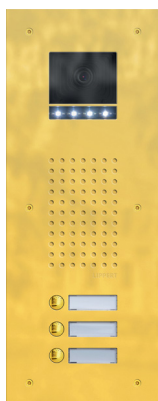

WE	Artikelnr.	Türstation Secuflex Serie 521 PVD Typ	IP-Laut- sprecher KIL-33 515.15.00	IP- Kamera KIC-3F 511.15.00	IP-Video- Innenstation KIV-1 513.10.21	UP-Gehäuse für KIV-1 KIV-U 513.90.00	Switch
1-reihig							
1	521.01.25	521-1/1	1	1	1	1	4-Port
2	521.02.25	521-1/2	1	1	2	2	4-Port
3	521.03.25	521-1/3	1	1	3	3	8-Port
4	521.04.25	521-1/4	1	1	4	4	8-Port
5	521.05.25	521-1/5	1	1	5	5	8-Port
6	521.06.25	521-1/6	1	1	6	6	8-Port
7	521.07.25	521-1/7	1	1	7	7	16-Port
8	521.08.25	521-1/8	1	1	8	8	16-Port
9	521.09.25	521-1/9	1	1	9	9	16-Port
10	521.10.25	521-1/10	1	1	10	10	16-Port
11	521.11.25	521-1/11	1	1	11	11	16-Port
12	521.12.25	521-1/12	1	1	12	12	16-Port
2-reihig							
4	521.21.25	521-2/4	1	1	4	4	8-Port
6	521.22.25	521-2/6	1	1	6	6	8-Port
8	521.23.25	521-2/8	1	1	8	8	16-Port
10	521.24.25	521-2/10	1	1	10	10	16-Port
12	521.25.25	521-2/12	1	1	12	12	16-Port
14	521.26.25	521-2/14	1	1	14	14	16-Port
16	521.27.25	521-2/16	1	1	16	16	24-Port
18	521.28.25	521-2/18	1	1	18	18	24-Port
20	521.29.25	521-2/20	1	1	20	20	24-Port
22	521.30.25	521-2/22	1	1	22	22	24-Port
24	521.31.25	521-2/24	1	1	24	24	32-Port
3-reihig							
9	521.42.25	521-3/9	1	1	9	9	16-Port
12	521.43.25	521-3/12	1	1	12	12	16-Port
15	521.44.25	521-3/15	1	1	15	15	24-Port
18	521.45.25	521-3/18	1	1	18	18	24-Port
21	521.46.25	521-3/21	1	1	21	21	24-Port
24	521.47.25	521-3/24	1	1	24	24	24-Port
27	521.48.25	521-3/27	1	1	27	27	32-Port
30	521.49.25	521-3/30	1	1	30	30	32-Port