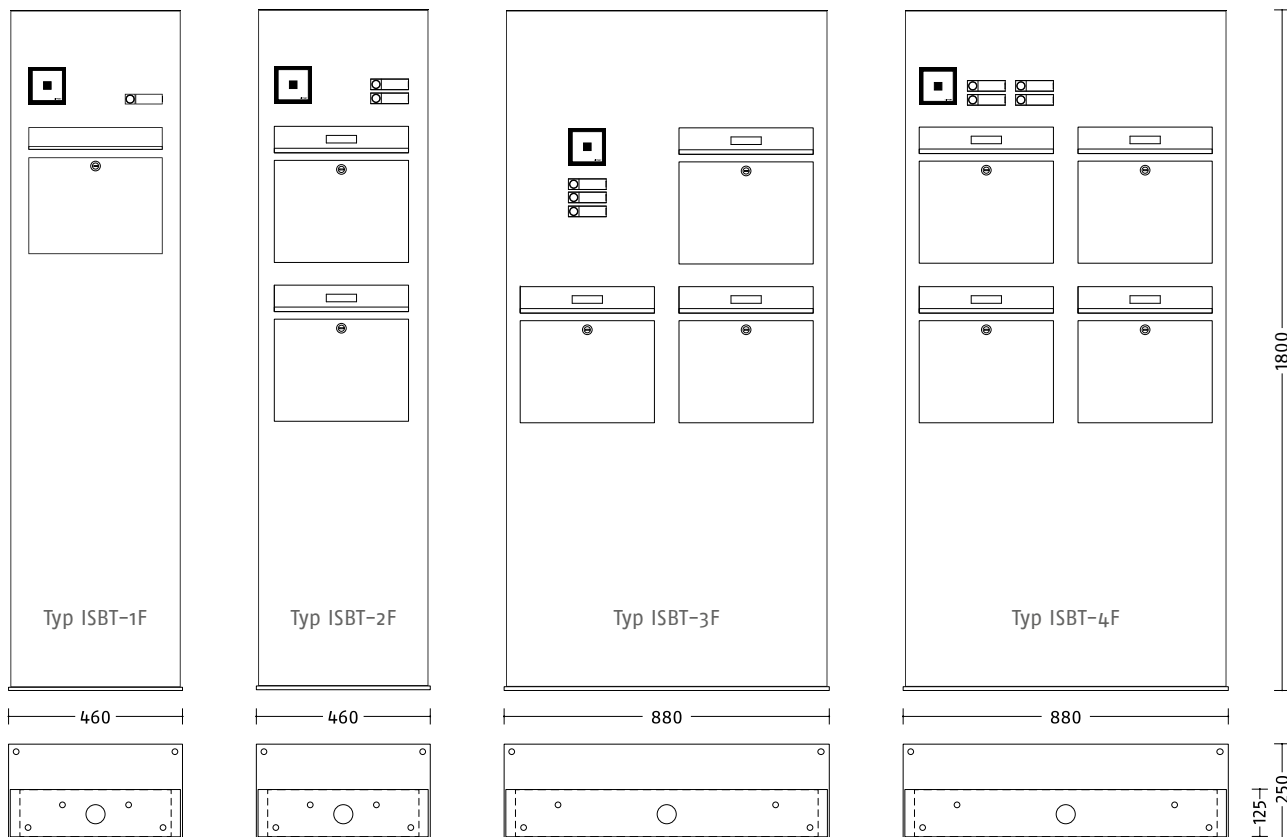

Inoplan Multifunktionsstelen

- ▶ Stele freistehend, mit Briefkästen
- ▶ Typen ohne Briefkästen als Technikstelen siehe Produktprogramm „Sprechanlagen“ oder auf Anfrage
- ▶ Einwurf frontseitig, Entnahme frontseitig oder optional rückseitig (Durchwurf)
- ▶ Fußplatte hinten überstehend; zwei geschützte Befestigungsbohrungen im Innenbereich
- ▶ Front und Verkleidung Edelstahl gebürstet
- ▶ Bestückung / Sondermaße nach Vorgabe

Inoplan Multifunktionsstelen mit Technikfach

- ▶ Inoplan Sprechgitter mit Universaladapter für viele handelsübliche Lautsprecher
- ▶ Kombitaster Typ Inoplan, flächenbündig, Namensschild Vollmetall
- ▶ Revisionszugang rückseitig
- ▶ Bestückung / Sondermaße nach Vorgabe

Jede Inoplan Multifunktionsstelen wird individuell konfiguriert und kalkuliert. Bitte übersenden Sie uns Ihre Wünsche als Anfrage.

Durchwurf

Frontentnahme

- ▶ Sonderausführungen mit individuellen Abmessungen, Ausstattungen, Materialien und Oberflächen auf Anfrage