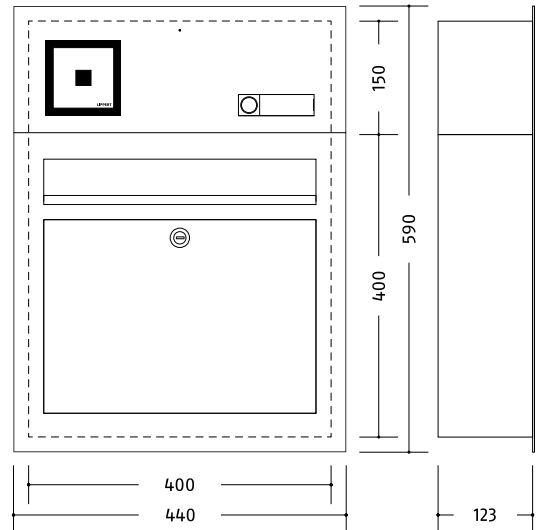

Inoplan Standardanlagen Wand-Unterputz, mit Technikfach

- ▶ Brieffächer wie Anlagen ohne Technikfach
- ▶ mit Technikfach, Größe und Anordnung abhängig von der Zahl der Teilnehmer
- ▶ Inoplan Sprechgitter mit Universaladapter für viele handelsübliche Lautsprecher
- ▶ Kombitaster Typ Inoplan, flächenbündig, Namensschild Vollmetall

BF/ TF	ArtikeInr. Edelstahl	ArtikeInr. Color	Frontmaß B x H (mm)	Gehäuseblock B x H x T (mm)
-----------	-------------------------	---------------------	------------------------	--------------------------------

1/1	141.21.21	141.21.7*	440 x 590	400 x 550 x 123
2/1	141.22.21	141.22.7*	990 x 440	950 x 400 x 123
3/1	141.23.21	141.23.7*	1390 x 440	1350 x 400 x 123
4/1	141.24.21	141.24.7*	1790 x 440	1750 x 400 x 123
5/1	141.25.21	141.25.7*	1240 x 840	1200 x 800 x 123
6/2	141.26.21	141.26.7*	1390 x 840	1350 x 800 x 123
7/1	141.27.21	141.27.7*	1640 x 840	1600 x 800 x 123
8/2	141.28.21	141.28.7*	1790 x 840	1750 x 800 x 123