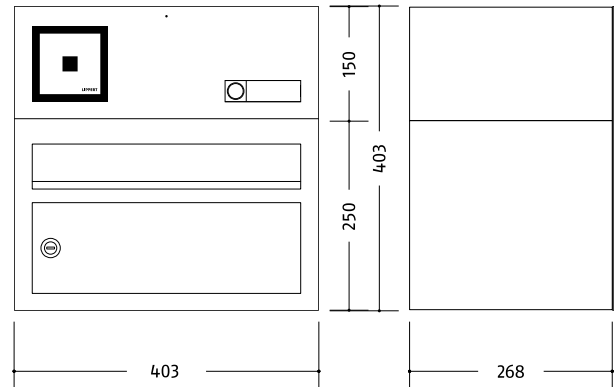

**Inoplan Standardanlagen Wand-Aufputz Raumspar, mit Technikfach**

- ▶ Brieffächer wie Anlagen ohne Technikfach
- ▶ mit Technikfach, Größe und Anordnung abhängig von der Zahl der Teilnehmer
- ▶ Inoplan Sprechgitter mit Universaladapter für viele handelsübliche Lautsprecher
- ▶ Kombitaster Typ Inoplan, flächenbündig, Namensschild Vollmetall

BF/ TF	Artikelnr. Edelstahl	Artikelnr. Color	Außenmaß B x H x T (mm)	Gehäuseblock B x H x T (mm)
	1/1 143.61.21	143.61.7*	403 x 403 x 271	400 x 400 x 268
	2/1 143.62.21	143.62.7*	403 x 653 x 271	400 x 650 x 268
	3/1 143.63.21	143.63.7*	403 x 903 x 271	400 x 900 x 268
	4/1 143.64.21	143.64.7*	403 x 1153 x 271	400 x 1150 x 268
	5/1 143.65.21	143.65.7*	403 x 1403 x 271	400 x 1400 x 268
	6/2 143.66.21	143.66.7*	803 x 903 x 271	800 x 900 x 268
	7/3 143.67.21	143.67.7*	803 x 1253 x 271	800 x 1250 x 268
	8/2 143.68.21	143.68.7*	803 x 1153 x 271	800 x 1150 x 268