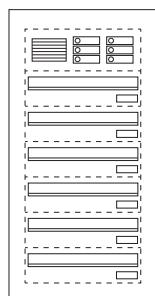

127.45.70
127.45.75

Standard 6-fach / 1-reihig

weiß	460 x 940	360 x 840 x 285
graumetallic	460 x 940	360 x 840 x 285