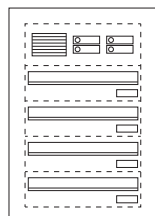

Artikelnr. R Beschreibung/Ausführung

Basic Color Komplettanlagen – Türpaneel-Montage

- ▶ Postgut liegend, rückseitige Entnahme (Durchwurf)
- ▶ Frontplatte mit Standard-Falzrand 50 mm umlaufend (Maßvorgabe auf Anfrage)
- ▶ Einwurfklappe mit Griffleiste
- ▶ Einwurföffnung 336 x 33 mm
- ▶ gerades Brieffach, große Ausführung
- ▶ Maß Brieffach B 360 x H 120 x T 285 mm
- ▶ Frontplatte Aluminium 2,5 mm stark, pulverbeschichtet
- ▶ Gehäuse Stahlblech pulverbeschichtet

	Frontmaß B x H (mm)	Gehäuseblock B x H x T (mm)
weiß	460 x 340	360 x 240 x 285
graumetallic	460 x 340	360 x 240 x 285

127.41.70
127.41.75

Standard 2-fach / 1-reihig

weiß	460 x 460	360 x 360 x 285
graumetallic	460 x 460	360 x 360 x 285

127.42.70
127.42.75

Standard 3-fach / 1-reihig

weiß	460 x 580	360 x 480 x 285
graumetallic	460 x 580	360 x 480 x 285

127.43.70
127.43.75

Standard 4-fach / 1-reihig

weiß	460 x 700	360 x 600 x 285
graumetallic	460 x 700	360 x 600 x 285

ArtikelNr.	Beschreibung/Ausführung	Frontmaß	Gehäuseblock
		B x H (mm)	B x H x T (mm)
	Standard 7-fach / 1-reihig weiß graumetallic	460 x 1060	360 x 960 x 285
		460 x 1060	360 x 960 x 285
	Standard 2-fach / 2-reihig weiß graumetallic	820 x 340	720 x 240 x 285
		820 x 340	720 x 240 x 285
	Standard 4-fach / 2-reihig weiß graumetallic	820 x 460	720 x 360 x 285
		820 x 460	720 x 360 x 285
	Standard 6-fach / 2-reihig weiß graumetallic	820 x 580	720 x 480 x 285
		820 x 580	720 x 480 x 285
	Standard 8-fach / 2-reihig weiß graumetallic	820 x 700	720 x 600 x 285
		820 x 700	720 x 600 x 285
	Standard 10-fach / 2-reihig weiß graumetallic	820 x 820	720 x 720 x 285
		820 x 820	720 x 720 x 285