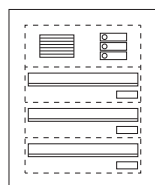

Artikelnr. R Beschreibung/Ausführung

Basic Color Komplettanlagen – Türpaneel-Montage

- ▶ Postgut liegend, rückseitige Entnahme (Durchwurf)
- ▶ Frontplatte mit Standard-Falzrand 50 mm umlaufend (Maßvorgabe auf Anfrage)
- ▶ Einwurfklappe mit Griffleiste
- ▶ Einwurföffnung 336 x 33 mm
- ▶ gerades Brieffach, große Ausführung
- ▶ Maß Brieffach B 360 x H 120 x T 285 mm
- ▶ Frontplatte Aluminium 2,5 mm stark, pulverbeschichtet
- ▶ Gehäuse Stahlblech pulverbeschichtet

Technikfach:

- ▶ Aluminiumprofil-Sprechgitter lackiert
- ▶ Aluminium-Kombitaster lackiert (ohne LED)
- ▶ Komponenten für Systemtechnik auf Wunsch vormontiert

127.40.70
127.40.75

Standard 1-fach / 1-reihig

	Frontmaß B x H (mm)	Gehäuseblock B x H x T (mm)
weiß	460 x 340	360 x 240 x 285
graumetallic	460 x 340	360 x 240 x 285

127.41.70
127.41.75

Standard 2-fach / 1-reihig

weiß	460 x 460	360 x 360 x 285
graumetallic	460 x 460	360 x 360 x 285

ArtikelNr.	Beschreibung/Ausführung	Frontmaß	Gehäuseblock
		B x H (mm)	B x H x T (mm)
	Standard 7-fach / 1-reihig weiß graumetallic	460 x 1060	360 x 960 x 285
		460 x 1060	360 x 960 x 285
	Standard 2-fach / 2-reihig weiß graumetallic	820 x 340	720 x 240 x 285
		820 x 340	720 x 240 x 285
	Standard 4-fach / 2-reihig weiß graumetallic	820 x 460	720 x 360 x 285
		820 x 460	720 x 360 x 285
	Standard 6-fach / 2-reihig weiß graumetallic	820 x 580	720 x 480 x 285
		820 x 580	720 x 480 x 285
	Standard 8-fach / 2-reihig weiß graumetallic	820 x 700	720 x 600 x 285
		820 x 700	720 x 600 x 285
	Standard 10-fach / 2-reihig weiß graumetallic	820 x 820	720 x 720 x 285
		820 x 820	720 x 720 x 285