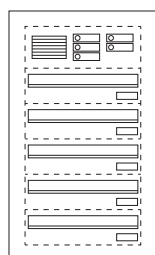

	Frontmaß B x H (mm)	Gehäuseblock B x H x T (mm)
weiß	460 x 340	360 x 240 x 285
graumetallic	460 x 340	360 x 240 x 285

127.41.70
127.41.75

Standard 2-fach / 1-reihig

weiß	460 x 460	360 x 360 x 285
graumetallic	460 x 460	360 x 360 x 285

127.42.70
127.42.75

Standard 3-fach / 1-reihig

weiß	460 x 580	360 x 480 x 285
graumetallic	460 x 580	360 x 480 x 285

127.43.70
127.43.75

Standard 4-fach / 1-reihig

weiß	460 x 700	360 x 600 x 285
graumetallic	460 x 700	360 x 600 x 285

127.44.70
127.44.75

Standard 5-fach / 1-reihig

weiß	460 x 820	360 x 720 x 285
graumetallic	460 x 820	360 x 720 x 285

127.45.70
127.45.75

Standard 6-fach / 1-reihig

weiß	460 x 940	360 x 840 x 285
graumetallic	460 x 940	360 x 840 x 285

ArtikelNr.	Beschreibung/Ausführung	Frontmaß	Gehäuseblock
		B x H (mm)	B x H x T (mm)
	Standard 7-fach / 1-reihig weiß graumetallic	460 x 1060	360 x 960 x 285
		460 x 1060	360 x 960 x 285
	Standard 2-fach / 2-reihig weiß graumetallic	820 x 340	720 x 240 x 285
		820 x 340	720 x 240 x 285
	Standard 4-fach / 2-reihig weiß graumetallic	820 x 460	720 x 360 x 285
		820 x 460	720 x 360 x 285
	Standard 6-fach / 2-reihig weiß graumetallic	820 x 580	720 x 480 x 285
		820 x 580	720 x 480 x 285
	Standard 8-fach / 2-reihig weiß graumetallic	820 x 700	720 x 600 x 285
		820 x 700	720 x 600 x 285
	Standard 10-fach / 2-reihig weiß graumetallic	820 x 820	720 x 720 x 285
		820 x 820	720 x 720 x 285