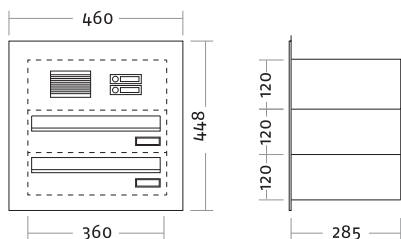

Artikelnr. R Beschreibung/Ausführung

Basic Color Komplettanlagen – Türpaneel-Montage

- ▶ Postgut liegend, rückseitige Entnahme (Durchwurf)
- ▶ Frontplatte mit Standard-Falzrand 50 mm umlaufend (Maßvorgabe auf Anfrage)
- ▶ Einwurfklappe mit Griffleiste
- ▶ Einwurföffnung 336 x 33 mm
- ▶ gerades Brieffach, große Ausführung
- ▶ Maß Brieffach B 360 x H 120 x T 285 mm
- ▶ Frontplatte Aluminium 2,5 mm stark, pulverbeschichtet
- ▶ Gehäuse Stahlblech pulverbeschichtet

	Frontmaß B x H (mm)	Gehäuseblock B x H x T (mm)
weiß	460 x 340	360 x 240 x 285
graumetallic	460 x 340	360 x 240 x 285

127.41.70
127.41.75

Standard 2-fach / 1-reihig

weiß	460 x 460	360 x 360 x 285
graumetallic	460 x 460	360 x 360 x 285

127.44.70
127.44.75

Standard 5-fach / 1-reihig

weiß	460 x 820	360 x 720 x 285
graumetallic	460 x 820	360 x 720 x 285

127.45.70
127.45.75

Standard 6-fach / 1-reihig

weiß	460 x 940	360 x 840 x 285
graumetallic	460 x 940	360 x 840 x 285

ArtikelNr.	Beschreibung/Ausführung	Frontmaß	Gehäuseblock
		B x H (mm)	B x H x T (mm)
	Standard 7-fach / 1-reihig weiß graumetallic	460 x 1060	360 x 960 x 285
		460 x 1060	360 x 960 x 285
	Standard 2-fach / 2-reihig weiß graumetallic	820 x 340	720 x 240 x 285
		820 x 340	720 x 240 x 285
	Standard 4-fach / 2-reihig weiß graumetallic	820 x 460	720 x 360 x 285
		820 x 460	720 x 360 x 285
	Standard 6-fach / 2-reihig weiß graumetallic	820 x 580	720 x 480 x 285
		820 x 580	720 x 480 x 285
	Standard 8-fach / 2-reihig weiß graumetallic	820 x 700	720 x 600 x 285
		820 x 700	720 x 600 x 285
	Standard 10-fach / 2-reihig weiß graumetallic	820 x 820	720 x 720 x 285
		820 x 820	720 x 720 x 285