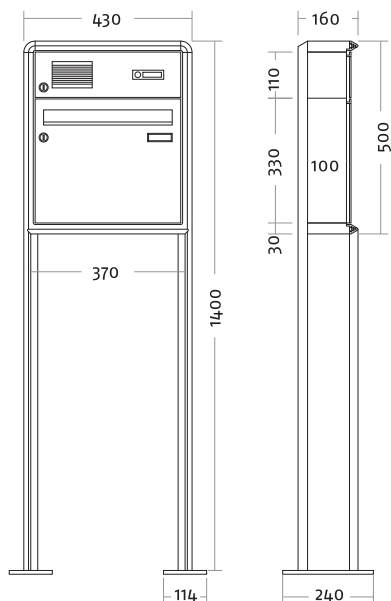

Artikelnr.

Beschreibung/Ausführung

Basic Color Komplettanlagen – freistehend

- ▶ Postgut stehend, frontseitige Entnahme
- ▶ mit Profilverkleidung umlaufend 30 mm
- ▶ Einwurfklappe mit Griffleiste
- ▶ Einwurföffnung 336 x 33 mm
- ▶ Maß Brieffach B 370 x H 330 x T 100 mm
- ▶ Höhe Außenmaß zzgl. Bodeneinstand (+ 350 mm); bei Ausstattung mit Kamera immer 1600 mm
- ▶ Fronten und Gehäuse Stahlblech pulverbeschichtet

126.10.70
126.10.75

	Außenmaß B x H x T (mm)	Gehäuseblock B x H x T (mm)
Standard 1-fach		
weiß	430 x 1400 x 160	370 x 440 x 100
grau-metallic	430 x 1400 x 160	370 x 440 x 100

126.11.70
126.11.75

	Außenmaß B x H x T (mm)	Gehäuseblock B x H x T (mm)
Standard 2-fach		
weiß	430 x 1400 x 160	370 x 770 x 100
grau-metallic	430 x 1400 x 160	370 x 770 x 100