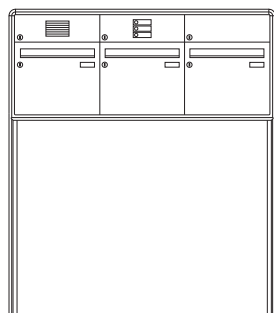

Artikelnr.

Beschreibung/Ausführung

Basic Color Komplettanlagen – freistehend

- ▶ Postgut stehend, frontseitige Entnahme
- ▶ mit Profilverkleidung umlaufend 30 mm
- ▶ Einwurfklappe mit Griffleiste
- ▶ Einwurföffnung 336 x 33 mm
- ▶ Maß Brieffach B 370 x H 330 x T 100 mm
- ▶ Höhe Außenmaß zzgl. Bodeneinstand (+ 350 mm); bei Ausstattung mit Kamera immer 1600 mm
- ▶ Fronten und Gehäuse Stahlblech pulverbeschichtet

126.10.70
126.10.75

	Außenmaß B x H x T (mm)	Gehäuseblock B x H x T (mm)
Standard 1-fach		
weiß	430 x 1400 x 160	370 x 440 x 100
grau-metallic	430 x 1400 x 160	370 x 440 x 100

126.11.70
126.11.75

	Außenmaß B x H x T (mm)	Gehäuseblock B x H x T (mm)
Standard 2-fach		
weiß	430 x 1400 x 160	370 x 770 x 100
grau-metallic	430 x 1400 x 160	370 x 770 x 100