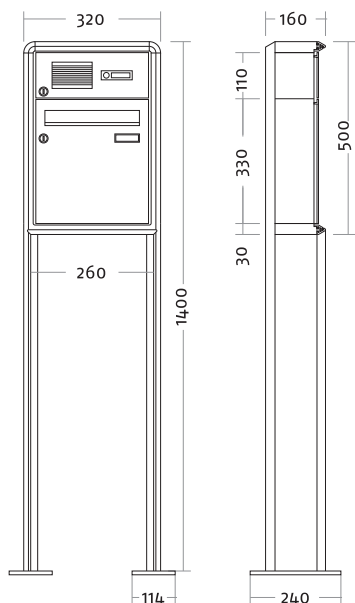

Artikelnr.

Beschreibung/Ausführung

**Basic Color Komplettanlagen – freistehend**

- ▶ Postgut stehend, frontseitige Entnahme
- ▶ mit Profilverkleidung umlaufend 30 mm
- ▶ Einwurflappe mit Griffleiste
- ▶ Einwurfoffnung 236 x 33 mm
- ▶ Maß Brieffach B 260 x H 330 x T 100 mm
- ▶ Höhe Außenmaß zzgl. Bodeneinstand (+ 350 mm); bei Ausstattung mit Kamera immer 1600 mm
- ▶ Fronten und Gehäuse Stahlblech pulverbeschichtet

**126.00.70**  
**126.00.75**

	Außenmaß B x H x T (mm)	Gehäuseblock B x H x T (mm)
<b>Standard 1-fach</b>		
weiß	320 x 1400 x 160	260 x 440 x 100
grau-metallic	320 x 1400 x 160	260 x 440 x 100

**126.01.70**  
**126.01.75**

	Außenmaß B x H x T (mm)	Gehäuseblock B x H x T (mm)
<b>Standard 2-fach</b>		
weiß	320 x 1400 x 160	260 x 770 x 100
grau-metallic	320 x 1400 x 160	260 x 770 x 100

**126.02.70**  
**126.02.75**

	Außenmaß B x H x T (mm)	Gehäuseblock B x H x T (mm)
<b>Standard 3-fach</b>		
weiß	840 x 1400 x 160	780 x 440 x 100
grau-metallic	840 x 1400 x 160	780 x 440 x 100