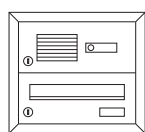

125.20.70
125.20.75

	Frontmaß B x H (mm)	Einbaumaß B x H x T (mm)
Standard 1-fach		
weiß	340 x 260	300 x 220 x 385
graumetallic	340 x 260	300 x 220 x 385