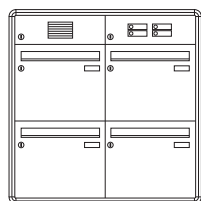

125.54.70
125.54.75

Standard 4-fach

weiß	800 x 830 x 145	740 x 770 x 100
graumetallic	800 x 830 x 145	740 x 770 x 100