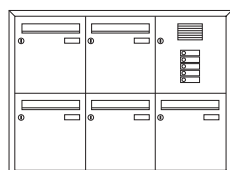

125.05.70
125.05.75

	Frontmaß B x H (mm)	Einbaumaß B x H x T (mm)
Standard 5-fach		
weiß	820 x 700	780 x 660 x 100
graumetallic	820 x 700	780 x 660 x 100