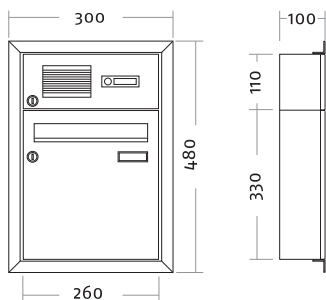

Artikelnr.

Beschreibung/Ausführung

Basic Color Komplettanlagen – Unterputz-Montage

- Postgut stehend, frontseitige Entnahme
- mit Anputzrahmen umlaufend 20 mm
- Einwurflappe mit Griffleiste
- Einwurföffnung 236 x 33 mm
- Maß Brieffach B 260 x H 330 x T 100 mm
- Fronten und Gehäuse Stahlblech pulverbeschichtet

Technikfach:

- Aluminiumprofil-Sprechgitter lackiert
- Aluminium-Kombitaster lackiert (ohne LED)
- Komponenten für Systemtechnik auf Wunsch komplett vormontiert

125.00.70
125.00.75

	Frontmaß B x H (mm)	Einbaumaß B x H x T (mm)
Standard 1-fach		
weiß	300 x 480	260 x 440 x 100
graumetallic	300 x 480	260 x 440 x 100

125.01.70
125.01.75

	Frontmaß B x H (mm)	Einbaumaß B x H x T (mm)
Standard 2-fach		
weiß	300 x 810	260 x 770 x 100
graumetallic	300 x 810	260 x 770 x 100

125.02.70
125.02.75

	Frontmaß B x H (mm)	Einbaumaß B x H x T (mm)
Standard 3-fach horizontal		
weiß	820 x 480	780 x 440 x 100
graumetallic	820 x 480	780 x 440 x 100

125.03.70
125.03.75

	Frontmaß B x H (mm)	Einbaumaß B x H x T (mm)
Standard 3-fach		
weiß	560 x 700	520 x 660 x 100
graumetallic	560 x 700	520 x 660 x 100

125.04.70
125.04.75

	Frontmaß B x H (mm)	Einbaumaß B x H x T (mm)
Standard 4-fach		
weiß	560 x 810	520 x 770 x 100
graumetallic	560 x 810	520 x 770 x 100

125.05.70
125.05.75

	Frontmaß B x H (mm)	Einbaumaß B x H x T (mm)
Standard 5-fach		
weiß	820 x 700	780 x 660 x 100
graumetallic	820 x 700	780 x 660 x 100