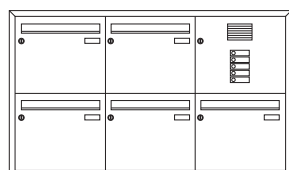

125.15.70
125.15.75

	Frontmaß B x H (mm)	Einbaumaß B x H x T (mm)
Standard 5-fach		
weiß	1150 x 700	1110 x 660 x 100
graumetallic	1150 x 700	1110 x 660 x 100