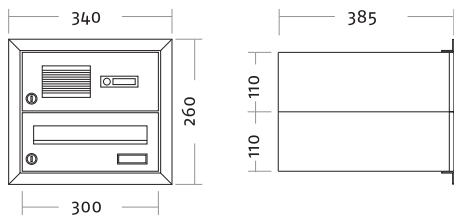

Artikelnr.

Beschreibung/Ausführung

Basic Color Komplettanlagen – Unterputz-Montage

- Postgut liegend, frontseitige Entnahme
- mit Anputzrahmen umlaufend 20 mm
- Einwurfsklappe mit Griffleiste
- Einwurfsöffnung 266 x 33 mm
- Maß Brieffach B 300 x H 110 x T 385 mm
- Fronten und Gehäuse Stahlblech pulverbeschichtet

Technikfach:

- Aluminiumprofil-Sprechgitter lackiert
- Aluminium-Kombitaster lackiert (ohne LED)
- Komponenten für Systemtechnik auf Wunsch komplett vormontiert

125.20.70
125.20.75

	Frontmaß B x H (mm)	Einbaumaß B x H x T (mm)
Standard 1-fach		
weiß	340 x 260	300 x 220 x 385
graumetallic	340 x 260	300 x 220 x 385

125.21.70
125.21.75

	Frontmaß B x H (mm)	Einbaumaß B x H x T (mm)
Standard 2-fach		
weiß	340 x 370	300 x 330 x 385
graumetallic	340 x 370	300 x 330 x 385

125.22.70
125.22.75

	Frontmaß B x H (mm)	Einbaumaß B x H x T (mm)
Standard 3-fach		
weiß	340 x 480	300 x 440 x 385
graumetallic	340 x 480	300 x 440 x 385