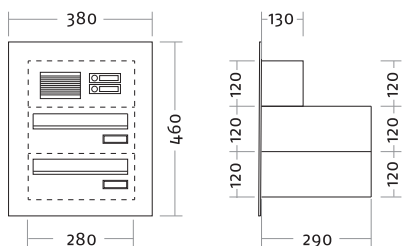

Artikelnr.

Beschreibung/Ausführung

Basic Color Komplettanlagen – Türpaneel-Montage

- Postgut liegend, rückseitige Entnahme (Durchwurf)
- Frontplatte mit Standard-Falzrand 50 mm umlaufend (Maßvorgabe auf Anfrage)
- Einwurfsklappe mit Griffleiste
- Einwurfsöffnung 236 x 33 mm
- gerades Brieffach, große Ausführung
- Maß Brieffach B 280 x H 120 x T 290 mm
- Frontplatte Aluminium 2,5 mm stark, pulverbeschichtet
- Gehäuse Stahlblech pulverbeschichtet

Technikfach:

- Aluminiumprofil-Sprechgitter lackiert
- Aluminium-Kombitaster lackiert (ohne LED)
- Komponenten für Systemtechnik auf Wunsch vormontiert

127.60.70
127.60.75

	Frontmaß B x H (mm)	Gehäuseblock B x H x T (mm)
Standard 1-fach / 1-reihig		
weiß	380 x 340	280 x 240 x 290
graumetallic	380 x 340	280 x 240 x 290

127.61.70
127.61.75

Standard 2-fach / 1-reihig		
weiß	380 x 460	280 x 360 x 290
graumetallic	380 x 460	280 x 360 x 290

127.62.70
127.62.75

Standard 3-fach / 1-reihig		
weiß	380 x 580	280 x 480 x 290
graumetallic	380 x 580	280 x 480 x 290

127.63.70
127.63.75

Standard 4-fach / 1-reihig		
weiß	380 x 700	280 x 600 x 290
graumetallic	380 x 700	280 x 600 x 290

127.64.70
127.64.75

Standard 5-fach / 1-reihig		
weiß	380 x 940	280 x 840 x 290
graumetallic	380 x 940	280 x 840 x 290

127.65.70
127.65.75

Standard 6-fach / 1-reihig		
weiß	380 x 1060	280 x 960 x 290
graumetallic	380 x 1060	280 x 960 x 290