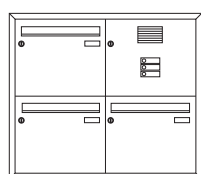

125.13.70
125.13.75

	Frontmaß B x H (mm)	Einbaumaß B x H x T (mm)
Standard 3-fach		
weiß	780 x 700	740 x 660 x 100
graumetallic	780 x 700	740 x 660 x 100