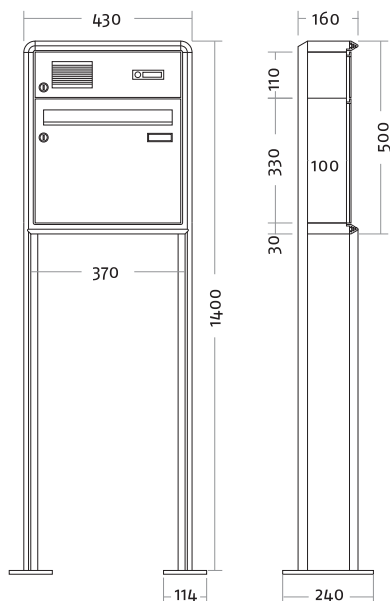

Artikelnr.

Beschreibung/Ausführung

Basic Color Komplettanlagen – freistehend

- Postgut stehend, frontseitige Entnahme
- mit Profilverkleidung umlaufend 30 mm
- Einwurfklappe mit Griffleiste
- Einwurföffnung 336 x 33 mm
- Maß Brieffach B 370 x H 330 x T 100 mm
- Höhe Außenmaß zzgl. Bodeneinstand (+ 350 mm); bei Ausstattung mit Kamera immer 1600 mm
- Fronten und Gehäuse Stahlblech pulverbeschichtet

Technikfach:

- Aluminiumprofil-Sprechgitter lackiert
- Aluminium-Kombitaster lackiert (ohne LED)
- Komponenten für Systemtechnik auf Wunsch komplett vormontiert

Hinweis:

Standardausführung mit Bodeneinstand zum Einbetonieren. Ausführung mit Fußplatte siehe Aufpreis.

126.10.70
126.10.75

	Außenmaß B x H x T (mm)	Gehäuseblock B x H x T (mm)
Standard 1-fach		
weiß	430 x 1400 x 160	370 x 440 x 100
grau-metallic	430 x 1400 x 160	370 x 440 x 100

126.11.70
126.11.75

	Außenmaß B x H x T (mm)	Gehäuseblock B x H x T (mm)
Standard 2-fach		
weiß	430 x 1400 x 160	370 x 770 x 100
grau-metallic	430 x 1400 x 160	370 x 770 x 100