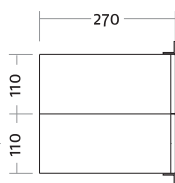

Artikelnr.

Beschreibung/Ausführung

Basic Color Komplettanlagen – Unterputz-Montage

- Postgut liegend, frontseitige Entnahme
- mit Anputzrahmen umlaufend 20 mm
- Einwurfklappe mit Griffleiste
- Einwurföffnung 336 x 33 mm
- Maß Brieffach B 370 x H 110 x T 270 mm
- Fronten und Gehäuse Stahlblech pulverbeschichtet

Technikfach:

- Aluminiumprofil-Sprechgitter lackiert
- Aluminium-Kombitaster lackiert (ohne LED)
- Komponenten für Systemtechnik auf Wunsch komplett vormontiert