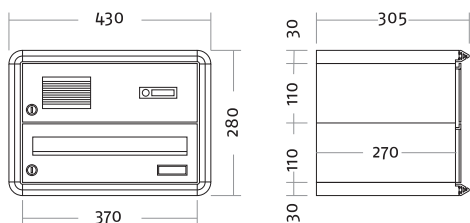

Artikelnr.

Beschreibung/Ausführung

Basic Color Komplettanlagen – Aufputz-Montage

- Postgut liegend, frontseitige Entnahme
- mit Profilrahmen umlaufend 30 mm
- Einwurfsklappe mit Griffleiste
- Einwurföffnung 336 x 33 mm
- Maß Brieffach B 370 x H 110 x T 270 mm
- Fronten und Gehäuse Stahlblech pulverbeschichtet

Technikfach:

- Aluminiumprofil-Sprechgitter lackiert
- Aluminium-Kombitaster lackiert (ohne LED)
- Komponenten für Systemtechnik auf Wunsch komplett vormontiert

		Außenmaß B x H x T (mm)	Gehäuseblock B x H x T (mm)
	125.70.70	430 x 280 x 305	370 x 220 x 270
	125.70.75		
	125.71.70	430 x 390 x 305	370 x 330 x 270
	125.71.75		
	125.72.70	430 x 500 x 305	370 x 440 x 270
	125.72.75		
	125.73.70	430 x 610 x 305	370 x 550 x 270
	125.73.75		
	125.74.70	800 x 500 x 305	740 x 440 x 270
	125.74.75