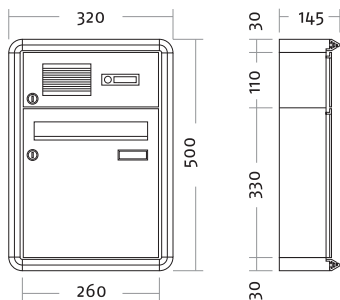

Artikelnr.

Beschreibung/Ausführung

Basic Color Komplettanlagen – Aufputz-Montage

- Postgut stehend, frontseitige Entnahme
- mit Profilrahmen umlaufend 30 mm
- Einwurfsklappe mit Griffleiste
- Einwurfsöffnung 236 x 33 mm
- Maß Brieffach B 260 x H 330 x T 100 mm
- Fronten und Gehäuse Stahlblech pulverbeschichtet

Technikfach:

- Aluminiumprofil-Sprechgitter lackiert
- Aluminium-Kombitaster lackiert (ohne LED)
- Komponenten für Systemtechnik auf Wunsch komplett vormontiert

125.40.70
125.40.75

Standard 1-fach

	Außenmaß B x H x T (mm)	Gehäuseblock B x H x T (mm)
weiß	320 x 500 x 145	260 x 440 x 100
graumetallic	320 x 500 x 145	260 x 440 x 100

125.41.70
125.41.75

Standard 2-fach

weiß	320 x 830 x 145	260 x 770 x 100
graumetallic	320 x 830 x 145	260 x 770 x 100

125.42.70
125.42.75

Standard 3-fach horizontal

weiß	840 x 500 x 145	780 x 440 x 100
graumetallic	840 x 500 x 145	780 x 440 x 100

125.43.70
125.43.75

Standard 3-fach

weiß	580 x 720 x 145	520 x 660 x 100
graumetallic	580 x 720 x 145	520 x 660 x 100

125.44.70
125.44.75

Standard 4-fach

weiß	580 x 830 x 145	520 x 770 x 100
graumetallic	580 x 830 x 145	520 x 770 x 100