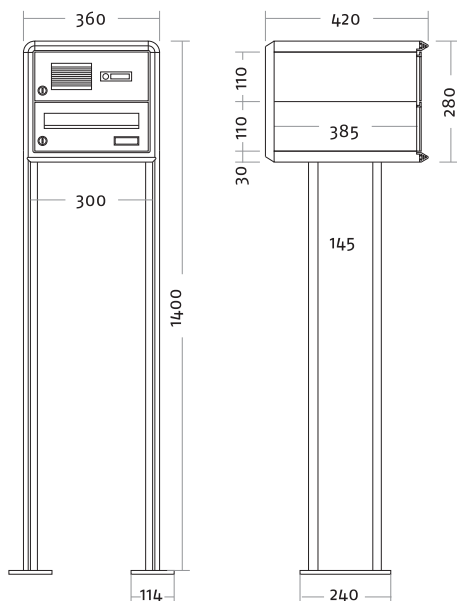

Artikelnr.

Beschreibung/Ausführung

Basic Color Komplettanlagen – freistehend

- Postgut liegend, frontseitige Entnahme
- mit Profilverkleidung umlaufend 30 mm
- Einwurflappe mit Griffleiste
- Einwurföffnung 266 x 33 mm
- Maß Brieffach B 300 x H 110 x T 385 mm
- Höhe Außenmaß zzgl. Bodeneinstand (+ 350 mm); bei Ausstattung mit Kamera immer 1600 mm
- Fronten und Gehäuse Stahlblech pulverbeschichtet

Technikfach:

- Aluminiumprofil-Sprechgitter lackiert
- Aluminium-Kombitaster lackiert (ohne LED)
- Komponenten für Systemtechnik auf Wunsch komplett vormontiert

Hinweis:

Standardausführung mit Bodeneinstand zum Einbetonieren. Ausführung mit Fußplatte siehe Aufpreis.

126.20.70
126.20.75

Standard 1-fach

	Außenmaß B x H x T (mm)	Gehäuseblock B x H x T (mm)
weiß	360 x 1400 x 420	300 x 220 x 385
graumetallic	360 x 1400 x 420	300 x 220 x 385

126.21.70
126.21.75

Standard 2-fach

	Außenmaß B x H x T (mm)	Gehäuseblock B x H x T (mm)
weiß	360 x 1400 x 420	300 x 330 x 385
graumetallic	360 x 1400 x 420	300 x 330 x 385

126.22.70
126.22.75

Standard 3-fach

	Außenmaß B x H x T (mm)	Gehäuseblock B x H x T (mm)
weiß	360 x 1400 x 420	300 x 440 x 385
graumetallic	360 x 1400 x 420	300 x 440 x 385