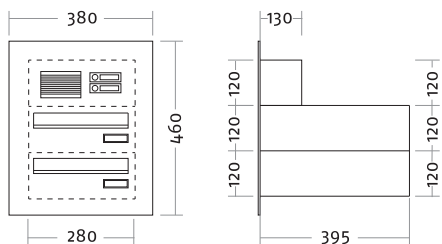

Artikelnr.

Beschreibung/Ausführung

1. **Basic Color Komplettanlagen – Türpaneel-Montage**
2. Postgut liegend, rückseitige Entnahme (Durchwurf)
   - Frontplatte mit Standard-Falzrand 50 mm umlaufend (Maßvorgabe auf Anfrage)
   - Einwurfsklappe mit Griffleiste
   - Einwurfsöffnung 236 x 33 mm
   - gerades Brieffach, große Ausführung
   - Maß Brieffach B 280 x H 120 x T 395 mm
   - Frontplatte Aluminium 2,5 mm stark, pulverbeschichtet
   - Gehäuse Stahlblech pulverbeschichtet

Technikfach:

- Aluminiumprofil-Sprechgitter lackiert
- Aluminium-Kombitaster lackiert (ohne LED)
- Komponenten für Systemtechnik auf Wunsch vormontiert

127.80.70
127.80.75

	Frontmaß B x H (mm)	Gehäuseblock B x H x T (mm)
Standard 1-fach / 1-reihig		
weiß	380 x 340	280 x 240 x 395
graumetallic	380 x 340	280 x 240 x 395

127.81.70
127.81.75

Standard 2-fach / 1-reihig		
weiß	380 x 460	280 x 360 x 395
graumetallic	380 x 460	280 x 360 x 395

127.82.70
127.82.75

Standard 3-fach / 1-reihig		
weiß	380 x 580	280 x 480 x 395
graumetallic	380 x 580	280 x 480 x 395

127.83.70
127.83.75

Standard 4-fach / 1-reihig		
weiß	380 x 700	280 x 600 x 395
graumetallic	380 x 700	280 x 600 x 395

127.84.70
127.84.75

Standard 5-fach / 1-reihig		
weiß	380 x 940	280 x 840 x 395
graumetallic	380 x 940	280 x 840 x 395

127.85.70
127.85.75

Standard 6-fach / 1-reihig		
weiß	380 x 1060	280 x 960 x 395
graumetallic	380 x 1060	280 x 960 x 395