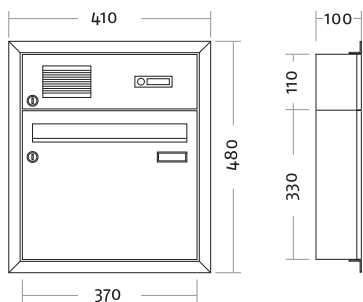

Artikelnr.

Beschreibung/Ausführung

Basic Color Komplettanlagen – Unterputz-Montage

- Postgut stehend, frontseitige Entnahme
- mit Anputzrahmen umlaufend 20 mm
- Einwurfklappe mit Griffleiste
- Einwurföffnung 336 x 33 mm
- Maß Brieffach B 370 x H 330 x T 100 mm
- Fronten und Gehäuse Stahlblech pulverbeschichtet

Technikfach:

- Aluminiumprofil-Sprechgitter lackiert
- Aluminium-Kombitaster lackiert (ohne LED)
- Komponenten für Systemtechnik auf Wunsch komplett vormontiert

125.10.70
125.10.75

	Frontmaß B x H (mm)	Einbaumaß B x H x T (mm)
Standard 1-fach		
weiß	410 x 480	370 x 440 x 100
graumetallic	410 x 480	370 x 440 x 100

125.11.70
125.11.75

	Frontmaß B x H (mm)	Einbaumaß B x H x T (mm)
Standard 2-fach		
weiß	410 x 810	370 x 770 x 100
graumetallic	410 x 810	370 x 770 x 100

125.12.70
125.12.75

	Frontmaß B x H (mm)	Einbaumaß B x H x T (mm)
Standard 3-fach horizontal		
weiß	1150 x 480	1110 x 440 x 100
graumetallic	1150 x 480	1110 x 440 x 100

125.13.70
125.13.75

	Frontmaß B x H (mm)	Einbaumaß B x H x T (mm)
Standard 3-fach		
weiß	780 x 700	740 x 660 x 100
graumetallic	780 x 700	740 x 660 x 100

125.14.70
125.14.75

	Frontmaß B x H (mm)	Einbaumaß B x H x T (mm)
Standard 4-fach		
weiß	780 x 810	740 x 770 x 100
graumetallic	780 x 810	740 x 770 x 100