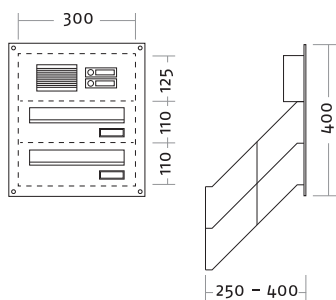

Artikelnr.

Beschreibung/Ausführung

Basic Color Mauerdurchwurfanlagen

- Komplettanlagen bestehend aus Frontplatte, Abdeckkasten für Technik und Brieffach
- Postgut liegend, rückseitige Entnahme (Durchwurf)
- Überstand der Frontplatte umlaufend 30 mm
- Einwurfklappe mit Griffleiste
- Einwurföffnung 266 x 33 mm
- Maß Brieffach B 300 x H 110 x T 250-400 mm, ausziehbar auf Mauerwerkstiefe
- Frontplatte Aluminium 2,5 mm stark, pulverbeschichtet
- Mauerkästen Stahlblech verzinkt

Technikfach:

- Aluminiumprofil-Sprechgitter lackiert
- Aluminium-Kombitaster lackiert (ohne LED)
- Komponenten für Systemtechnik auf Wunsch komplett vormontiert

127.00.70
127.00.75

Mauerdurchwurfanlage Standard 1-fach

Frontplatte 360 x 295 mm weiß
Frontplatte 360 x 295 mm graumetallic

127.01.70
127.01.75

Mauerdurchwurfanlage Standard 2-fach

Frontplatte 360 x 405 mm weiß
Frontplatte 360 x 405 mm graumetallic

127.02.70
127.02.75

Mauerdurchwurfanlage Standard 3-fach

Frontplatte 360 x 515 mm weiß
Frontplatte 360 x 515 mm graumetallic

127.03.70
127.03.75