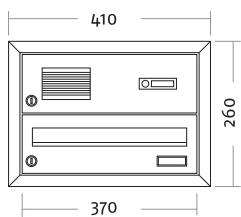

Artikelnr.

Beschreibung/Ausführung

Basic Color Komplettanlagen – Unterputz-Montage

- Postgut liegend, frontseitige Entnahme
- mit Anputzrahmen umlaufend 20 mm
- Einwurfklappe mit Griffleiste
- Einwurföffnung 336 x 33 mm
- Maß Brieffach B 370 x H 110 x T 270 mm
- Fronten und Gehäuse Stahlblech pulverbeschichtet

Technikfach:

- Aluminiumprofil-Sprechgitter lackiert
- Aluminium-Kombitaster lackiert (ohne LED)
- Komponenten für Systemtechnik auf Wunsch komplett vormontiert