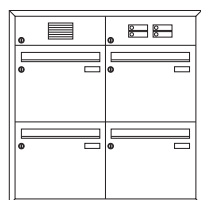

125.14.70
125.14.75

	Frontmaß B x H (mm)	Einbaumaß B x H x T (mm)
Standard 4-fach		
weiß	780 x 810	740 x 770 x 100
graumetallic	780 x 810	740 x 770 x 100