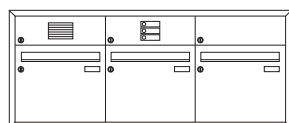

125.12.70
125.12.75

	Frontmaß B x H (mm)	Einbaumaß B x H x T (mm)
Standard 3-fach horizontal		
weiß	1150 x 480	1110 x 440 x 100
graumetallic	1150 x 480	1110 x 440 x 100