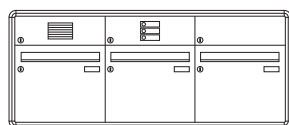

125.52.70
125.52.75

Standard 3-fach horizontal

weiß	1170 x 500 x 145	1110 x 440 x 100
graumetallic	1170 x 500 x 145	1110 x 440 x 100