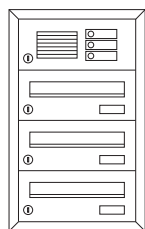

125.22.70
125.22.75

	Frontmaß B x H (mm)	Einbaumaß B x H x T (mm)
Standard 3-fach		
weiß	340 x 480	300 x 440 x 385
graumetallic	340 x 480	300 x 440 x 385