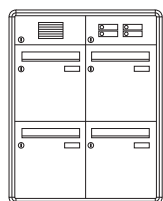

125.44.70
125.44.75

Standard 4-fach

weiß	580 x 830 x 145	520 x 770 x 100
graumetallic	580 x 830 x 145	520 x 770 x 100