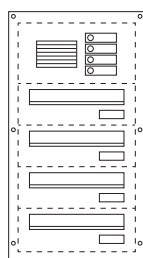

127.03.70
127.03.75

Mauerdurchwurfanlage Standard 4-fach

Frontplatte 360 x 650 mm weiß
Frontplatte 360 x 650 mm graumetallic