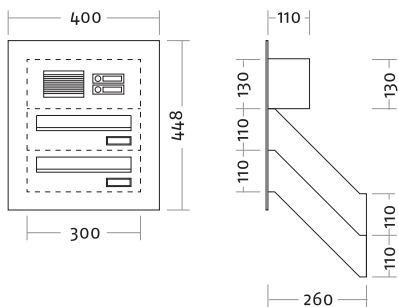

Artikelnr.

Beschreibung/Ausführung

1. **Basic Color Komplettanlagen – Türpaneel-Montage**
2. Postgut liegend, rückseitige Entnahme (Durchwurf)
   - Frontplatte mit Standard-Falzrand 50 mm umlaufend (Maßvorgabe auf Anfrage)
   - Einwurfklappe mit Griffleiste
   - Einwurföffnung 266 x 33 mm
   - schräges Brieffach
   - Maß Brieffach B 300 x H 110 x T 260 mm
   - Frontplatte Aluminium 2,5 mm stark, pulverbeschichtet
   - Gehäuse Stahlblech pulverbeschichtet
3. **Technikfach:**
4. Aluminiumprofil-Sprechgitter lackiert
   - Aluminium-Kombitaster lackiert (ohne LED)
   - Komponenten für Systemtechnik auf Wunsch vormontiert

		Frontmaß B x H (mm)	Gehäuseblock B x H x T (mm)
	127.20.70	400 x 340	300 x 240 x 260
	127.20.75		
	127.21.70	400 x 450	300 x 350 x 260
	127.21.75		
	127.22.70	400 x 560	300 x 460 x 260
	127.22.75		
	127.23.70	400 x 670	300 x 570 x 260
	127.23.75		
	127.24.70	400 x 805	300 x 705 x 260
	127.24.75		
	127.25.70	400 x 915	300 x 815 x 260
	127.25.75