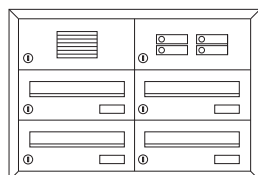

125.23.70
125.23.75

	Frontmaß B x H (mm)	Einbaumaß B x H x T (mm)
Standard 4-fach		
weiß	640 x 370	600 x 330 x 385
graumetallic	640 x 370	600 x 330 x 385