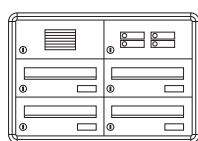

125.63.70
125.63.75

	Außenmaß B x H x T (mm)	Gehäuseblock B x H x T (mm)
Standard 4-fach		
weiß	660 x 390 x 420	600 x 330 x 385
grau-metallic	660 x 390 x 420	600 x 330 x 385