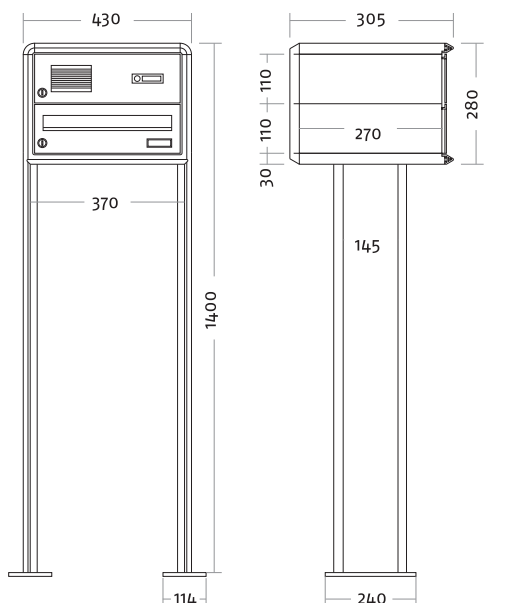

Artikelnr.

Beschreibung/Ausführung

Basic Color Komplettanlagen – freistehend

- Postgut liegend, frontseitige Entnahme
- mit Profilverkleidung umlaufend 30 mm
- Einwurflappe mit Griffleiste
- Einwurföffnung 336 x 33 mm
- Maß Brieffach B 370 x H 110 x T 270 mm
- Höhe Außenmaß zzgl. Bodeneinstand (+ 350 mm); bei Ausstattung mit Kamera immer 1600 mm
- Fronten und Gehäuse Stahlblech pulverbeschichtet

Technikfach:

- Aluminiumprofil-Sprechgitter lackiert
- Aluminium-Kombitaster lackiert (ohne LED)
- Komponenten für Systemtechnik auf Wunsch komplett vormontiert

Hinweis:

Standardausführung mit Bodeneinstand zum Einbetonieren. Ausführung mit Fußplatte siehe Aufpreis.

126.30.70
126.30.75

	Außenmaß B x H x T (mm)	Gehäuseblock B x H x T (mm)
Standard 1-fach		
weiß	430 x 1400 x 305	370 x 220 x 270
grau-metallic	430 x 1400 x 305	370 x 220 x 270

126.31.70
126.31.75

	Außenmaß B x H x T (mm)	Gehäuseblock B x H x T (mm)
Standard 2-fach		
weiß	430 x 1400 x 305	370 x 330 x 270
grau-metallic	430 x 1400 x 305	370 x 330 x 270

126.32.70
126.32.75

	Außenmaß B x H x T (mm)	Gehäuseblock B x H x T (mm)
Standard 3-fach		
weiß	430 x 1400 x 305	370 x 440 x 270
grau-metallic	430 x 1400 x 305	370 x 440 x 270