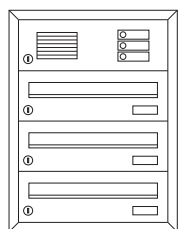

125.32.70
125.32.75

	Frontmaß B x H (mm)	Einbaumaß B x H x T (mm)
Standard 3-fach		
weiß	410 x 480	370 x 440 x 270
graumetallic	410 x 480	370 x 440 x 270