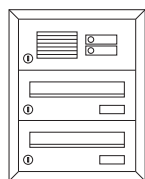

125.21.70
125.21.75

	Frontmaß B x H (mm)	Einbaumaß B x H x T (mm)
Standard 2-fach		
weiß	340 x 370	300 x 330 x 385
graumetallic	340 x 370	300 x 330 x 385