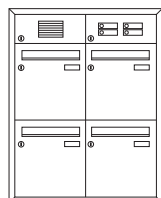

125.04.70
125.04.75

	Frontmaß B x H (mm)	Einbaumaß B x H x T (mm)
Standard 4-fach		
weiß	560 x 810	520 x 770 x 100
graumetallic	560 x 810	520 x 770 x 100