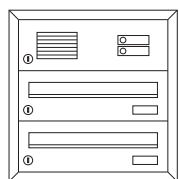

125.31.70
125.31.75

	Frontmaß B x H (mm)	Einbaumaß B x H x T (mm)
Standard 2-fach		
weiß	410 x 370	370 x 330 x 270
graumetallic	410 x 370	370 x 330 x 270