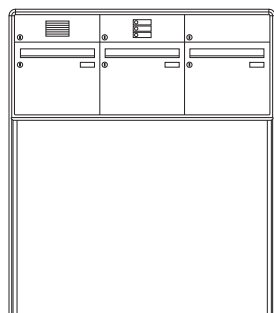

126.12.70
126.12.75

	Außenmaß B x H x T (mm)	Gehäuseblock B x H x T (mm)
Standard 3-fach		
weiß	1170 x 1400 x 160	1110 x 440 x 100
grau-metallic	1170 x 1400 x 160	1110 x 440 x 100