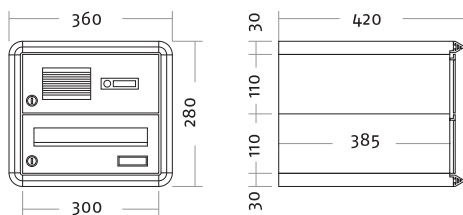

ArtikelNr.

Beschreibung/Ausführung

Basic Color Komplettanlagen – Aufputz-Montage

- Postgut liegend, frontseitige Entnahme
- mit Profilrahmen umlaufend 30 mm
- Einwurfsklappe mit Griffleiste
- Einwurfsöffnung 266 x 33 mm
- Maß Brieffach B 300 x H 110 x T 385 mm
- Fronten und Gehäuse Stahlblech pulverbeschichtet

Technikfach:

- Aluminiumprofil-Sprechgitter lackiert
- Aluminium-Kombitaster lackiert (ohne LED)
- Komponenten für Systemtechnik auf Wunsch komplett vormontiert

125.60.70
125.60.75

	Außenmaß B x H x T (mm)	Gehäuseblock B x H x T (mm)
Standard 1-fach		
weiß	360 x 280 x 420	300 x 220 x 385
grau-metallic	360 x 280 x 420	300 x 220 x 385

125.61.70
125.61.75

	Außenmaß B x H x T (mm)	Gehäuseblock B x H x T (mm)
Standard 2-fach		
weiß	360 x 390 x 420	300 x 330 x 385
grau-metallic	360 x 390 x 420	300 x 330 x 385

125.62.70
125.62.75

	Außenmaß B x H x T (mm)	Gehäuseblock B x H x T (mm)
Standard 3-fach		
weiß	360 x 500 x 420	300 x 440 x 385
grau-metallic	360 x 500 x 420	300 x 440 x 385

125.63.70
125.63.75

	Außenmaß B x H x T (mm)	Gehäuseblock B x H x T (mm)
Standard 4-fach		
weiß	660 x 390 x 420	600 x 330 x 385
grau-metallic	660 x 390 x 420	600 x 330 x 385

125.64.70
125.64.75

	Außenmaß B x H x T (mm)	Gehäuseblock B x H x T (mm)
Standard 6-fach		
weiß	660 x 500 x 420	600 x 440 x 385
grau-metallic	660 x 500 x 420	600 x 440 x 385