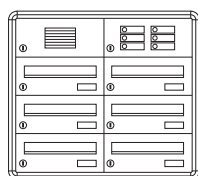

125.64.70
125.64.75

	Außenmaß B x H x T (mm)	Gehäuseblock B x H x T (mm)
Standard 6-fach		
weiß	660 x 500 x 420	600 x 440 x 385
grau-metallic	660 x 500 x 420	600 x 440 x 385