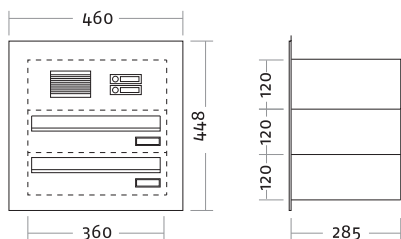

Artikelnr. R Beschreibung/Ausführung

Basic Color Komplettanlagen – Türpaneel-Montage

- Postgut liegend, rückseitige Entnahme (Durchwurf)
- Frontplatte mit Standard-Falzrand 50 mm umlaufend (Maßvorgabe auf Anfrage)
- Einwurfklappe mit Griffleiste
- Einwurföffnung 336 x 33 mm
- gerades Brieffach, große Ausführung
- Maß Brieffach B 360 x H 120 x T 285 mm
- Frontplatte Aluminium 2,5 mm stark, pulverbeschichtet
- Gehäuse Stahlblech pulverbeschichtet

Technikfach:

- Aluminiumprofil-Sprechgitter lackiert
- Aluminium-Kombitaster lackiert (ohne LED)
- Komponenten für Systemtechnik auf Wunsch vormontiert

127.40.70
127.40.75

	Frontmaß B x H (mm)	Gehäuseblock B x H x T (mm)
Standard 1-fach / 1-reihig		
weiß	460 x 340	360 x 240 x 285
graumetallic	460 x 340	360 x 240 x 285

127.41.70
127.41.75

Standard 2-fach / 1-reihig		
weiß	460 x 460	360 x 360 x 285
graumetallic	460 x 460	360 x 360 x 285

127.42.70
127.42.75

Standard 3-fach / 1-reihig		
weiß	460 x 580	360 x 480 x 285
graumetallic	460 x 580	360 x 480 x 285

127.43.70
127.43.75

Standard 4-fach / 1-reihig		
weiß	460 x 700	360 x 600 x 285
graumetallic	460 x 700	360 x 600 x 285