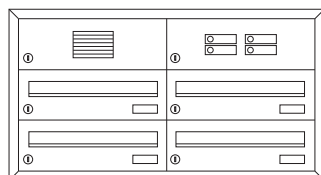

125.33.70
125.33.75

	Frontmaß B x H (mm)	Einbaumaß B x H x T (mm)
Standard 4-fach		
weiß	780 x 370	740 x 330 x 270
graumetallic	780 x 370	740 x 330 x 270