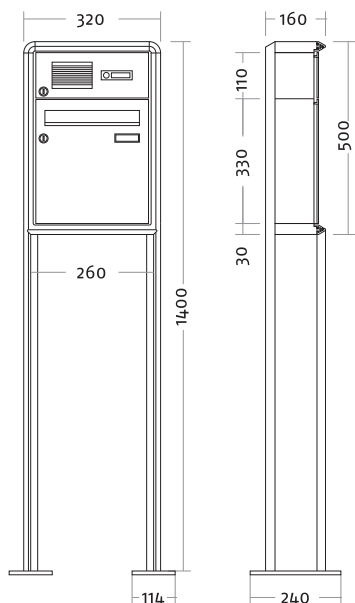

Artikelnr.

Beschreibung/Ausführung

Basic Color Komplettanlagen – freistehend

- Postgut stehend, frontseitige Entnahme
- mit Profilverkleidung umlaufend 30 mm
- Einwurflappe mit Griffleiste
- Einwurfoffnung 236 x 33 mm
- Maß Brieffach B 260 x H 330 x T 100 mm
- Höhe Außenmaß zzgl. Bodeneinstand (+ 350 mm); bei Ausstattung mit Kamera immer 1600 mm
- Fronten und Gehäuse Stahlblech pulverbeschichtet

Technikfach:

- Aluminiumprofil-Sprechgitter lackiert
- Aluminium-Kombitaster lackiert (ohne LED)
- Komponenten für Systemtechnik auf Wunsch komplett vormontiert

Hinweis:

Standardausführung mit Bodeneinstand zum Einbetonieren. Ausführung mit Fußplatte siehe Aufpreis.

126.00.70
126.00.75

	Außenmaß B x H x T (mm)	Gehäuseblock B x H x T (mm)
Standard 1-fach		
weiß	320 x 1400 x 160	260 x 440 x 100
grau-metallic	320 x 1400 x 160	260 x 440 x 100

126.01.70
126.01.75

	Außenmaß B x H x T (mm)	Gehäuseblock B x H x T (mm)
Standard 2-fach		
weiß	320 x 1400 x 160	260 x 770 x 100
grau-metallic	320 x 1400 x 160	260 x 770 x 100