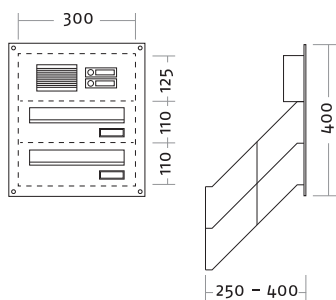

Artikelnr.

Beschreibung/Ausführung

Basic Color Mauerdurchwurfanlagen

- ▶ Komplettanlagen bestehend aus Frontplatte, Abdeckkasten für Technik und Brieffach
- ▶ Postgut liegend, rückseitige Entnahme (Durchwurf)
- ▶ Überstand der Frontplatte umlaufend 30 mm
- ▶ Einwurfklappe mit Griffleiste
- ▶ Einwurföffnung 266 x 33 mm
- ▶ Maß Brieffach B 300 x H 110 x T 250-400 mm, ausziehbar auf Mauerwerkstiefe
- ▶ Frontplatte Aluminium 2,5 mm stark, pulverbeschichtet
- ▶ Mauerkästen Stahlblech verzinkt

Frontplatte 360 x 295 mm weiß
Frontplatte 360 x 295 mm graumetallic

127.01.70
127.01.75

Mauerdurchwurfanlage Standard 2-fach

Frontplatte 360 x 405 mm weiß
Frontplatte 360 x 405 mm graumetallic

127.02.70
127.02.75

Mauerdurchwurfanlage Standard 3-fach

Frontplatte 360 x 515 mm weiß
Frontplatte 360 x 515 mm graumetallic

127.03.70
127.03.75

Mauerdurchwurfanlage Standard 4-fach

Frontplatte 360 x 650 mm weiß
Frontplatte 360 x 650 mm graumetallic

127.04.70
127.04.75

Mauerdurchwurfanlage Standard 5-fach

Frontplatte 360 x 830 mm weiß
Frontplatte 360 x 830 mm graumetallic

ArtikelNr.	Beschreibung/Ausführung
	<p>Mauerdurchwurfanlage Standard 6-fach Frontplatte 660 x 515 mm weiß Frontplatte 660 x 515 mm graumetallic</p>
	<p>Mauerdurchwurfanlage Standard 8-fach Frontplatte 660 x 625 mm weiß Frontplatte 660 x 625 mm graumetallic</p>
	<p>Mauerdurchwurfanlage Standard 10-fach Frontplatte 660 x 760 mm weiß Frontplatte 660 x 760 mm graumetallic</p>