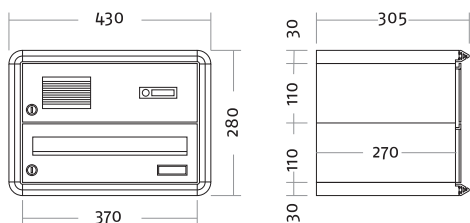

Artikelnr.

Beschreibung/Ausführung

Basic Color Komplettanlagen – Aufputz-Montage

- ▶ Postgut liegend, frontseitige Entnahme
- ▶ mit Profilrahmen umlaufend 30 mm
- ▶ Einwurfsklappe mit Griffleiste
- ▶ Einwurfsöffnung 336 x 33 mm
- ▶ Maß Brieffach B 370 x H 110 x T 270 mm
- ▶ Fronten und Gehäuse Stahlblech pulverbeschichtet

Technikfach:

- ▶ Aluminiumprofil-Sprechgitter lackiert
- ▶ Aluminium-Kombitaster lackiert (ohne LED)
- ▶ Komponenten für Systemtechnik auf Wunsch komplett vormontiert

		Außenmaß B x H x T (mm)	Gehäuseblock B x H x T (mm)
	125.70.70	430 x 280 x 305	370 x 220 x 270
	125.70.75		
	125.71.70	430 x 390 x 305	370 x 330 x 270
	125.71.75		
	125.72.70	430 x 500 x 305	370 x 440 x 270
	125.72.75		
	125.73.70	430 x 610 x 305	370 x 550 x 270
	125.73.75		
	125.74.70	800 x 500 x 305	740 x 440 x 270
	125.74.75		

ArtikelNr.	Beschreibung/Ausführung	Außenmaß B x H x T (mm)	Gehäuseblock B x H x T (mm)
	125.75.70 125.75.75	Standard 8-fach weiß 800 x 610 x 305 graumetallic 800 x 610 x 305	740 x 550 x 270 740 x 550 x 270
	125.76.70 125.76.75	Standard 10-fach weiß 800 x 720 x 305 graumetallic 800 x 720 x 305	740 x 660 x 270 740 x 660 x 270
	125.77.70 125.77.75	Standard 12-fach weiß 1170 x 610 x 305 graumetallic 1170 x 610 x 305	1110 x 550 x 270 1110 x 550 x 270
	125.78.70 125.78.75	Standard 15-fach weiß 1170 x 720 x 305 graumetallic 1170 x 720 x 305	1110 x 660 x 270 1110 x 660 x 270