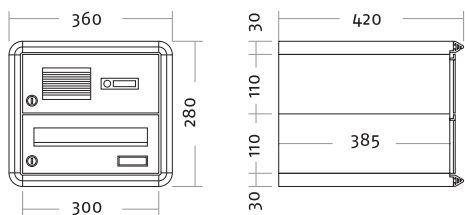

ArtikelNr.

Beschreibung/Ausführung

Basic Color Komplettanlagen – Aufputz-Montage

- Postgut liegend, frontseitige Entnahme
- mit Profilrahmen umlaufend 30 mm
- Einwurfsklappe mit Griffleiste
- Einwurfsöffnung 266 x 33 mm
- Maß Brieffach B 300 x H 110 x T 385 mm
- Fronten und Gehäuse Stahlblech pulverbeschichtet

Technikfach:

- Aluminiumprofil-Sprechgitter lackiert
- Aluminium-Kombitaster lackiert (ohne LED)
- Komponenten für Systemtechnik auf Wunsch komplett vormontiert

125.60.70
125.60.75

	Außenmaß B x H x T (mm)	Gehäuseblock B x H x T (mm)
Standard 1-fach		
weiß	360 x 280 x 420	300 x 220 x 385
grau-metallic	360 x 280 x 420	300 x 220 x 385

125.61.70
125.61.75

	Außenmaß B x H x T (mm)	Gehäuseblock B x H x T (mm)
Standard 2-fach		
weiß	360 x 390 x 420	300 x 330 x 385
grau-metallic	360 x 390 x 420	300 x 330 x 385

125.62.70
125.62.75

	Außenmaß B x H x T (mm)	Gehäuseblock B x H x T (mm)
Standard 3-fach		
weiß	360 x 500 x 420	300 x 440 x 385
grau-metallic	360 x 500 x 420	300 x 440 x 385

125.63.70
125.63.75

	Außenmaß B x H x T (mm)	Gehäuseblock B x H x T (mm)
Standard 4-fach		
weiß	660 x 390 x 420	600 x 330 x 385
grau-metallic	660 x 390 x 420	600 x 330 x 385

125.64.70
125.64.75

	Außenmaß B x H x T (mm)	Gehäuseblock B x H x T (mm)
Standard 6-fach		
weiß	660 x 500 x 420	600 x 440 x 385
grau-metallic	660 x 500 x 420	600 x 440 x 385