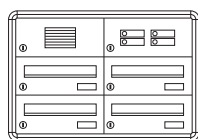

**Technikfach:**

- ▶ Aluminiumprofil-Sprechgitter lackiert
- ▶ Aluminium-Kombitaster lackiert (ohne LED)
- ▶ Komponenten für Systemtechnik auf Wunsch komplett vormontiert

**125.60.70**  
**125.60.75**

	Außenmaß B x H x T (mm)	Gehäuseblock B x H x T (mm)
<b>Standard 1-fach</b>		
weiß	360 x 280 x 420	300 x 220 x 385
grau-metallic	360 x 280 x 420	300 x 220 x 385

**125.61.70**  
**125.61.75**

	Außenmaß B x H x T (mm)	Gehäuseblock B x H x T (mm)
<b>Standard 2-fach</b>		
weiß	360 x 390 x 420	300 x 330 x 385
grau-metallic	360 x 390 x 420	300 x 330 x 385

**125.62.70**  
**125.62.75**

	Außenmaß B x H x T (mm)	Gehäuseblock B x H x T (mm)
<b>Standard 3-fach</b>		
weiß	360 x 500 x 420	300 x 440 x 385
grau-metallic	360 x 500 x 420	300 x 440 x 385

**125.63.70**  
**125.63.75**

	Außenmaß B x H x T (mm)	Gehäuseblock B x H x T (mm)
<b>Standard 4-fach</b>		
weiß	660 x 390 x 420	600 x 330 x 385
grau-metallic	660 x 390 x 420	600 x 330 x 385

**125.64.70**  
**125.64.75**

	Außenmaß B x H x T (mm)	Gehäuseblock B x H x T (mm)
<b>Standard 6-fach</b>		
weiß	660 x 500 x 420	600 x 440 x 385
grau-metallic	660 x 500 x 420	600 x 440 x 385

Artikelnr.	Beschreibung/Ausführung		
		Außenmaß B x H x T (mm)	Gehäuseblock B x H x T (mm)
	<b>125.65.70</b> <b>125.65.75</b>	<b>Standard 8-fach</b> weiß 660 x 610 x 420 graumetallic 660 x 610 x 420	600 x 550 x 385 600 x 550 x 385
	<b>125.66.70</b> <b>125.66.75</b>	<b>Standard 10-fach</b> weiß 660 x 720 x 420 graumetallic 660 x 720 x 420	600 x 660 x 385 600 x 660 x 385
	<b>125.67.70</b> <b>125.67.75</b>	<b>Standard 12-fach</b> weiß 960 x 610 x 420 graumetallic 960 x 610 x 420	900 x 550 x 385 900 x 550 x 385
	<b>125.68.70</b> <b>125.68.75</b>	<b>Standard 15-fach</b> weiß 960 x 720 x 420 graumetallic 960 x 720 x 420	900 x 660 x 385 900 x 660 x 385