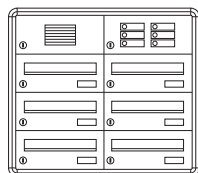

**125.61.70**  
**125.61.75**

	Außenmaß B x H x T (mm)	Gehäuseblock B x H x T (mm)
<b>Standard 2-fach</b>		
weiß	360 x 390 x 420	300 x 330 x 385
grau-metallic	360 x 390 x 420	300 x 330 x 385

**125.62.70**  
**125.62.75**

	Außenmaß B x H x T (mm)	Gehäuseblock B x H x T (mm)
<b>Standard 3-fach</b>		
weiß	360 x 500 x 420	300 x 440 x 385
grau-metallic	360 x 500 x 420	300 x 440 x 385

**125.63.70**  
**125.63.75**

	Außenmaß B x H x T (mm)	Gehäuseblock B x H x T (mm)
<b>Standard 4-fach</b>		
weiß	660 x 390 x 420	600 x 330 x 385
grau-metallic	660 x 390 x 420	600 x 330 x 385

**125.64.70**  
**125.64.75**

	Außenmaß B x H x T (mm)	Gehäuseblock B x H x T (mm)
<b>Standard 6-fach</b>		
weiß	660 x 500 x 420	600 x 440 x 385
grau-metallic	660 x 500 x 420	600 x 440 x 385

Artikelnr.	Beschreibung/Ausführung		
		Außenmaß B x H x T (mm)	Gehäuseblock B x H x T (mm)
	<b>125.65.70</b> <b>125.65.75</b>	<b>Standard 8-fach</b> weiß 660 x 610 x 420 graumetallic 660 x 610 x 420	600 x 550 x 385 600 x 550 x 385
	<b>125.66.70</b> <b>125.66.75</b>	<b>Standard 10-fach</b> weiß 660 x 720 x 420 graumetallic 660 x 720 x 420	600 x 660 x 385 600 x 660 x 385
	<b>125.67.70</b> <b>125.67.75</b>	<b>Standard 12-fach</b> weiß 960 x 610 x 420 graumetallic 960 x 610 x 420	900 x 550 x 385 900 x 550 x 385
	<b>125.68.70</b> <b>125.68.75</b>	<b>Standard 15-fach</b> weiß 960 x 720 x 420 graumetallic 960 x 720 x 420	900 x 660 x 385 900 x 660 x 385