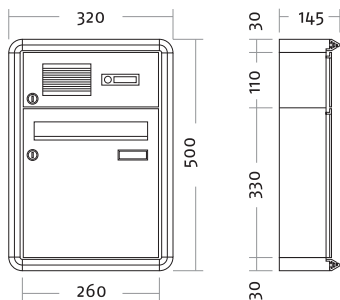

Artikelnr.

Beschreibung/Ausführung

**Basic Color Komplettanlagen – Aufputz-Montage**

- ▶ Postgut stehend, frontseitige Entnahme
- ▶ mit Profilrahmen umlaufend 30 mm
- ▶ Einwurfsklappe mit Griffleiste
- ▶ Einwurfsöffnung 236 x 33 mm
- ▶ Maß Brieffach B 260 x H 330 x T 100 mm
- ▶ Fronten und Gehäuse Stahlblech pulverbeschichtet

	Außenmaß B x H x T (mm)	Gehäuseblock B x H x T (mm)
weiß	320 x 500 x 145	260 x 440 x 100
graumetallic	320 x 500 x 145	260 x 440 x 100

**125.41.70**  
**125.41.75**

**Standard 2-fach**

weiß	320 x 830 x 145	260 x 770 x 100
graumetallic	320 x 830 x 145	260 x 770 x 100

**125.42.70**  
**125.42.75**

**Standard 3-fach horizontal**

weiß	840 x 500 x 145	780 x 440 x 100
graumetallic	840 x 500 x 145	780 x 440 x 100

**125.43.70**  
**125.43.75**

**Standard 3-fach**

weiß	580 x 720 x 145	520 x 660 x 100
graumetallic	580 x 720 x 145	520 x 660 x 100

**125.44.70**  
**125.44.75**

**Standard 4-fach**

weiß	580 x 830 x 145	520 x 770 x 100
graumetallic	580 x 830 x 145	520 x 770 x 100

ArtikelNr.	Beschreibung/Ausführung		
	Außenmaß B x H x T (mm)	Gehäuseblock B x H x T (mm)	
	<b>125.45.70</b> <b>125.45.75</b>	<b>Standard 5-fach</b>	
		weiß graumetallic	840 x 720 x 145 840 x 720 x 145
	<b>125.46.70</b> <b>125.46.75</b>	<b>Standard 6-fach</b>	
		weiß graumetallic	840 x 830 x 145 840 x 830 x 145
	<b>125.47.70</b> <b>125.47.75</b>	<b>Standard 8-fach</b>	
		weiß graumetallic	1100 x 830 x 145 1100 x 830 x 145
	<b>125.48.70</b> <b>125.48.75</b>	<b>Standard 9-fach</b>	
		weiß graumetallic	840 x 1160 x 145 840 x 1160 x 145