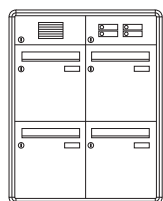

Artikelnr.

Beschreibung/Ausführung

**Basic Color Komplettanlagen – Aufputz-Montage**

- ▶ Postgut stehend, frontseitige Entnahme
- ▶ mit Profilrahmen umlaufend 30 mm
- ▶ Einwurfsklappe mit Griffleiste
- ▶ Einwurfsöffnung 236 x 33 mm
- ▶ Maß Brieffach B 260 x H 330 x T 100 mm
- ▶ Fronten und Gehäuse Stahlblech pulverbeschichtet

	Außenmaß B x H x T (mm)	Gehäuseblock B x H x T (mm)
weiß	320 x 500 x 145	260 x 440 x 100
graumetallic	320 x 500 x 145	260 x 440 x 100

**125.41.70**  
**125.41.75**

**Standard 2-fach**

weiß	320 x 830 x 145	260 x 770 x 100
graumetallic	320 x 830 x 145	260 x 770 x 100

**125.42.70**  
**125.42.75**

**Standard 3-fach horizontal**

weiß	840 x 500 x 145	780 x 440 x 100
graumetallic	840 x 500 x 145	780 x 440 x 100

**125.43.70**  
**125.43.75**

**Standard 3-fach**

weiß	580 x 720 x 145	520 x 660 x 100
graumetallic	580 x 720 x 145	520 x 660 x 100

**125.44.70**  
**125.44.75**

**Standard 4-fach**

weiß	580 x 830 x 145	520 x 770 x 100
graumetallic	580 x 830 x 145	520 x 770 x 100

ArtikelNr.	Beschreibung/Ausführung		
	Außenmaß B x H x T (mm)	Gehäuseblock B x H x T (mm)	
	<b>125.45.70</b> <b>125.45.75</b>	<b>Standard 5-fach</b>	
		weiß graumetallic	840 x 720 x 145 840 x 720 x 145
	<b>125.46.70</b> <b>125.46.75</b>	<b>Standard 6-fach</b>	
		weiß graumetallic	840 x 830 x 145 840 x 830 x 145
	<b>125.47.70</b> <b>125.47.75</b>	<b>Standard 8-fach</b>	
		weiß graumetallic	1100 x 830 x 145 1100 x 830 x 145
	<b>125.48.70</b> <b>125.48.75</b>	<b>Standard 9-fach</b>	
		weiß graumetallic	840 x 1160 x 145 840 x 1160 x 145