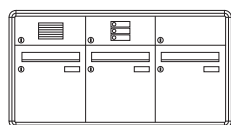

Artikelnr.

Beschreibung/Ausführung

**Basic Color Komplettanlagen – Aufputz-Montage**

- ▶ Postgut stehend, frontseitige Entnahme
- ▶ mit Profilrahmen umlaufend 30 mm
- ▶ Einwurfsklappe mit Griffleiste
- ▶ Einwurfsöffnung 236 x 33 mm
- ▶ Maß Brieffach B 260 x H 330 x T 100 mm
- ▶ Fronten und Gehäuse Stahlblech pulverbeschichtet

**Technikfach:**

- ▶ Aluminiumprofil-Sprechgitter lackiert
- ▶ Aluminium-Kombitaster lackiert (ohne LED)
- ▶ Komponenten für Systemtechnik auf Wunsch komplett vormontiert

**125.40.70**  
**125.40.75**

**Standard 1-fach**

	Außenmaß B x H x T (mm)	Gehäuseblock B x H x T (mm)
weiß	320 x 500 x 145	260 x 440 x 100
graumetallic	320 x 500 x 145	260 x 440 x 100

**125.41.70**  
**125.41.75**

**Standard 2-fach**

weiß	320 x 830 x 145	260 x 770 x 100
graumetallic	320 x 830 x 145	260 x 770 x 100

**125.44.70**  
**125.44.75**

**Standard 4-fach**

weiß	580 x 830 x 145	520 x 770 x 100
graumetallic	580 x 830 x 145	520 x 770 x 100

ArtikelNr.	Beschreibung/Ausführung		
	Außenmaß B x H x T (mm)	Gehäuseblock B x H x T (mm)	
	<b>125.45.70</b> <b>125.45.75</b>	<b>Standard 5-fach</b>	
		weiß graumetallic	840 x 720 x 145 840 x 720 x 145
	<b>125.46.70</b> <b>125.46.75</b>	<b>Standard 6-fach</b>	
		weiß graumetallic	840 x 830 x 145 840 x 830 x 145
	<b>125.47.70</b> <b>125.47.75</b>	<b>Standard 8-fach</b>	
		weiß graumetallic	1100 x 830 x 145 1100 x 830 x 145
	<b>125.48.70</b> <b>125.48.75</b>	<b>Standard 9-fach</b>	
		weiß graumetallic	840 x 1160 x 145 840 x 1160 x 145