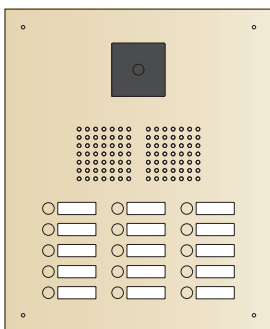

- **253.63.25**
- **253.64.25**
- **253.65.25**
- **253.66.25**
- **253.67.25**
- **253.68.25**
- **253.69.25**
- **253.70.25**

Standard Titanmessing, 3-reihig

Kontakte	Front B x H (mm)	UP-Kasten B x H x T (mm)
9	355 x 375	325 x 345 x 48
12	355 x 403	325 x 373 x 48
15	355 x 431	325 x 401 x 48
18	355 x 459	325 x 429 x 48
21	355 x 487	325 x 457 x 48
24	355 x 515	325 x 485 x 48
27	355 x 543	325 x 513 x 48
30	355 x 571	325 x 541 x 48

- **409.70.04**
- **010.38.00**
- **006.12.00**
- **006.02.00**

Etiketten für Selbstbeschriftung, 3 Bogen à 88 Stück
Gravur Schildeinlage
Vorverdrahtung Qwikbus, pro Taster
Vorverdrahtung Inteliport, pro Taster