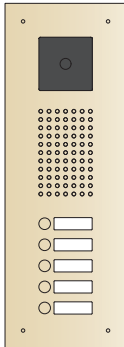

Serie 520 Sicherheits-Türstation

- ▶ für Unterputz-Montage
- ▶ vandalismusgeschützt; System AV3-B
- ▶ Frontplatte 2,5 mm stark
- ▶ Kamerafenster für Systemkameras Lippert/STR
- ▶ flächenbündiges Secuflex Sprechgitter mit Universaladapter für die meisten handelsüblichen Lautsprecher
- ▶ Edelstahlaster mit Namensschild aus Spezialkunststoff, frontbündig integriert
- ▶ mit beigefügtem Sicherheitswerkzeug sekundenschneller Einlagenwechsel von vorn
- ▶ Schilder hinterleuchtet mit LED weiß
- ▶ mit Unterputzkasten, Stahlblech verzinkt
- ▶ Frontplatte Edelstahl poliert PVD „Titanmessing“

- 251.61.25**
- 251.62.25**
- 251.63.25**
- 251.64.25**
- 251.65.25**
- 251.66.25**
- 251.67.25**
- 251.68.25**
- 251.69.25**
- 251.70.25**
- 251.71.25**
- 251.72.25**

Standard Titanmessing, 1-reihig

Kontakte	Front B x H (mm)	UP-Kasten B x H x T (mm)
1	161 x 363	131 x 333 x 48
2	161 x 391	131 x 361 x 48
3	161 x 419	131 x 389 x 48
4	161 x 447	131 x 417 x 48
5	161 x 475	131 x 445 x 48
6	161 x 503	131 x 473 x 48
7	161 x 531	131 x 501 x 48
8	161 x 559	131 x 529 x 48
9	161 x 587	131 x 557 x 48
10	161 x 615	131 x 585 x 48
11	161 x 643	131 x 613 x 48
12	161 x 671	131 x 641 x 48

- 252.62.25**
- 252.63.25**
- 252.64.25**
- 252.65.25**
- 252.66.25**
- 252.67.25**
- 252.68.25**
- 252.69.25**
- 252.70.25**
- 252.71.25**
- 252.72.25**

Standard Titanmessing, 2-reihig

Kontakte	Front B x H (mm)	UP-Kasten B x H x T (mm)
4	260 x 347	230 x 317 x 48
6	260 x 375	230 x 345 x 48
8	260 x 403	230 x 373 x 48
10	260 x 431	230 x 401 x 48
12	260 x 459	230 x 429 x 48
14	260 x 487	230 x 457 x 48
16	260 x 515	230 x 485 x 48
18	260 x 543	230 x 513 x 48
20	260 x 571	230 x 541 x 48
22	260 x 599	230 x 569 x 48
24	260 x 627	230 x 597 x 48