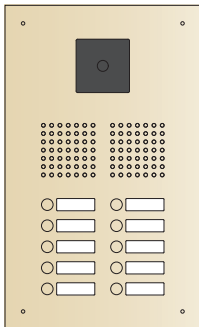

Serie 520 Sicherheits-Türstation

- ▶ für Unterputz-Montage
- ▶ vandalismusgeschützt; System AV3-B
- ▶ Frontplatte 2,5 mm stark
- ▶ Kamerafenster für Systemkameras Lippert/STR
- ▶ flächenbündiges Secuflex Sprechgitter mit Universaladapter für die meisten handelsüblichen Lautsprecher
- ▶ Edelstahlaster mit Namensschild aus Spezialkunststoff, frontbündig integriert
- ▶ mit beigefügtem Sicherheitswerkzeug sekundenschneller Einlagenwechsel von vorn
- ▶ Schilder hinterleuchtet mit LED weiß
- ▶ mit Unterputzkasten, Stahlblech verzinkt
- ▶ Frontplatte Edelstahl poliert PVD „Titanmessing“

- 251.61.25**
- 251.62.25**
- 251.63.25**
- 251.64.25**
- 251.65.25**
- 251.66.25**
- 251.67.25**
- 251.68.25**
- 251.69.25**
- 251.70.25**
- 251.71.25**
- 251.72.25**

Standard Titanmessing, 1-reihig

Kontakte	Front B x H (mm)	UP-Kasten B x H x T (mm)
1	161 x 363	131 x 333 x 48
2	161 x 391	131 x 361 x 48
3	161 x 419	131 x 389 x 48
4	161 x 447	131 x 417 x 48
5	161 x 475	131 x 445 x 48
6	161 x 503	131 x 473 x 48
7	161 x 531	131 x 501 x 48
8	161 x 559	131 x 529 x 48
9	161 x 587	131 x 557 x 48
10	161 x 615	131 x 585 x 48
11	161 x 643	131 x 613 x 48
12	161 x 671	131 x 641 x 48

- 252.62.25**
- 252.63.25**
- 252.64.25**
- 252.65.25**
- 252.66.25**
- 252.67.25**
- 252.68.25**
- 252.69.25**
- 252.70.25**
- 252.71.25**
- 252.72.25**

Standard Titanmessing, 2-reihig

Kontakte	Front B x H (mm)	UP-Kasten B x H x T (mm)
4	260 x 347	230 x 317 x 48
6	260 x 375	230 x 345 x 48
8	260 x 403	230 x 373 x 48
10	260 x 431	230 x 401 x 48
12	260 x 459	230 x 429 x 48
14	260 x 487	230 x 457 x 48
16	260 x 515	230 x 485 x 48
18	260 x 543	230 x 513 x 48
20	260 x 571	230 x 541 x 48
22	260 x 599	230 x 569 x 48
24	260 x 627	230 x 597 x 48