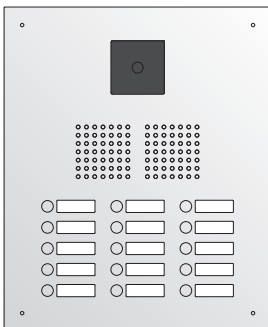

Artikelnr.

Beschreibung/Ausführung

**Serie 420 Sicherheits-Türstation**

- ▶ für Unterputz-Montage
- ▶ vandalismusgeschützt; System AV3-B
- ▶ Frontplatte 2,5 mm stark
- ▶ Kamerafenster für Systemkameras Lippert/STR
- ▶ flächenbündiges Secuflex Sprechgitter mit Universaladapter für die meisten handelsüblichen Lautsprecher
- ▶ Edelstahlaster mit Namensschild aus Spezialkunststoff, frontbündig integriert
- ▶ mit beigefügtem Sicherheitswerkzeug sekundenschneller Einlagenwechsel von vorn
- ▶ Schilder hinterleuchtet mit LED weiß
- ▶ mit Unterputzkasten, Stahlblech verzinkt
- ▶ Frontplatte Edelstahl gebürstet

**Standard Edelstahl, 1-reihig**

- 241.61.21**
- 241.62.21**
- 241.63.21**
- 241.64.21**
- 241.65.21**
- 241.66.21**
- 241.67.21**
- 241.68.21**
- 241.69.21**
- 241.70.21**
- 241.71.21**
- 241.72.21**

Kontakte	Front B x H (mm)	UP-Kasten B x H x T (mm)
1	161 x 363	131 x 333 x 48
2	161 x 391	131 x 361 x 48
3	161 x 419	131 x 389 x 48
4	161 x 447	131 x 417 x 48
5	161 x 475	131 x 445 x 48
6	161 x 503	131 x 473 x 48
7	161 x 531	131 x 501 x 48
8	161 x 559	131 x 529 x 48
9	161 x 587	131 x 557 x 48
10	161 x 615	131 x 585 x 48
11	161 x 643	131 x 613 x 48
12	161 x 671	131 x 641 x 48

- 242.62.21**
- 242.63.21**
- 242.64.21**
- 242.65.21**
- 242.66.21**
- 242.67.21**
- 242.68.21**
- 242.69.21**
- 242.70.21**
- 242.71.21**
- 242.72.21**

**Standard Edelstahl, 2-reihig**

Kontakte	Front B x H (mm)	UP-Kasten B x H x T (mm)
4	260 x 347	230 x 317 x 48
6	260 x 375	230 x 345 x 48
8	260 x 403	230 x 373 x 48
10	260 x 431	230 x 401 x 48
12	260 x 459	230 x 429 x 48
14	260 x 487	230 x 457 x 48
16	260 x 515	230 x 485 x 48
18	260 x 543	230 x 513 x 48
20	260 x 571	230 x 541 x 48
22	260 x 599	230 x 569 x 48
24	260 x 627	230 x 597 x 48