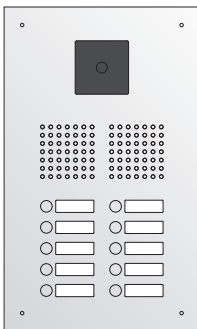

Artikelnr.

Beschreibung/Ausführung

**Serie 420 Sicherheits-Türstation**

- ▶ für Unterputz-Montage
- ▶ vandalismusgeschützt; System AV3-B
- ▶ Frontplatte 2,5 mm stark
- ▶ Kamerafenster für Systemkameras Lippert/STR
- ▶ flächenbündiges Secuflex Sprechgitter mit Universaladapter für die meisten handelsüblichen Lautsprecher
- ▶ Edelstahlaster mit Namensschild aus Spezialkunststoff, frontbündig integriert
- ▶ mit beigefügtem Sicherheitswerkzeug sekundenschneller Einlagenwechsel von vorn
- ▶ Schilder hinterleuchtet mit LED weiß
- ▶ mit Unterputzkasten, Stahlblech verzinkt
- ▶ Frontplatte Edelstahl gebürstet

**Standard Edelstahl, 1-reihig**

- 241.61.21**
- 241.62.21**
- 241.63.21**
- 241.64.21**
- 241.65.21**
- 241.66.21**
- 241.67.21**
- 241.68.21**
- 241.69.21**
- 241.70.21**
- 241.71.21**
- 241.72.21**

Kontakte	Front B x H (mm)	UP-Kasten B x H x T (mm)
1	161 x 363	131 x 333 x 48
2	161 x 391	131 x 361 x 48
3	161 x 419	131 x 389 x 48
4	161 x 447	131 x 417 x 48
5	161 x 475	131 x 445 x 48
6	161 x 503	131 x 473 x 48
7	161 x 531	131 x 501 x 48
8	161 x 559	131 x 529 x 48
9	161 x 587	131 x 557 x 48
10	161 x 615	131 x 585 x 48
11	161 x 643	131 x 613 x 48
12	161 x 671	131 x 641 x 48

- 242.62.21**
- 242.63.21**
- 242.64.21**
- 242.65.21**
- 242.66.21**
- 242.67.21**
- 242.68.21**
- 242.69.21**
- 242.70.21**
- 242.71.21**
- 242.72.21**

**Standard Edelstahl, 2-reihig**

Kontakte	Front B x H (mm)	UP-Kasten B x H x T (mm)
4	260 x 347	230 x 317 x 48
6	260 x 375	230 x 345 x 48
8	260 x 403	230 x 373 x 48
10	260 x 431	230 x 401 x 48
12	260 x 459	230 x 429 x 48
14	260 x 487	230 x 457 x 48
16	260 x 515	230 x 485 x 48
18	260 x 543	230 x 513 x 48
20	260 x 571	230 x 541 x 48
22	260 x 599	230 x 569 x 48
24	260 x 627	230 x 597 x 48