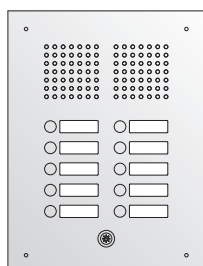

Standard Edelstahl, 2-reihig, mit Lichttaster

	Kontakte	Front B x H (mm)	UP-Kasten B x H x T (mm)
242.42.21	4	260 x 263	230 x 233 x 48
242.43.21	6	260 x 291	230 x 261 x 48
242.44.21	8	260 x 319	230 x 289 x 48
242.45.21	10	260 x 347	230 x 317 x 48
242.46.21	12	260 x 375	230 x 345 x 48
242.47.21	14	260 x 403	230 x 373 x 48
242.48.21	16	260 x 431	230 x 401 x 48
242.49.21	18	260 x 459	230 x 429 x 48
242.50.21	20	260 x 487	230 x 457 x 48
242.51.21	22	260 x 515	230 x 485 x 48
242.52.21	24	260 x 543	230 x 513 x 48