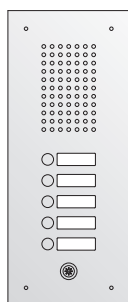

**Serie 411 Sicherheits-Türstation mit LED-Lichttaster**

- ▶ für Unterputz-Montage
- ▶ vandalismusgeschützt; System AV3-B
- ▶ Frontplatte 2,5 mm stark
- ▶ flächenbündiges Secuflex Sprechgitter mit Universaladapter für die meisten handelsüblichen Lautsprecher
- ▶ Edelstahl-taster mit Namensschild aus Spezialkunststoff, frontbündig integriert
- ▶ mit beigefügtem Sicherheitswerkzeug sekundenschneller Einlagenwechsel von vorn
- ▶ Schilder hinterleuchtet mit LED weiß
- ▶ mit Unterputzkasten, Stahlblech verzinkt
- ▶ Frontplatte Edelstahl gebürstet

**Standard Edelstahl, 1-reihig, mit Lichttaster**

	Kontakte	Front B x H (mm)	UP-Kasten B x H x T (mm)
<b>241.41.21</b>	1	161 x 279	131 x 249 x 48
<b>241.42.21</b>	2	161 x 307	131 x 277 x 48
<b>241.43.21</b>	3	161 x 335	131 x 305 x 48
<b>241.44.21</b>	4	161 x 363	131 x 333 x 48
<b>241.45.21</b>	5	161 x 391	131 x 361 x 48
<b>241.46.21</b>	6	161 x 419	131 x 389 x 48
<b>241.47.21</b>	7	161 x 447	131 x 417 x 48
<b>241.48.21</b>	8	161 x 475	131 x 445 x 48
<b>241.49.21</b>	9	161 x 503	131 x 473 x 48
<b>241.50.21</b>	10	161 x 531	131 x 501 x 48
<b>241.51.21</b>	11	161 x 559	131 x 529 x 48
<b>241.52.21</b>	12	161 x 587	131 x 557 x 48

**Standard Edelstahl, 3-reihig, mit Lichttaster**

	Kontakte	Front B x H (mm)	UP-Kasten B x H x T (mm)
<b>243.43.21</b>	9	355 x 291	325 x 261 x 48
<b>243.44.21</b>	12	355 x 319	325 x 289 x 48
<b>243.45.21</b>	15	355 x 347	325 x 317 x 48
<b>243.46.21</b>	18	355 x 375	325 x 345 x 48
<b>243.47.21</b>	21	355 x 403	325 x 373 x 48
<b>243.48.21</b>	24	355 x 431	325 x 401 x 48
<b>243.49.21</b>	27	355 x 459	325 x 429 x 48
<b>243.50.21</b>	30	355 x 487	325 x 457 x 48