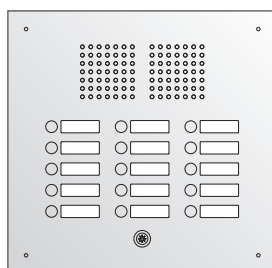

Standard Edelstahl, 3-reihig, mit Lichttaster

	Kontakte	Front B x H (mm)	UP-Kasten B x H x T (mm)
243.43.21	9	355 x 291	325 x 261 x 48
243.44.21	12	355 x 319	325 x 289 x 48
243.45.21	15	355 x 347	325 x 317 x 48
243.46.21	18	355 x 375	325 x 345 x 48
243.47.21	21	355 x 403	325 x 373 x 48
243.48.21	24	355 x 431	325 x 401 x 48
243.49.21	27	355 x 459	325 x 429 x 48
243.50.21	30	355 x 487	325 x 457 x 48

289.10.21	Aufpreis für Ausführung Aufputz in Edelstahl gebürstet
409.70.04	Etiketten für Selbstbeschriftung, 3 Bogen à 88 Stück
010.38.00	Gravur Schildeinlage
006.12.00	Vorverdrahtung Qwikbus, pro Taster
006.02.00	Vorverdrahtung Inteliport, pro Taster