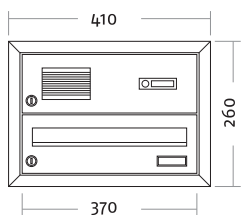

Artikelnr.

Beschreibung/Ausführung

Basic Color Komplettanlagen – Unterputz-Montage

- ▶ Postgut liegend, frontseitige Entnahme
- ▶ mit Anputzrahmen umlaufend 20 mm
- ▶ Einwurfklappe mit Griffleiste
- ▶ Einwurföffnung 336 x 33 mm
- ▶ Maß Brieffach B 370 x H 110 x T 270 mm
- ▶ Fronten und Gehäuse Stahlblech pulverbeschichtet

Technikfach:

- ▶ Aluminiumprofil-Sprechgitter lackiert
- ▶ Aluminium-Kombitaster lackiert (ohne LED)
- ▶ Komponenten für Systemtechnik auf Wunsch komplett vormontiert

125.30.70
125.30.75

	Frontmaß B x H (mm)	Einbaumaß B x H x T (mm)
Standard 1-fach		
weiß	410 x 260	370 x 220 x 270
graumetallic	410 x 260	370 x 220 x 270

125.31.70
125.31.75

	Frontmaß B x H (mm)	Einbaumaß B x H x T (mm)
Standard 2-fach		
weiß	410 x 370	370 x 330 x 270
graumetallic	410 x 370	370 x 330 x 270

125.32.70
125.32.75

	Frontmaß B x H (mm)	Einbaumaß B x H x T (mm)
Standard 3-fach		
weiß	410 x 480	370 x 440 x 270
graumetallic	410 x 480	370 x 440 x 270

125.33.70
125.33.75

	Frontmaß B x H (mm)	Einbaumaß B x H x T (mm)
Standard 4-fach		
weiß	780 x 370	740 x 330 x 270
graumetallic	780 x 370	740 x 330 x 270

ArtikelNr.	Beschreibung/Ausführung	Frontmaß B x H (mm)	Einbaumaß B x H x T (mm)
 125.34.70 125.34.75	Standard 6-fach		
	weiß graumetallic	780 x 480 780 x 480	740 x 440 x 270 740 x 440 x 270