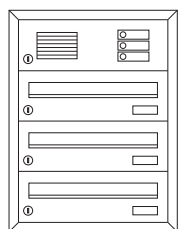

Artikelnr.

Beschreibung/Ausführung

**Basic Color Komplettanlagen – Unterputz-Montage**

- ▶ Postgut liegend, frontseitige Entnahme
- ▶ mit Anputzrahmen umlaufend 20 mm
- ▶ Einwurfklappe mit Griffleiste
- ▶ Einwurföffnung 336 x 33 mm
- ▶ Maß Brieffach B 370 x H 110 x T 270 mm
- ▶ Fronten und Gehäuse Stahlblech pulverbeschichtet

**Technikfach:**

- ▶ Aluminiumprofil-Sprechgitter lackiert
- ▶ Aluminium-Kombitaster lackiert (ohne LED)
- ▶ Komponenten für Systemtechnik auf Wunsch komplett vormontiert

**125.30.70**  
**125.30.75**

	Frontmaß B x H (mm)	Einbaumaß B x H x T (mm)
<b>Standard 1-fach</b>		
weiß	410 x 260	370 x 220 x 270
grau-metallic	410 x 260	370 x 220 x 270

**125.31.70**  
**125.31.75**

	Frontmaß B x H (mm)	Einbaumaß B x H x T (mm)
<b>Standard 2-fach</b>		
weiß	410 x 370	370 x 330 x 270
grau-metallic	410 x 370	370 x 330 x 270

**125.32.70**  
**125.32.75**

	Frontmaß B x H (mm)	Einbaumaß B x H x T (mm)
<b>Standard 3-fach</b>		
weiß	410 x 480	370 x 440 x 270
grau-metallic	410 x 480	370 x 440 x 270

**125.33.70**  
**125.33.75**

	Frontmaß B x H (mm)	Einbaumaß B x H x T (mm)
<b>Standard 4-fach</b>		
weiß	780 x 370	740 x 330 x 270
grau-metallic	780 x 370	740 x 330 x 270

ArtikelNr.	Beschreibung/Ausführung	Frontmaß B x H (mm)	Einbaumaß B x H x T (mm)
 <b>125.34.70</b> <b>125.34.75</b>	<b>Standard 6-fach</b>		
	weiß graumetallic	780 x 480 780 x 480	740 x 440 x 270 740 x 440 x 270