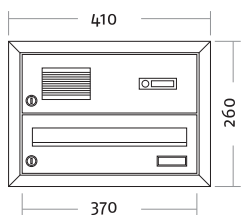

Artikelnr.

Beschreibung/Ausführung

**Basic Color Komplettanlagen – Unterputz-Montage**

- ▶ Postgut liegend, frontseitige Entnahme
- ▶ mit Anputzrahmen umlaufend 20 mm
- ▶ Einwurfklappe mit Griffleiste
- ▶ Einwurföffnung 336 x 33 mm
- ▶ Maß Brieffach B 370 x H 110 x T 270 mm
- ▶ Fronten und Gehäuse Stahlblech pulverbeschichtet

**Technikfach:**

- ▶ Aluminiumprofil-Sprechgitter lackiert
- ▶ Aluminium-Kombitaster lackiert (ohne LED)
- ▶ Komponenten für Systemtechnik auf Wunsch komplett vormontiert

**125.30.70**  
**125.30.75**

	Frontmaß B x H (mm)	Einbaumaß B x H x T (mm)
<b>Standard 1-fach</b>		
weiß	410 x 260	370 x 220 x 270
grau-metallic	410 x 260	370 x 220 x 270

**125.31.70**  
**125.31.75**

	Frontmaß B x H (mm)	Einbaumaß B x H x T (mm)
<b>Standard 2-fach</b>		
weiß	410 x 370	370 x 330 x 270
grau-metallic	410 x 370	370 x 330 x 270

**125.32.70**  
**125.32.75**

	Frontmaß B x H (mm)	Einbaumaß B x H x T (mm)
<b>Standard 3-fach</b>		
weiß	410 x 480	370 x 440 x 270
grau-metallic	410 x 480	370 x 440 x 270

**125.33.70**  
**125.33.75**

	Frontmaß B x H (mm)	Einbaumaß B x H x T (mm)
<b>Standard 4-fach</b>		
weiß	780 x 370	740 x 330 x 270
grau-metallic	780 x 370	740 x 330 x 270

ArtikelNr.	Beschreibung/Ausführung	Frontmaß B x H (mm)	Einbaumaß B x H x T (mm)
 <b>125.34.70</b> <b>125.34.75</b>	<b>Standard 6-fach</b>		
	weiß graumetallic	780 x 480 780 x 480	740 x 440 x 270 740 x 440 x 270