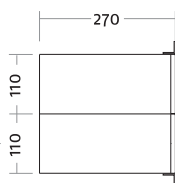

Artikelnr.

Beschreibung/Ausführung

Basic Color Komplettanlagen – Unterputz-Montage

- ▶ Postgut liegend, frontseitige Entnahme
- ▶ mit Anputzrahmen umlaufend 20 mm
- ▶ Einwurfklappe mit Griffleiste
- ▶ Einwurföffnung 336 x 33 mm
- ▶ Maß Brieffach B 370 x H 110 x T 270 mm
- ▶ Fronten und Gehäuse Stahlblech pulverbeschichtet

Technikfach:

- ▶ Aluminiumprofil-Sprechgitter lackiert
- ▶ Aluminium-Kombitaster lackiert (ohne LED)
- ▶ Komponenten für Systemtechnik auf Wunsch komplett vormontiert

125.30.70
125.30.75

	Frontmaß B x H (mm)	Einbaumaß B x H x T (mm)
Standard 1-fach		
weiß	410 x 260	370 x 220 x 270
graumetallic	410 x 260	370 x 220 x 270

125.31.70
125.31.75

	Frontmaß B x H (mm)	Einbaumaß B x H x T (mm)
Standard 2-fach		
weiß	410 x 370	370 x 330 x 270
graumetallic	410 x 370	370 x 330 x 270

125.32.70
125.32.75

	Frontmaß B x H (mm)	Einbaumaß B x H x T (mm)
Standard 3-fach		
weiß	410 x 480	370 x 440 x 270
graumetallic	410 x 480	370 x 440 x 270

125.33.70
125.33.75

	Frontmaß B x H (mm)	Einbaumaß B x H x T (mm)
Standard 4-fach		
weiß	780 x 370	740 x 330 x 270
graumetallic	780 x 370	740 x 330 x 270

ArtikelNr.	Beschreibung/Ausführung	Frontmaß B x H (mm)	Einbaumaß B x H x T (mm)
 125.34.70 125.34.75	Standard 6-fach		
	weiß graumetallic	780 x 480 780 x 480	740 x 440 x 270 740 x 440 x 270