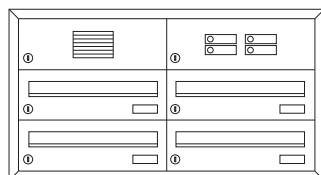

**Technikfach:**

- ▶ Aluminiumprofil-Sprechgitter lackiert
- ▶ Aluminium-Kombitaster lackiert (ohne LED)
- ▶ Komponenten für Systemtechnik auf Wunsch komplett vormontiert

**125.30.70**  
**125.30.75**

	Frontmaß B x H (mm)	Einbaumaß B x H x T (mm)
<b>Standard 1-fach</b>		
weiß	410 x 260	370 x 220 x 270
grau-metallic	410 x 260	370 x 220 x 270

**125.31.70**  
**125.31.75**

	Frontmaß B x H (mm)	Einbaumaß B x H x T (mm)
<b>Standard 2-fach</b>		
weiß	410 x 370	370 x 330 x 270
grau-metallic	410 x 370	370 x 330 x 270

**125.32.70**  
**125.32.75**

	Frontmaß B x H (mm)	Einbaumaß B x H x T (mm)
<b>Standard 3-fach</b>		
weiß	410 x 480	370 x 440 x 270
grau-metallic	410 x 480	370 x 440 x 270

**125.33.70**  
**125.33.75**

	Frontmaß B x H (mm)	Einbaumaß B x H x T (mm)
<b>Standard 4-fach</b>		
weiß	780 x 370	740 x 330 x 270
grau-metallic	780 x 370	740 x 330 x 270

ArtikelNr.	Beschreibung/Ausführung	Frontmaß B x H (mm)	Einbaumaß B x H x T (mm)
 <b>125.34.70</b> <b>125.34.75</b>	<b>Standard 6-fach</b>		
	weiß graumetallic	780 x 480 780 x 480	740 x 440 x 270 740 x 440 x 270