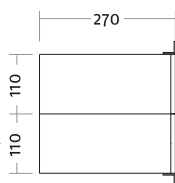

Artikelnr.

Beschreibung/Ausführung

**Basic Color Komplettanlagen – Unterputz-Montage**

- ▶ Postgut liegend, frontseitige Entnahme
- ▶ mit Anputzrahmen umlaufend 20 mm
- ▶ Einwurfklappe mit Griffleiste
- ▶ Einwurföffnung 336 x 33 mm
- ▶ Maß Brieffach B 370 x H 110 x T 270 mm
- ▶ Fronten und Gehäuse Stahlblech pulverbeschichtet

**Technikfach:**

- ▶ Aluminiumprofil-Sprechgitter lackiert
- ▶ Aluminium-Kombitaster lackiert (ohne LED)
- ▶ Komponenten für Systemtechnik auf Wunsch komplett vormontiert

**125.30.70**  
**125.30.75**

	Frontmaß B x H (mm)	Einbaumaß B x H x T (mm)
<b>Standard 1-fach</b>		
weiß	410 x 260	370 x 220 x 270
grau-metallic	410 x 260	370 x 220 x 270

**125.31.70**  
**125.31.75**

	Frontmaß B x H (mm)	Einbaumaß B x H x T (mm)
<b>Standard 2-fach</b>		
weiß	410 x 370	370 x 330 x 270
grau-metallic	410 x 370	370 x 330 x 270

**125.32.70**  
**125.32.75**

	Frontmaß B x H (mm)	Einbaumaß B x H x T (mm)
<b>Standard 3-fach</b>		
weiß	410 x 480	370 x 440 x 270
grau-metallic	410 x 480	370 x 440 x 270

**125.33.70**  
**125.33.75**

	Frontmaß B x H (mm)	Einbaumaß B x H x T (mm)
<b>Standard 4-fach</b>		
weiß	780 x 370	740 x 330 x 270
grau-metallic	780 x 370	740 x 330 x 270

ArtikelNr.	Beschreibung/Ausführung	Frontmaß B x H (mm)	Einbaumaß B x H x T (mm)
 <b>125.34.70</b> <b>125.34.75</b>	<b>Standard 6-fach</b>		
	weiß graumetallic	780 x 480 780 x 480	740 x 440 x 270 740 x 440 x 270