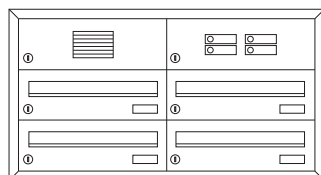

Technikfach:

- ▶ Aluminiumprofil-Sprechgitter lackiert
- ▶ Aluminium-Kombitaster lackiert (ohne LED)
- ▶ Komponenten für Systemtechnik auf Wunsch komplett vormontiert

125.30.70
125.30.75

	Frontmaß B x H (mm)	Einbaumaß B x H x T (mm)
Standard 1-fach		
weiß	410 x 260	370 x 220 x 270
graumetallic	410 x 260	370 x 220 x 270

125.31.70
125.31.75

	Frontmaß B x H (mm)	Einbaumaß B x H x T (mm)
Standard 2-fach		
weiß	410 x 370	370 x 330 x 270
graumetallic	410 x 370	370 x 330 x 270

125.32.70
125.32.75

	Frontmaß B x H (mm)	Einbaumaß B x H x T (mm)
Standard 3-fach		
weiß	410 x 480	370 x 440 x 270
graumetallic	410 x 480	370 x 440 x 270

125.33.70
125.33.75

	Frontmaß B x H (mm)	Einbaumaß B x H x T (mm)
Standard 4-fach		
weiß	780 x 370	740 x 330 x 270
graumetallic	780 x 370	740 x 330 x 270

ArtikelNr.	Beschreibung/Ausführung	Frontmaß B x H (mm)	Einbaumaß B x H x T (mm)
 125.34.70 125.34.75	Standard 6-fach		
	weiß graumetallic	780 x 480 780 x 480	740 x 440 x 270 740 x 440 x 270