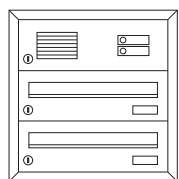

Artikelnr.

Beschreibung/Ausführung

**Basic Color Komplettanlagen – Unterputz-Montage**

- ▶ Postgut liegend, frontseitige Entnahme
- ▶ mit Anputzrahmen umlaufend 20 mm
- ▶ Einwurfklappe mit Griffleiste
- ▶ Einwurföffnung 336 x 33 mm
- ▶ Maß Brieffach B 370 x H 110 x T 270 mm
- ▶ Fronten und Gehäuse Stahlblech pulverbeschichtet

**Technikfach:**

- ▶ Aluminiumprofil-Sprechgitter lackiert
- ▶ Aluminium-Kombitaster lackiert (ohne LED)
- ▶ Komponenten für Systemtechnik auf Wunsch komplett vormontiert

**125.30.70**  
**125.30.75**

	Frontmaß B x H (mm)	Einbaumaß B x H x T (mm)
<b>Standard 1-fach</b>		
weiß	410 x 260	370 x 220 x 270
grau-metallic	410 x 260	370 x 220 x 270

**125.31.70**  
**125.31.75**

	Frontmaß B x H (mm)	Einbaumaß B x H x T (mm)
<b>Standard 2-fach</b>		
weiß	410 x 370	370 x 330 x 270
grau-metallic	410 x 370	370 x 330 x 270

**125.32.70**  
**125.32.75**

	Frontmaß B x H (mm)	Einbaumaß B x H x T (mm)
<b>Standard 3-fach</b>		
weiß	410 x 480	370 x 440 x 270
grau-metallic	410 x 480	370 x 440 x 270

**125.33.70**  
**125.33.75**

	Frontmaß B x H (mm)	Einbaumaß B x H x T (mm)
<b>Standard 4-fach</b>		
weiß	780 x 370	740 x 330 x 270
grau-metallic	780 x 370	740 x 330 x 270

ArtikelNr.	Beschreibung/Ausführung	Frontmaß B x H (mm)	Einbaumaß B x H x T (mm)
 <b>125.34.70</b> <b>125.34.75</b>	<b>Standard 6-fach</b>		
	weiß graumetallic	780 x 480 780 x 480	740 x 440 x 270 740 x 440 x 270