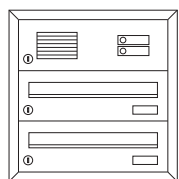

Artikelnr.

Beschreibung/Ausführung

Basic Color Komplettanlagen – Unterputz-Montage

- ▶ Postgut liegend, frontseitige Entnahme
- ▶ mit Anputzrahmen umlaufend 20 mm
- ▶ Einwurfklappe mit Griffleiste
- ▶ Einwurföffnung 336 x 33 mm
- ▶ Maß Brieffach B 370 x H 110 x T 270 mm
- ▶ Fronten und Gehäuse Stahlblech pulverbeschichtet

Technikfach:

- ▶ Aluminiumprofil-Sprechgitter lackiert
- ▶ Aluminium-Kombitaster lackiert (ohne LED)
- ▶ Komponenten für Systemtechnik auf Wunsch komplett vormontiert

125.30.70
125.30.75

	Frontmaß B x H (mm)	Einbaumaß B x H x T (mm)
Standard 1-fach		
weiß	410 x 260	370 x 220 x 270
graumetallic	410 x 260	370 x 220 x 270

125.31.70
125.31.75

	Frontmaß B x H (mm)	Einbaumaß B x H x T (mm)
Standard 2-fach		
weiß	410 x 370	370 x 330 x 270
graumetallic	410 x 370	370 x 330 x 270

125.32.70
125.32.75

	Frontmaß B x H (mm)	Einbaumaß B x H x T (mm)
Standard 3-fach		
weiß	410 x 480	370 x 440 x 270
graumetallic	410 x 480	370 x 440 x 270

125.33.70
125.33.75

	Frontmaß B x H (mm)	Einbaumaß B x H x T (mm)
Standard 4-fach		
weiß	780 x 370	740 x 330 x 270
graumetallic	780 x 370	740 x 330 x 270

ArtikelNr.	Beschreibung/Ausführung	Frontmaß B x H (mm)	Einbaumaß B x H x T (mm)
 125.34.70 125.34.75	Standard 6-fach		
	weiß graumetallic	780 x 480 780 x 480	740 x 440 x 270 740 x 440 x 270