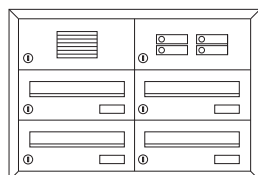

Artikelnr.

Beschreibung/Ausführung

**Basic Color Komplettanlagen – Unterputz-Montage**

- ▶ Postgut liegend, frontseitige Entnahme
- ▶ mit Anputzrahmen umlaufend 20 mm
- ▶ Einwurflappe mit Griffleiste
- ▶ Einwurföffnung 266 x 33 mm
- ▶ Maß Brieffach B 300 x H 110 x T 385 mm
- ▶ Fronten und Gehäuse Stahlblech pulverbeschichtet

**Technikfach:**

- ▶ Aluminiumprofil-Sprechgitter lackiert
- ▶ Aluminium-Kombitaster lackiert (ohne LED)
- ▶ Komponenten für Systemtechnik auf Wunsch komplett vormontiert

**125.20.70**  
**125.20.75**

	Frontmaß B x H (mm)	Einbaumaß B x H x T (mm)
<b>Standard 1-fach</b>		
weiß	340 x 260	300 x 220 x 385
graumetallic	340 x 260	300 x 220 x 385

**125.21.70**  
**125.21.75**

	Frontmaß B x H (mm)	Einbaumaß B x H x T (mm)
<b>Standard 2-fach</b>		
weiß	340 x 370	300 x 330 x 385
graumetallic	340 x 370	300 x 330 x 385

**125.22.70**  
**125.22.75**

	Frontmaß B x H (mm)	Einbaumaß B x H x T (mm)
<b>Standard 3-fach</b>		
weiß	340 x 480	300 x 440 x 385
graumetallic	340 x 480	300 x 440 x 385

**125.23.70**  
**125.23.75**

	Frontmaß B x H (mm)	Einbaumaß B x H x T (mm)
<b>Standard 4-fach</b>		
weiß	640 x 370	600 x 330 x 385
graumetallic	640 x 370	600 x 330 x 385

ArtikelNr.	Beschreibung/Ausführung
	<p data-bbox="1034 203 1150 255">Frontmaß B x H (mm)</p> <p data-bbox="1187 203 1334 255">Einbaumaß B x H x T (mm)</p> <p data-bbox="884 262 1054 288"><b>Standard 6-fach</b></p> <p data-bbox="884 288 938 313">weiß      640 x 480      600 x 440 x 385</p> <p data-bbox="884 313 1011 338">graumetallic      640 x 480      600 x 440 x 385</p>
	<p data-bbox="592 286 703 313"><b>125.24.70</b></p> <p data-bbox="592 313 703 338"><b>125.24.75</b></p>