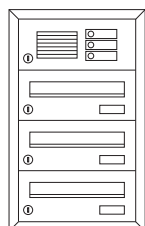

**Technikfach:**

- ▶ Aluminiumprofil-Sprechgitter lackiert
- ▶ Aluminium-Kombitaster lackiert (ohne LED)
- ▶ Komponenten für Systemtechnik auf Wunsch komplett vormontiert

**125.20.70**  
**125.20.75**

	Frontmaß B x H (mm)	Einbaumaß B x H x T (mm)
<b>Standard 1-fach</b>		
weiß	340 x 260	300 x 220 x 385
graumetallic	340 x 260	300 x 220 x 385

**125.21.70**  
**125.21.75**

	Frontmaß B x H (mm)	Einbaumaß B x H x T (mm)
<b>Standard 2-fach</b>		
weiß	340 x 370	300 x 330 x 385
graumetallic	340 x 370	300 x 330 x 385

**125.22.70**  
**125.22.75**

	Frontmaß B x H (mm)	Einbaumaß B x H x T (mm)
<b>Standard 3-fach</b>		
weiß	340 x 480	300 x 440 x 385
graumetallic	340 x 480	300 x 440 x 385