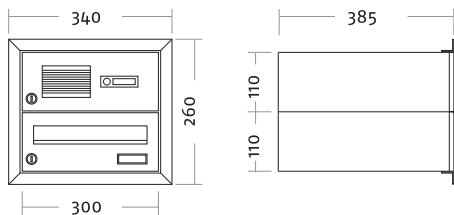

Artikelnr.

Beschreibung/Ausführung

**Basic Color Komplettanlagen – Unterputz-Montage**

- ▶ Postgut liegend, frontseitige Entnahme
- ▶ mit Anputzrahmen umlaufend 20 mm
- ▶ Einwurflappe mit Griffleiste
- ▶ Einwurföffnung 266 x 33 mm
- ▶ Maß Brieffach B 300 x H 110 x T 385 mm
- ▶ Fronten und Gehäuse Stahlblech pulverbeschichtet

**Technikfach:**

- ▶ Aluminiumprofil-Sprechgitter lackiert
- ▶ Aluminium-Kombitaster lackiert (ohne LED)
- ▶ Komponenten für Systemtechnik auf Wunsch komplett vormontiert

**125.20.70**  
**125.20.75**

	Frontmaß B x H (mm)	Einbaumaß B x H x T (mm)
<b>Standard 1-fach</b>		
weiß	340 x 260	300 x 220 x 385
graumetallic	340 x 260	300 x 220 x 385

**125.21.70**  
**125.21.75**

	Frontmaß B x H (mm)	Einbaumaß B x H x T (mm)
<b>Standard 2-fach</b>		
weiß	340 x 370	300 x 330 x 385
graumetallic	340 x 370	300 x 330 x 385

**125.22.70**  
**125.22.75**

	Frontmaß B x H (mm)	Einbaumaß B x H x T (mm)
<b>Standard 3-fach</b>		
weiß	340 x 480	300 x 440 x 385
graumetallic	340 x 480	300 x 440 x 385