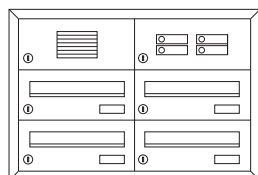

**Technikfach:**

- ▶ Aluminiumprofil-Sprechgitter lackiert
- ▶ Aluminium-Kombitaster lackiert (ohne LED)
- ▶ Komponenten für Systemtechnik auf Wunsch komplett vormontiert

**125.20.70**  
**125.20.75**

	Frontmaß B x H (mm)	Einbaumaß B x H x T (mm)
<b>Standard 1-fach</b>		
weiß	340 x 260	300 x 220 x 385
graumetallic	340 x 260	300 x 220 x 385

**125.21.70**  
**125.21.75**

	Frontmaß B x H (mm)	Einbaumaß B x H x T (mm)
<b>Standard 2-fach</b>		
weiß	340 x 370	300 x 330 x 385
graumetallic	340 x 370	300 x 330 x 385

**125.22.70**  
**125.22.75**

	Frontmaß B x H (mm)	Einbaumaß B x H x T (mm)
<b>Standard 3-fach</b>		
weiß	340 x 480	300 x 440 x 385
graumetallic	340 x 480	300 x 440 x 385