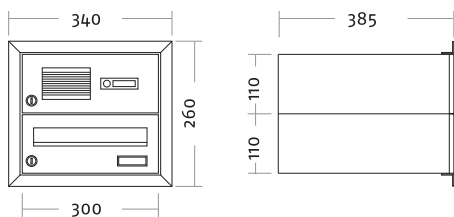

Artikelnr.

Beschreibung/Ausführung

**Basic Color Komplettanlagen – Unterputz-Montage**

- ▶ Postgut liegend, frontseitige Entnahme
- ▶ mit Anputzrahmen umlaufend 20 mm
- ▶ Einwurflappe mit Griffleiste
- ▶ Einwurföffnung 266 x 33 mm
- ▶ Maß Brieffach B 300 x H 110 x T 385 mm
- ▶ Fronten und Gehäuse Stahlblech pulverbeschichtet

**Technikfach:**

- ▶ Aluminiumprofil-Sprechgitter lackiert
- ▶ Aluminium-Kombitaster lackiert (ohne LED)
- ▶ Komponenten für Systemtechnik auf Wunsch komplett vormontiert

**125.20.70**  
**125.20.75**

	Frontmaß B x H (mm)	Einbaumaß B x H x T (mm)
<b>Standard 1-fach</b>		
weiß	340 x 260	300 x 220 x 385
graumetallic	340 x 260	300 x 220 x 385

**125.21.70**  
**125.21.75**

	Frontmaß B x H (mm)	Einbaumaß B x H x T (mm)
<b>Standard 2-fach</b>		
weiß	340 x 370	300 x 330 x 385
graumetallic	340 x 370	300 x 330 x 385

**125.22.70**  
**125.22.75**

	Frontmaß B x H (mm)	Einbaumaß B x H x T (mm)
<b>Standard 3-fach</b>		
weiß	340 x 480	300 x 440 x 385
graumetallic	340 x 480	300 x 440 x 385

**125.23.70**  
**125.23.75**

	Frontmaß B x H (mm)	Einbaumaß B x H x T (mm)
<b>Standard 4-fach</b>		
weiß	640 x 370	600 x 330 x 385
graumetallic	640 x 370	600 x 330 x 385

ArtikelNr.	Beschreibung/Ausführung
	<p data-bbox="1034 203 1150 255">Frontmaß B x H (mm)</p> <p data-bbox="1187 203 1334 255">Einbaumaß B x H x T (mm)</p> <p data-bbox="884 262 1054 288"><b>Standard 6-fach</b></p> <p data-bbox="884 288 938 313">weiß      640 x 480      600 x 440 x 385</p> <p data-bbox="884 313 1011 338">graumetallic      640 x 480      600 x 440 x 385</p>
	<p data-bbox="592 286 703 313"><b>125.24.70</b></p> <p data-bbox="592 313 703 338"><b>125.24.75</b></p>