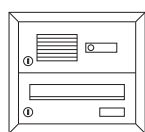

Artikelnr.

Beschreibung/Ausführung

**Basic Color Komplettanlagen – Unterputz-Montage**

- ▶ Postgut liegend, frontseitige Entnahme
- ▶ mit Anputzrahmen umlaufend 20 mm
- ▶ Einwurflappe mit Griffleiste
- ▶ Einwurföffnung 266 x 33 mm
- ▶ Maß Brieffach B 300 x H 110 x T 385 mm
- ▶ Fronten und Gehäuse Stahlblech pulverbeschichtet

**Technikfach:**

- ▶ Aluminiumprofil-Sprechgitter lackiert
- ▶ Aluminium-Kombitaster lackiert (ohne LED)
- ▶ Komponenten für Systemtechnik auf Wunsch komplett vormontiert

**125.20.70**  
**125.20.75**

	Frontmaß B x H (mm)	Einbaumaß B x H x T (mm)
<b>Standard 1-fach</b>		
weiß	340 x 260	300 x 220 x 385
graumetallic	340 x 260	300 x 220 x 385