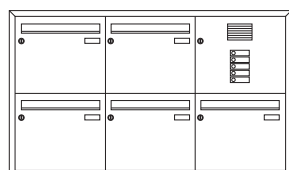

Technikfach:

- ▶ Aluminiumprofil-Sprechgitter lackiert
- ▶ Aluminium-Kombitaster lackiert (ohne LED)
- ▶ Komponenten für Systemtechnik auf Wunsch komplett vormontiert

125.10.70
125.10.75

	Frontmaß B x H (mm)	Einbaumaß B x H x T (mm)
Standard 1-fach		
weiß	410 x 480	370 x 440 x 100
graumetallic	410 x 480	370 x 440 x 100

125.11.70
125.11.75

	Frontmaß B x H (mm)	Einbaumaß B x H x T (mm)
Standard 2-fach		
weiß	410 x 810	370 x 770 x 100
graumetallic	410 x 810	370 x 770 x 100

125.12.70
125.12.75

	Frontmaß B x H (mm)	Einbaumaß B x H x T (mm)
Standard 3-fach horizontal		
weiß	1150 x 480	1110 x 440 x 100
graumetallic	1150 x 480	1110 x 440 x 100

125.13.70
125.13.75

	Frontmaß B x H (mm)	Einbaumaß B x H x T (mm)
Standard 3-fach		
weiß	780 x 700	740 x 660 x 100
graumetallic	780 x 700	740 x 660 x 100

125.14.70
125.14.75

	Frontmaß B x H (mm)	Einbaumaß B x H x T (mm)
Standard 4-fach		
weiß	780 x 810	740 x 770 x 100
graumetallic	780 x 810	740 x 770 x 100

125.15.70
125.15.75

	Frontmaß B x H (mm)	Einbaumaß B x H x T (mm)
Standard 5-fach		
weiß	1150 x 700	1110 x 660 x 100
graumetallic	1150 x 700	1110 x 660 x 100

ArtikelNr.	Beschreibung/Ausführung	Frontmaß B x H (mm)	Einbaumaß B x H x T (mm)
	<p>125.16.70 125.16.75</p>	<p>Standard 6-fach weiß 1150 x 810 graumetallic 1150 x 810</p>	<p>1110 x 770 x 100 1110 x 770 x 100</p>
	<p>125.17.70 125.17.75</p>	<p>Standard 8-fach weiß 1520 x 810 graumetallic 1520 x 810</p>	<p>1480 x 770 x 100 1480 x 770 x 100</p>
	<p>125.18.70 125.18.75</p>	<p>Standard 9-fach weiß 1150 x 1140 graumetallic 1150 x 1140</p>	<p>1110 x 1100 x 100 1110 x 1100 x 100</p>