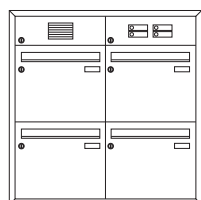

Technikfach:

- ▶ Aluminiumprofil-Sprechgitter lackiert
- ▶ Aluminium-Kombitaster lackiert (ohne LED)
- ▶ Komponenten für Systemtechnik auf Wunsch komplett vormontiert

125.10.70
125.10.75

	Frontmaß B x H (mm)	Einbaumaß B x H x T (mm)
Standard 1-fach		
weiß	410 x 480	370 x 440 x 100
graumetallic	410 x 480	370 x 440 x 100

125.11.70
125.11.75

	Frontmaß B x H (mm)	Einbaumaß B x H x T (mm)
Standard 2-fach		
weiß	410 x 810	370 x 770 x 100
graumetallic	410 x 810	370 x 770 x 100

125.12.70
125.12.75

	Frontmaß B x H (mm)	Einbaumaß B x H x T (mm)
Standard 3-fach horizontal		
weiß	1150 x 480	1110 x 440 x 100
graumetallic	1150 x 480	1110 x 440 x 100

125.13.70
125.13.75

	Frontmaß B x H (mm)	Einbaumaß B x H x T (mm)
Standard 3-fach		
weiß	780 x 700	740 x 660 x 100
graumetallic	780 x 700	740 x 660 x 100

125.14.70
125.14.75

	Frontmaß B x H (mm)	Einbaumaß B x H x T (mm)
Standard 4-fach		
weiß	780 x 810	740 x 770 x 100
graumetallic	780 x 810	740 x 770 x 100

125.15.70
125.15.75

	Frontmaß B x H (mm)	Einbaumaß B x H x T (mm)
Standard 5-fach		
weiß	1150 x 700	1110 x 660 x 100
graumetallic	1150 x 700	1110 x 660 x 100

ArtikelNr.	Beschreibung/Ausführung	Frontmaß B x H (mm)	Einbaumaß B x H x T (mm)
	<p>125.16.70 125.16.75</p>	<p>Standard 6-fach weiß 1150 x 810 graumetallic 1150 x 810</p>	<p>1110 x 770 x 100 1110 x 770 x 100</p>
	<p>125.17.70 125.17.75</p>	<p>Standard 8-fach weiß 1520 x 810 graumetallic 1520 x 810</p>	<p>1480 x 770 x 100 1480 x 770 x 100</p>
	<p>125.18.70 125.18.75</p>	<p>Standard 9-fach weiß 1150 x 1140 graumetallic 1150 x 1140</p>	<p>1110 x 1100 x 100 1110 x 1100 x 100</p>