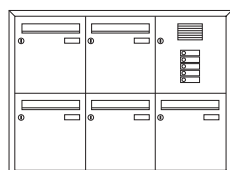

**Technikfach:**

- ▶ Aluminiumprofil-Sprechgitter lackiert
- ▶ Aluminium-Kombitaster lackiert (ohne LED)
- ▶ Komponenten für Systemtechnik auf Wunsch komplett vormontiert

**125.00.70**  
**125.00.75**

	Frontmaß B x H (mm)	Einbaumaß B x H x T (mm)
<b>Standard 1-fach</b>		
weiß	300 x 480	260 x 440 x 100
graumetallic	300 x 480	260 x 440 x 100

**125.01.70**  
**125.01.75**

	Frontmaß B x H (mm)	Einbaumaß B x H x T (mm)
<b>Standard 2-fach</b>		
weiß	300 x 810	260 x 770 x 100
graumetallic	300 x 810	260 x 770 x 100

**125.02.70**  
**125.02.75**

	Frontmaß B x H (mm)	Einbaumaß B x H x T (mm)
<b>Standard 3-fach horizontal</b>		
weiß	820 x 480	780 x 440 x 100
graumetallic	820 x 480	780 x 440 x 100

**125.03.70**  
**125.03.75**

	Frontmaß B x H (mm)	Einbaumaß B x H x T (mm)
<b>Standard 3-fach</b>		
weiß	560 x 700	520 x 660 x 100
graumetallic	560 x 700	520 x 660 x 100

**125.04.70**  
**125.04.75**

	Frontmaß B x H (mm)	Einbaumaß B x H x T (mm)
<b>Standard 4-fach</b>		
weiß	560 x 810	520 x 770 x 100
graumetallic	560 x 810	520 x 770 x 100

**125.05.70**  
**125.05.75**

	Frontmaß B x H (mm)	Einbaumaß B x H x T (mm)
<b>Standard 5-fach</b>		
weiß	820 x 700	780 x 660 x 100
graumetallic	820 x 700	780 x 660 x 100

ArtikelNr.	Beschreibung/Ausführung		
		Frontmaß B x H (mm)	Einbaumaß B x H x T (mm)
	<b>125.06.70</b> <b>125.06.75</b>	<b>Standard 6-fach</b> weiß 820 x 810 780 x 770 x 100 graumetallic 820 x 810 780 x 770 x 100	
	<b>125.07.70</b> <b>125.07.75</b>	<b>Standard 8-fach</b> weiß 1080 x 810 1040 x 770 x 100 graumetallic 1080 x 810 1040 x 770 x 100	
	<b>125.08.70</b> <b>125.08.75</b>	<b>Standard 9-fach</b> weiß 820 x 1140 780 x 1100 x 100 graumetallic 820 x 1140 780 x 1100 x 100	