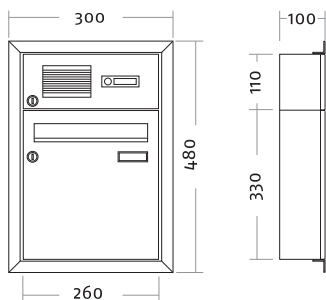

Artikelnr.

Beschreibung/Ausführung

**Basic Color Komplettanlagen – Unterputz-Montage**

- ▶ Postgut stehend, frontseitige Entnahme
- ▶ mit Anputzrahmen umlaufend 20 mm
- ▶ Einwurflappe mit Griffleiste
- ▶ Einwurföffnung 236 x 33 mm
- ▶ Maß Brieffach B 260 x H 330 x T 100 mm
- ▶ Fronten und Gehäuse Stahlblech pulverbeschichtet

**125.01.70**  
**125.01.75**

	Frontmaß B x H (mm)	Einbaumaß B x H x T (mm)
<b>Standard 2-fach</b>		
weiß	300 x 810	260 x 770 x 100
graumetallic	300 x 810	260 x 770 x 100

**125.02.70**  
**125.02.75**

	Frontmaß B x H (mm)	Einbaumaß B x H x T (mm)
<b>Standard 3-fach horizontal</b>		
weiß	820 x 480	780 x 440 x 100
graumetallic	820 x 480	780 x 440 x 100

**125.03.70**  
**125.03.75**

	Frontmaß B x H (mm)	Einbaumaß B x H x T (mm)
<b>Standard 3-fach</b>		
weiß	560 x 700	520 x 660 x 100
graumetallic	560 x 700	520 x 660 x 100

**125.04.70**  
**125.04.75**

	Frontmaß B x H (mm)	Einbaumaß B x H x T (mm)
<b>Standard 4-fach</b>		
weiß	560 x 810	520 x 770 x 100
graumetallic	560 x 810	520 x 770 x 100

**125.05.70**  
**125.05.75**

	Frontmaß B x H (mm)	Einbaumaß B x H x T (mm)
<b>Standard 5-fach</b>		
weiß	820 x 700	780 x 660 x 100
graumetallic	820 x 700	780 x 660 x 100

ArtikelNr.	Beschreibung/Ausführung		
		Frontmaß B x H (mm)	Einbaumaß B x H x T (mm)
	<b>125.06.70</b> <b>125.06.75</b>	<b>Standard 6-fach</b> weiß 820 x 810 780 x 770 x 100 graumetallic 820 x 810 780 x 770 x 100	
	<b>125.07.70</b> <b>125.07.75</b>	<b>Standard 8-fach</b> weiß 1080 x 810 1040 x 770 x 100 graumetallic 1080 x 810 1040 x 770 x 100	
	<b>125.08.70</b> <b>125.08.75</b>	<b>Standard 9-fach</b> weiß 820 x 1140 780 x 1100 x 100 graumetallic 820 x 1140 780 x 1100 x 100	