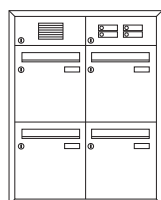

**Technikfach:**

- ▶ Aluminiumprofil-Sprechgitter lackiert
- ▶ Aluminium-Kombitaster lackiert (ohne LED)
- ▶ Komponenten für Systemtechnik auf Wunsch komplett vormontiert

**125.00.70**  
**125.00.75**

	Frontmaß B x H (mm)	Einbaumaß B x H x T (mm)
<b>Standard 1-fach</b>		
weiß	300 x 480	260 x 440 x 100
graumetallic	300 x 480	260 x 440 x 100

**125.01.70**  
**125.01.75**

	Frontmaß B x H (mm)	Einbaumaß B x H x T (mm)
<b>Standard 2-fach</b>		
weiß	300 x 810	260 x 770 x 100
graumetallic	300 x 810	260 x 770 x 100

**125.02.70**  
**125.02.75**

	Frontmaß B x H (mm)	Einbaumaß B x H x T (mm)
<b>Standard 3-fach horizontal</b>		
weiß	820 x 480	780 x 440 x 100
graumetallic	820 x 480	780 x 440 x 100

**125.03.70**  
**125.03.75**

	Frontmaß B x H (mm)	Einbaumaß B x H x T (mm)
<b>Standard 3-fach</b>		
weiß	560 x 700	520 x 660 x 100
graumetallic	560 x 700	520 x 660 x 100

**125.04.70**  
**125.04.75**

	Frontmaß B x H (mm)	Einbaumaß B x H x T (mm)
<b>Standard 4-fach</b>		
weiß	560 x 810	520 x 770 x 100
graumetallic	560 x 810	520 x 770 x 100

**125.05.70**  
**125.05.75**

	Frontmaß B x H (mm)	Einbaumaß B x H x T (mm)
<b>Standard 5-fach</b>		
weiß	820 x 700	780 x 660 x 100
graumetallic	820 x 700	780 x 660 x 100

ArtikelNr.	Beschreibung/Ausführung		
		Frontmaß B x H (mm)	Einbaumaß B x H x T (mm)
	<b>125.06.70</b> <b>125.06.75</b>	<b>Standard 6-fach</b> weiß 820 x 810 780 x 770 x 100 graumetallic 820 x 810 780 x 770 x 100	
	<b>125.07.70</b> <b>125.07.75</b>	<b>Standard 8-fach</b> weiß 1080 x 810 1040 x 770 x 100 graumetallic 1080 x 810 1040 x 770 x 100	
	<b>125.08.70</b> <b>125.08.75</b>	<b>Standard 9-fach</b> weiß 820 x 1140 780 x 1100 x 100 graumetallic 820 x 1140 780 x 1100 x 100	