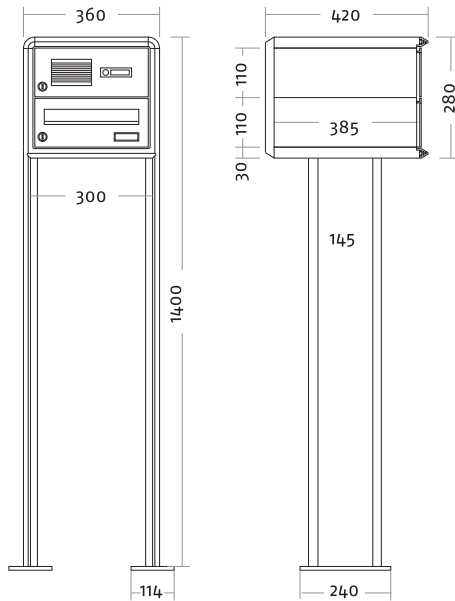

Artikelnr.

Beschreibung/Ausführung

Basic Color Komplettanlagen – freistehend

- ▶ Postgut liegend, frontseitige Entnahme
- ▶ mit Profilverkleidung umlaufend 30 mm
- ▶ Einwurflappe mit Griffleiste
- ▶ Einwurföffnung 266 x 33 mm
- ▶ Maß Brieffach B 300 x H 110 x T 385 mm
- ▶ Höhe Außenmaß zzgl. Bodeneinstand (+ 350 mm); bei Ausstattung mit Kamera immer 1600 mm
- ▶ Fronten und Gehäuse Stahlblech pulverbeschichtet

126.20.70
126.20.75

Standard 1-fach

	Außenmaß B x H x T (mm)	Gehäuseblock B x H x T (mm)
weiß	360 x 1400 x 420	300 x 220 x 385
grau-metallic	360 x 1400 x 420	300 x 220 x 385

126.21.70
126.21.75

Standard 2-fach

weiß	360 x 1400 x 420	300 x 330 x 385
grau-metallic	360 x 1400 x 420	300 x 330 x 385

126.22.70
126.22.75

Standard 3-fach

weiß	360 x 1400 x 420	300 x 440 x 385
grau-metallic	360 x 1400 x 420	300 x 440 x 385

	ArtikelNr.	Beschreibung/Ausführung
	<p>126.23.70 126.23.75</p>	<p>Außenmaß B x H x T (mm)</p> <p>Standard 4-fach weiß 660 x 1400 x 420 graumetallic 660 x 1400 x 420</p> <p>Gehäuseblock B x H x T (mm) 600 x 330 x 385 600 x 330 x 385</p>
	<p>126.24.70 126.24.75</p>	<p>Standard 6-fach weiß 660 x 1600 x 420 graumetallic 660 x 1600 x 420</p> <p>600 x 440 x 385 600 x 440 x 385</p>
	<p>126.25.70 126.25.75</p>	<p>Standard 8-fach weiß 660 x 1400 x 420 graumetallic 660 x 1400 x 420</p> <p>600 x 550 x 385 600 x 550 x 385</p>
	<p>126.26.70 126.26.75</p>	<p>Standard 10-fach weiß 660 x 1400 x 420 graumetallic 660 x 1400 x 420</p> <p>600 x 660 x 385 600 x 660 x 385</p>
	<p>126.27.70 126.27.75</p>	<p>Standard 12-fach weiß 960 x 1400 x 420 graumetallic 960 x 1400 x 420</p> <p>900 x 550 x 385 900 x 550 x 385</p>
<p>126.08.70 126.08.75</p>	<p>Fußplatte für Profilgestell (je Fuß), Aluminium weiß Fußplatte für Profilgestell (je Fuß), Aluminium graumetallic</p>	