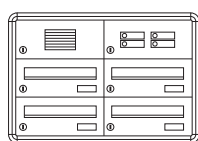

Technikfach:

- ▶ Aluminiumprofil-Sprechgitter lackiert
- ▶ Aluminium-Kombitaster lackiert (ohne LED)
- ▶ Komponenten für Systemtechnik auf Wunsch komplett vormontiert

125.60.70
125.60.75

	Außenmaß B x H x T (mm)	Gehäuseblock B x H x T (mm)
Standard 1-fach		
weiß	360 x 280 x 420	300 x 220 x 385
grau-metallic	360 x 280 x 420	300 x 220 x 385

125.61.70
125.61.75

	Außenmaß B x H x T (mm)	Gehäuseblock B x H x T (mm)
Standard 2-fach		
weiß	360 x 390 x 420	300 x 330 x 385
grau-metallic	360 x 390 x 420	300 x 330 x 385

125.62.70
125.62.75

	Außenmaß B x H x T (mm)	Gehäuseblock B x H x T (mm)
Standard 3-fach		
weiß	360 x 500 x 420	300 x 440 x 385
grau-metallic	360 x 500 x 420	300 x 440 x 385

125.63.70
125.63.75

	Außenmaß B x H x T (mm)	Gehäuseblock B x H x T (mm)
Standard 4-fach		
weiß	660 x 390 x 420	600 x 330 x 385
grau-metallic	660 x 390 x 420	600 x 330 x 385

125.64.70
125.64.75

	Außenmaß B x H x T (mm)	Gehäuseblock B x H x T (mm)
Standard 6-fach		
weiß	660 x 500 x 420	600 x 440 x 385
grau-metallic	660 x 500 x 420	600 x 440 x 385

Artikelnr.	Beschreibung/Ausführung		
		Außenmaß B x H x T (mm)	Gehäuseblock B x H x T (mm)
	125.65.70 125.65.75	Standard 8-fach weiß 660 x 610 x 420 graumetallic 660 x 610 x 420	600 x 550 x 385 600 x 550 x 385
	125.66.70 125.66.75	Standard 10-fach weiß 660 x 720 x 420 graumetallic 660 x 720 x 420	600 x 660 x 385 600 x 660 x 385
	125.67.70 125.67.75	Standard 12-fach weiß 960 x 610 x 420 graumetallic 960 x 610 x 420	900 x 550 x 385 900 x 550 x 385
	125.68.70 125.68.75	Standard 15-fach weiß 960 x 720 x 420 graumetallic 960 x 720 x 420	900 x 660 x 385 900 x 660 x 385