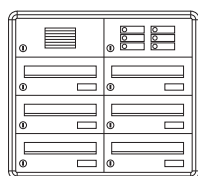

Technikfach:

- ▶ Aluminiumprofil-Sprechgitter lackiert
- ▶ Aluminium-Kombitaster lackiert (ohne LED)
- ▶ Komponenten für Systemtechnik auf Wunsch komplett vormontiert

125.60.70
125.60.75

	Außenmaß B x H x T (mm)	Gehäuseblock B x H x T (mm)
Standard 1-fach		
weiß	360 x 280 x 420	300 x 220 x 385
grau-metallic	360 x 280 x 420	300 x 220 x 385

125.61.70
125.61.75

	Außenmaß B x H x T (mm)	Gehäuseblock B x H x T (mm)
Standard 2-fach		
weiß	360 x 390 x 420	300 x 330 x 385
grau-metallic	360 x 390 x 420	300 x 330 x 385

125.62.70
125.62.75

	Außenmaß B x H x T (mm)	Gehäuseblock B x H x T (mm)
Standard 3-fach		
weiß	360 x 500 x 420	300 x 440 x 385
grau-metallic	360 x 500 x 420	300 x 440 x 385

125.63.70
125.63.75

	Außenmaß B x H x T (mm)	Gehäuseblock B x H x T (mm)
Standard 4-fach		
weiß	660 x 390 x 420	600 x 330 x 385
grau-metallic	660 x 390 x 420	600 x 330 x 385

125.64.70
125.64.75

	Außenmaß B x H x T (mm)	Gehäuseblock B x H x T (mm)
Standard 6-fach		
weiß	660 x 500 x 420	600 x 440 x 385
grau-metallic	660 x 500 x 420	600 x 440 x 385

Artikelnr.	Beschreibung/Ausführung		
		Außenmaß B x H x T (mm)	Gehäuseblock B x H x T (mm)
	125.65.70 125.65.75	Standard 8-fach weiß 660 x 610 x 420 graumetallic 660 x 610 x 420	600 x 550 x 385 600 x 550 x 385
	125.66.70 125.66.75	Standard 10-fach weiß 660 x 720 x 420 graumetallic 660 x 720 x 420	600 x 660 x 385 600 x 660 x 385
	125.67.70 125.67.75	Standard 12-fach weiß 960 x 610 x 420 graumetallic 960 x 610 x 420	900 x 550 x 385 900 x 550 x 385
	125.68.70 125.68.75	Standard 15-fach weiß 960 x 720 x 420 graumetallic 960 x 720 x 420	900 x 660 x 385 900 x 660 x 385