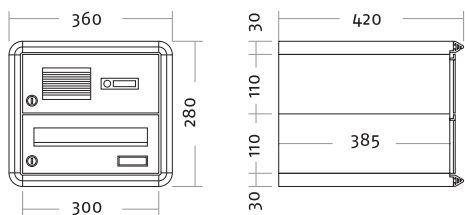

ArtikelNr.

Beschreibung/Ausführung

Basic Color Komplettanlagen – Aufputz-Montage

- Postgut liegend, frontseitige Entnahme
- mit Profilrahmen umlaufend 30 mm
- Einwurfklappe mit Griffleiste
- Einwurföffnung 266 x 33 mm
- Maß Brieffach B 300 x H 110 x T 385 mm
- Fronten und Gehäuse Stahlblech pulverbeschichtet

Technikfach:

- Aluminiumprofil-Sprechgitter lackiert
- Aluminium-Kombitaster lackiert (ohne LED)
- Komponenten für Systemtechnik auf Wunsch komplett vormontiert

125.60.70
125.60.75

	Außenmaß B x H x T (mm)	Gehäuseblock B x H x T (mm)
Standard 1-fach		
weiß	360 x 280 x 420	300 x 220 x 385
grau-metallic	360 x 280 x 420	300 x 220 x 385

125.61.70
125.61.75

	Außenmaß B x H x T (mm)	Gehäuseblock B x H x T (mm)
Standard 2-fach		
weiß	360 x 390 x 420	300 x 330 x 385
grau-metallic	360 x 390 x 420	300 x 330 x 385

125.62.70
125.62.75

	Außenmaß B x H x T (mm)	Gehäuseblock B x H x T (mm)
Standard 3-fach		
weiß	360 x 500 x 420	300 x 440 x 385
grau-metallic	360 x 500 x 420	300 x 440 x 385

125.63.70
125.63.75

	Außenmaß B x H x T (mm)	Gehäuseblock B x H x T (mm)
Standard 4-fach		
weiß	660 x 390 x 420	600 x 330 x 385
grau-metallic	660 x 390 x 420	600 x 330 x 385

125.64.70
125.64.75

	Außenmaß B x H x T (mm)	Gehäuseblock B x H x T (mm)
Standard 6-fach		
weiß	660 x 500 x 420	600 x 440 x 385
grau-metallic	660 x 500 x 420	600 x 440 x 385