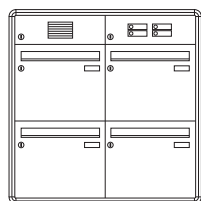

Artikelnr.

Beschreibung/Ausführung

**Basic Color Komplettanlagen – Aufputz-Montage**

- ▶ Postgut stehend, frontseitige Entnahme
- ▶ mit Profilrahmen umlaufend 30 mm
- ▶ Einwurfsklappe mit Griffleiste
- ▶ Einwurfsöffnung 336 x 33 mm
- ▶ Maß Brieffach B 370 x H 330 x T 100 mm
- ▶ Fronten und Gehäuse Stahlblech pulverbeschichtet

	Außenmaß B x H x T (mm)	Gehäuseblock B x H x T (mm)
weiß	430 x 500 x 145	370 x 440 x 100
graumetallic	430 x 500 x 145	370 x 440 x 100

**125.51.70**  
**125.51.75**

**Standard 2-fach**

weiß	430 x 830 x 145	370 x 770 x 100
graumetallic	430 x 830 x 145	370 x 770 x 100

**125.52.70**  
**125.52.75**

**Standard 3-fach horizontal**

weiß	1170 x 500 x 145	1110 x 440 x 100
graumetallic	1170 x 500 x 145	1110 x 440 x 100

**125.53.70**  
**125.53.75**

**Standard 3-fach**

weiß	800 x 720 x 145	740 x 660 x 100
graumetallic	800 x 720 x 145	740 x 660 x 100

**125.54.70**  
**125.54.75**

**Standard 4-fach**

weiß	800 x 830 x 145	740 x 770 x 100
graumetallic	800 x 830 x 145	740 x 770 x 100

ArtikelNr.	Beschreibung/Ausführung	Außenmaß B x H x T (mm)	Gehäuseblock B x H x T (mm)
	<p><b>125.55.70</b> <b>125.55.75</b></p>	<p><b>Standard 5-fach</b> weiß 1170 x 720 x 145 graumetallic 1170 x 720 x 145</p>	<p>1110 x 660 x 100 1110 x 660 x 100</p>
	<p><b>125.56.70</b> <b>125.56.75</b></p>	<p><b>Standard 6-fach</b> weiß 1170 x 830 x 145 graumetallic 1170 x 830 x 145</p>	<p>1110 x 770 x 100 1110 x 770 x 100</p>
	<p><b>125.57.70</b> <b>125.57.75</b></p>	<p><b>Standard 8-fach</b> weiß 1540 x 830 x 145 graumetallic 1540 x 830 x 145</p>	<p>1480 x 770 x 100 1480 x 770 x 100</p>
	<p><b>125.58.70</b> <b>125.58.75</b></p>	<p><b>Standard 9-fach</b> weiß 1170 x 1160 x 145 graumetallic 1170 x 1160 x 145</p>	<p>1110 x 1100 x 100 1110 x 1100 x 100</p>