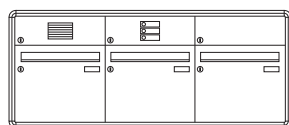

Artikelnr.

Beschreibung/Ausführung

**Basic Color Komplettanlagen – Aufputz-Montage**

- ▶ Postgut stehend, frontseitige Entnahme
- ▶ mit Profilrahmen umlaufend 30 mm
- ▶ Einwurfsklappe mit Griffleiste
- ▶ Einwurfsöffnung 336 x 33 mm
- ▶ Maß Brieffach B 370 x H 330 x T 100 mm
- ▶ Fronten und Gehäuse Stahlblech pulverbeschichtet

**Technikfach:**

- ▶ Aluminiumprofil-Sprechgitter lackiert
- ▶ Aluminium-Kombitaster lackiert (ohne LED)
- ▶ Komponenten für Systemtechnik auf Wunsch komplett vormontiert

**125.50.70**  
**125.50.75**

**Standard 1-fach**

	Außenmaß B x H x T (mm)	Gehäuseblock B x H x T (mm)
weiß	430 x 500 x 145	370 x 440 x 100
graumetallic	430 x 500 x 145	370 x 440 x 100

**125.51.70**  
**125.51.75**

**Standard 2-fach**

weiß	430 x 830 x 145	370 x 770 x 100
graumetallic	430 x 830 x 145	370 x 770 x 100

**125.54.70**  
**125.54.75**

**Standard 4-fach**

weiß	800 x 830 x 145	740 x 770 x 100
graumetallic	800 x 830 x 145	740 x 770 x 100

ArtikelNr.	Beschreibung/Ausführung	Außenmaß B x H x T (mm)	Gehäuseblock B x H x T (mm)
	<p><b>125.55.70</b> <b>125.55.75</b></p>	<p><b>Standard 5-fach</b> weiß 1170 x 720 x 145 graumetallic 1170 x 720 x 145</p>	<p>1110 x 660 x 100 1110 x 660 x 100</p>
	<p><b>125.56.70</b> <b>125.56.75</b></p>	<p><b>Standard 6-fach</b> weiß 1170 x 830 x 145 graumetallic 1170 x 830 x 145</p>	<p>1110 x 770 x 100 1110 x 770 x 100</p>
	<p><b>125.57.70</b> <b>125.57.75</b></p>	<p><b>Standard 8-fach</b> weiß 1540 x 830 x 145 graumetallic 1540 x 830 x 145</p>	<p>1480 x 770 x 100 1480 x 770 x 100</p>
	<p><b>125.58.70</b> <b>125.58.75</b></p>	<p><b>Standard 9-fach</b> weiß 1170 x 1160 x 145 graumetallic 1170 x 1160 x 145</p>	<p>1110 x 1100 x 100 1110 x 1100 x 100</p>