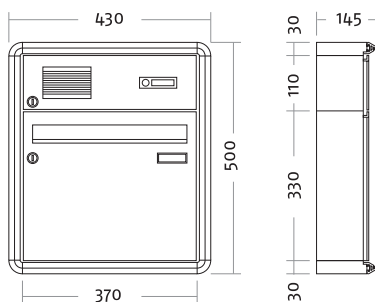

Artikelnr.

Beschreibung/Ausführung

**Basic Color Komplettanlagen – Aufputz-Montage**

- ▶ Postgut stehend, frontseitige Entnahme
- ▶ mit Profilrahmen umlaufend 30 mm
- ▶ Einwurfsklappe mit Griffleiste
- ▶ Einwurfsöffnung 336 x 33 mm
- ▶ Maß Brieffach B 370 x H 330 x T 100 mm
- ▶ Fronten und Gehäuse Stahlblech pulverbeschichtet

	Außenmaß B x H x T (mm)	Gehäuseblock B x H x T (mm)
weiß	430 x 500 x 145	370 x 440 x 100
graumetallic	430 x 500 x 145	370 x 440 x 100

**125.51.70**  
**125.51.75**

**Standard 2-fach**

weiß	430 x 830 x 145	370 x 770 x 100
graumetallic	430 x 830 x 145	370 x 770 x 100

**125.52.70**  
**125.52.75**

**Standard 3-fach horizontal**

weiß	1170 x 500 x 145	1110 x 440 x 100
graumetallic	1170 x 500 x 145	1110 x 440 x 100

**125.53.70**  
**125.53.75**

**Standard 3-fach**

weiß	800 x 720 x 145	740 x 660 x 100
graumetallic	800 x 720 x 145	740 x 660 x 100

**125.54.70**  
**125.54.75**

**Standard 4-fach**

weiß	800 x 830 x 145	740 x 770 x 100
graumetallic	800 x 830 x 145	740 x 770 x 100

ArtikelNr.	Beschreibung/Ausführung	Außenmaß B x H x T (mm)	Gehäuseblock B x H x T (mm)
	<p><b>125.55.70</b> <b>125.55.75</b></p>	<p><b>Standard 5-fach</b> weiß 1170 x 720 x 145 graumetallic 1170 x 720 x 145</p>	<p>1110 x 660 x 100 1110 x 660 x 100</p>
	<p><b>125.56.70</b> <b>125.56.75</b></p>	<p><b>Standard 6-fach</b> weiß 1170 x 830 x 145 graumetallic 1170 x 830 x 145</p>	<p>1110 x 770 x 100 1110 x 770 x 100</p>
	<p><b>125.57.70</b> <b>125.57.75</b></p>	<p><b>Standard 8-fach</b> weiß 1540 x 830 x 145 graumetallic 1540 x 830 x 145</p>	<p>1480 x 770 x 100 1480 x 770 x 100</p>
	<p><b>125.58.70</b> <b>125.58.75</b></p>	<p><b>Standard 9-fach</b> weiß 1170 x 1160 x 145 graumetallic 1170 x 1160 x 145</p>	<p>1110 x 1100 x 100 1110 x 1100 x 100</p>