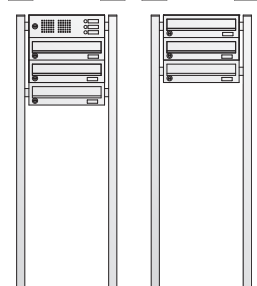

Artikelnr.

Beschreibung/Ausführung

**133.11.21****133.01.21****133.12.21****133.02.21****133.13.21****133.03.21****Basic Edelstahl Komplettanlagen – freistehend**

- ▶ Postgut stehend, frontseitige Entnahme
- ▶ Einwurfklappe mit Griffleiste
- ▶ Einwurföffnung 336 x 33 mm
- ▶ Maß Brieffach B 370 x H 330 x T 100 mm
- ▶ Front, enganliegende Verkleidung und Rechteckgestell mit Fußplatte zum Aufschrauben, Edelstahl gebürstet
- ▶ Gehäuse Stahlblech pulverbeschichtet, grau, Tiefe 100 mm

**Ausführungen mit Technikfach:**

- ▶ Basic Sprechgitter mit Universaladapter für die meisten handelsüblichen Lautsprecher
- ▶ Kombitaster Typ AV3-B vandalismusgeschützt, mit Klingeldrucker und Namensschild bündig, LED weiß
- ▶ Kabeleinführung auf Seite Technikfach bzw. rechts oder nach Angabe

 Gesamtmaß  
 B x H x T (mm)
**Standard 1-fach**
 mit TF 494 x 1600 x 100 / 130  
 ohne TF 494 x 1600 x 100 / 130
**Standard 2-fach**
 mit TF 494 x 1600 x 100 / 130  
 ohne TF 494 x 1600 x 100 / 130
**Standard 3-fach**
 mit TF 864 x 1600 x 100 / 130  
 ohne TF 864 x 1600 x 100 / 130
**133.51.21****133.41.21****133.52.21****133.42.21****133.53.21****133.43.21****Basic Edelstahl Komplettanlagen – freistehend Raumspar**

- ▶ Postgut liegend, frontseitige Entnahme
- ▶ Einwurfklappe mit Griffleiste
- ▶ Einwurföffnung 336 x 33 mm
- ▶ Maß Brieffach B 370 x H 220 x T 270 mm (1-teilig) bzw. B 370 x H 110 x T 270 mm (mehrteilig)
- ▶ Front, enganliegende Verkleidung und Rechteckgestell mit Fußplatte zum Aufschrauben, Edelstahl gebürstet
- ▶ Gehäuse Stahlblech pulverbeschichtet, RAL grau, Tiefe 100 mm