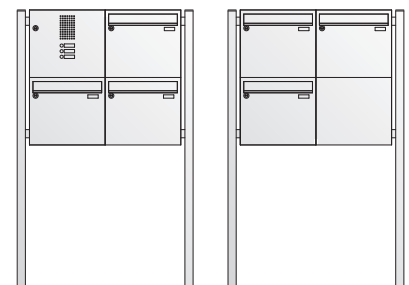

Artikelnr.

Beschreibung/Ausführung

**133.11.21****133.01.21****133.12.21****133.02.21****133.13.21****133.03.21****Basic Edelstahl Komplettanlagen – freistehend**

- ▶ Postgut stehend, frontseitige Entnahme
- ▶ Einwurfklappe mit Griffleiste
- ▶ Einwurföffnung 336 x 33 mm
- ▶ Maß Brieffach B 370 x H 330 x T 100 mm
- ▶ Front, enganliegende Verkleidung und Rechteckgestell mit Fußplatte zum Aufschrauben, Edelstahl gebürstet
- ▶ Gehäuse Stahlblech pulverbeschichtet, grau, Tiefe 100 mm

**Ausführungen mit Technikfach:**

- ▶ Basic Sprechgitter mit Universaladapter für die meisten handelsüblichen Lautsprecher
- ▶ Kombitaster Typ AV3-B vandalismusgeschützt, mit Klingeldrucker und Namensschild bündig, LED weiß
- ▶ Kabeleinführung auf Seite Technikfach bzw. rechts oder nach Angabe

 Gesamtmaß  
 B x H x T (mm)
**Standard 1-fach**
 mit TF 494 x 1600 x 100 / 130  
 ohne TF 494 x 1600 x 100 / 130
**Standard 2-fach**
 mit TF 494 x 1600 x 100 / 130  
 ohne TF 494 x 1600 x 100 / 130
**Standard 3-fach**
 mit TF 864 x 1600 x 100 / 130  
 ohne TF 864 x 1600 x 100 / 130
**133.51.21****133.41.21****133.52.21****133.42.21****133.53.21****133.43.21****Basic Edelstahl Komplettanlagen – freistehend Raumspar**

- ▶ Postgut liegend, frontseitige Entnahme
- ▶ Einwurfklappe mit Griffleiste
- ▶ Einwurföffnung 336 x 33 mm
- ▶ Maß Brieffach B 370 x H 220 x T 270 mm (1-teilig) bzw. B 370 x H 110 x T 270 mm (mehrteilig)
- ▶ Front, enganliegende Verkleidung und Rechteckgestell mit Fußplatte zum Aufschrauben, Edelstahl gebürstet
- ▶ Gehäuse Stahlblech pulverbeschichtet, RAL grau, Tiefe 100 mm