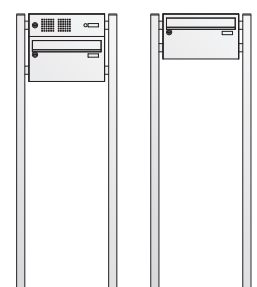

Artikelnr.

Beschreibung/Ausführung

**133.11.21****133.01.21****133.12.21****133.02.21****133.13.21****133.03.21****Basic Edelstahl Komplettanlagen – freistehend**

- ▶ Postgut stehend, frontseitige Entnahme
- ▶ Einwurfklappe mit Griffleiste
- ▶ Einwurföffnung 336 x 33 mm
- ▶ Maß Brieffach B 370 x H 330 x T 100 mm
- ▶ Front, enganliegende Verkleidung und Rechteckgestell mit Fußplatte zum Aufschrauben, Edelstahl gebürstet
- ▶ Gehäuse Stahlblech pulverbeschichtet, grau, Tiefe 100 mm

**Ausführungen mit Technikfach:**

- ▶ Basic Sprechgitter mit Universaladapter für die meisten handelsüblichen Lautsprecher
- ▶ Kombitaster Typ AV3-B vandalismusgeschützt, mit Klingeldrucker und Namensschild bündig, LED weiß
- ▶ Kabeleinführung auf Seite Technikfach bzw. rechts oder nach Angabe

 Gesamtmaß  
 B x H x T (mm)
**Standard 1-fach**
 mit TF 494 x 1600 x 100 / 130  
 ohne TF 494 x 1600 x 100 / 130
**Standard 2-fach**
 mit TF 494 x 1600 x 100 / 130  
 ohne TF 494 x 1600 x 100 / 130
**Standard 3-fach**
 mit TF 864 x 1600 x 100 / 130  
 ohne TF 864 x 1600 x 100 / 130
**133.51.21****133.41.21****133.52.21****133.42.21****133.53.21****133.43.21****Basic Edelstahl Komplettanlagen – freistehend Raumspar**

- ▶ Postgut liegend, frontseitige Entnahme
- ▶ Einwurfklappe mit Griffleiste
- ▶ Einwurföffnung 336 x 33 mm
- ▶ Maß Brieffach B 370 x H 220 x T 270 mm (1-teilig) bzw. B 370 x H 110 x T 270 mm (mehrteilig)
- ▶ Front, enganliegende Verkleidung und Rechteckgestell mit Fußplatte zum Aufschrauben, Edelstahl gebürstet
- ▶ Gehäuse Stahlblech pulverbeschichtet, RAL grau, Tiefe 100 mm