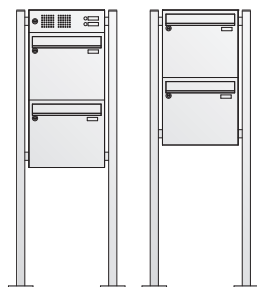

Artikelnr.

Beschreibung/Ausführung

**133.11.21****133.01.21****133.12.21****133.02.21****133.13.21****133.03.21****Basic Edelstahl Komplettanlagen – freistehend**

- ▶ Postgut stehend, frontseitige Entnahme
- ▶ Einwurfklappe mit Griffleiste
- ▶ Einwurföffnung 336 x 33 mm
- ▶ Maß Brieffach B 370 x H 330 x T 100 mm
- ▶ Front, enganliegende Verkleidung und Rechteckgestell mit Fußplatte zum Aufschrauben, Edelstahl gebürstet
- ▶ Gehäuse Stahlblech pulverbeschichtet, grau, Tiefe 100 mm

**Ausführungen mit Technikfach:**

- ▶ Basic Sprechgitter mit Universaladapter für die meisten handelsüblichen Lautsprecher
- ▶ Kombitaster Typ AV3-B vandalismusgeschützt, mit Klingeldrucker und Namensschild bündig, LED weiß
- ▶ Kabeleinführung auf Seite Technikfach bzw. rechts oder nach Angabe

 Gesamtmaß  
 B x H x T (mm)
**Standard 1-fach**
 mit TF 494 x 1600 x 100 / 130  
 ohne TF 494 x 1600 x 100 / 130
**Standard 2-fach**
 mit TF 494 x 1600 x 100 / 130  
 ohne TF 494 x 1600 x 100 / 130
**Standard 3-fach**
 mit TF 864 x 1600 x 100 / 130  
 ohne TF 864 x 1600 x 100 / 130
**133.51.21****133.41.21****133.52.21****133.42.21****133.53.21****133.43.21****Basic Edelstahl Komplettanlagen – freistehend Raumspar**

- ▶ Postgut liegend, frontseitige Entnahme
- ▶ Einwurfklappe mit Griffleiste
- ▶ Einwurföffnung 336 x 33 mm
- ▶ Maß Brieffach B 370 x H 220 x T 270 mm (1-teilig) bzw. B 370 x H 110 x T 270 mm (mehrteilig)
- ▶ Front, enganliegende Verkleidung und Rechteckgestell mit Fußplatte zum Aufschrauben, Edelstahl gebürstet
- ▶ Gehäuse Stahlblech pulverbeschichtet, RAL grau, Tiefe 100 mm