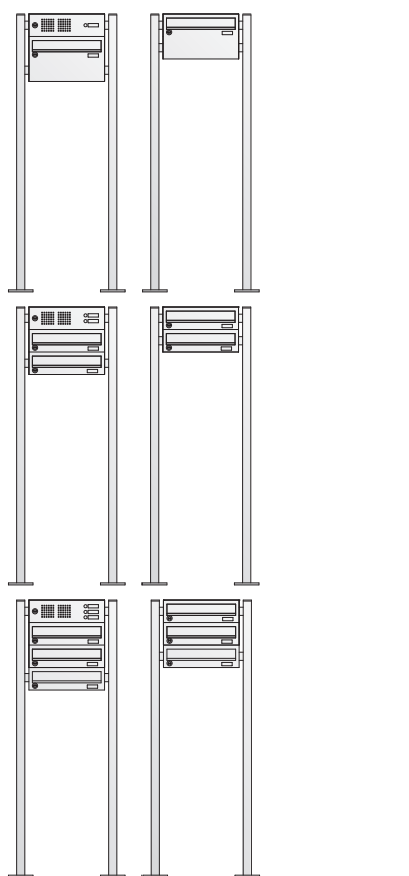

Artikelnr.

Beschreibung/Ausführung

133.11.21
133.01.21

133.12.21
133.02.21

133.13.21
133.03.21

Basic Edelstahl Komplettanlagen – freistehend

- ▶ Postgut stehend, frontseitige Entnahme
- ▶ Einwurfklappe mit Griffleiste
- ▶ Einwurföffnung 336 x 33 mm
- ▶ Maß Brieffach B 370 x H 330 x T 100 mm
- ▶ Front, enganliegende Verkleidung und Rechteckgestell mit Fußplatte zum Aufschrauben, Edelstahl gebürstet
- ▶ Gehäuse Stahlblech pulverbeschichtet, grau, Tiefe 100 mm

Gesamtmaß
B x H x T (mm)

Standard 1-fach

mit TF 494 x 1600 x 100 / 130
ohne TF 494 x 1600 x 100 / 130

Standard 2-fach

mit TF 494 x 1600 x 100 / 130
ohne TF 494 x 1600 x 100 / 130

Standard 3-fach

mit TF 864 x 1600 x 100 / 130
ohne TF 864 x 1600 x 100 / 130

133.51.21
133.41.21

133.52.21
133.42.21

133.53.21
133.43.21

Basic Edelstahl Komplettanlagen – freistehend Raumspar

- ▶ Postgut liegend, frontseitige Entnahme
- ▶ Einwurfklappe mit Griffleiste
- ▶ Einwurföffnung 336 x 33 mm
- ▶ Maß Brieffach B 370 x H 220 x T 270 mm (1-teilig) bzw. B 370 x H 110 x T 270 mm (mehrteilig)
- ▶ Front, enganliegende Verkleidung und Rechteckgestell mit Fußplatte zum Aufschrauben, Edelstahl gebürstet
- ▶ Gehäuse Stahlblech pulverbeschichtet, RAL grau, Tiefe 100 mm

Gesamtmaß
B x H x T (mm)

Standard 1-fach, Brieffach H 220 mm

mit TF 494 x 1600 x 270 / 300
ohne TF 494 x 1600 x 270 / 300

Standard 2-fach, Brieffach H 110 mm

mit TF 494 x 1600 x 270 / 300
ohne TF 494 x 1600 x 270 / 300