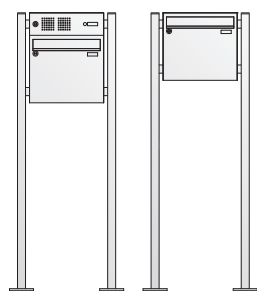

Artikelnr.

Beschreibung/Ausführung

**133.11.21****133.01.21****133.12.21****133.02.21****133.13.21****133.03.21****Basic Edelstahl Komplettanlagen – freistehend**

- ▶ Postgut stehend, frontseitige Entnahme
- ▶ Einwurfklappe mit Griffleiste
- ▶ Einwurföffnung 336 x 33 mm
- ▶ Maß Brieffach B 370 x H 330 x T 100 mm
- ▶ Front, enganliegende Verkleidung und Rechteckgestell mit Fußplatte zum Aufschrauben, Edelstahl gebürstet
- ▶ Gehäuse Stahlblech pulverbeschichtet, grau, Tiefe 100 mm

**Ausführungen mit Technikfach:**

- ▶ Basic Sprechgitter mit Universaladapter für die meisten handelsüblichen Lautsprecher
- ▶ Kombitaster Typ AV3-B vandalismusgeschützt, mit Klingeldrucker und Namensschild bündig, LED weiß
- ▶ Kabeleinführung auf Seite Technikfach bzw. rechts oder nach Angabe

 Gesamtmaß  
 B x H x T (mm)
**Standard 1-fach**
 mit TF 494 x 1600 x 100 / 130  
 ohne TF 494 x 1600 x 100 / 130
**Standard 2-fach**
 mit TF 494 x 1600 x 100 / 130  
 ohne TF 494 x 1600 x 100 / 130
**Standard 3-fach**
 mit TF 864 x 1600 x 100 / 130  
 ohne TF 864 x 1600 x 100 / 130
**133.51.21****133.41.21****133.52.21****133.42.21****133.53.21****133.43.21****Basic Edelstahl Komplettanlagen – freistehend Raumspar**

- ▶ Postgut liegend, frontseitige Entnahme
- ▶ Einwurfklappe mit Griffleiste
- ▶ Einwurföffnung 336 x 33 mm
- ▶ Maß Brieffach B 370 x H 220 x T 270 mm (1-teilig) bzw. B 370 x H 110 x T 270 mm (mehrteilig)
- ▶ Front, enganliegende Verkleidung und Rechteckgestell mit Fußplatte zum Aufschrauben, Edelstahl gebürstet
- ▶ Gehäuse Stahlblech pulverbeschichtet, RAL grau, Tiefe 100 mm