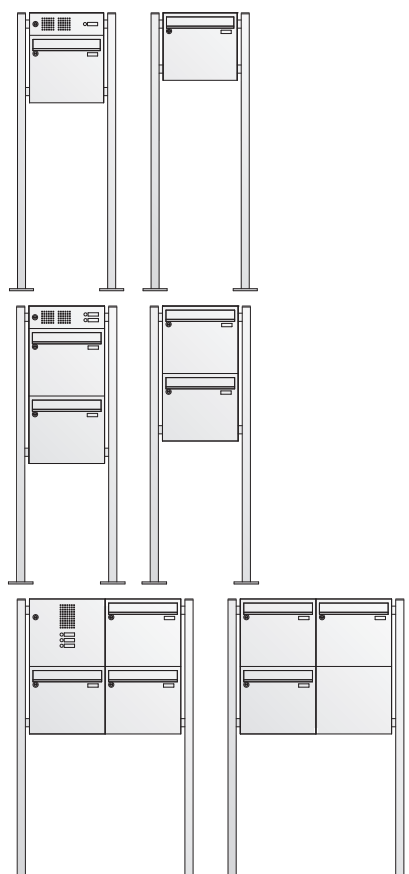

Artikelnr.

Beschreibung/Ausführung

133.11.21
133.01.21

133.12.21
133.02.21

133.13.21
133.03.21

Basic Edelstahl Komplettanlagen – freistehend

- ▶ Postgut stehend, frontseitige Entnahme
- ▶ Einwurfklappe mit Griffleiste
- ▶ Einwurföffnung 336 x 33 mm
- ▶ Maß Brieffach B 370 x H 330 x T 100 mm
- ▶ Front, enganliegende Verkleidung und Rechteckgestell mit Fußplatte zum Aufschrauben, Edelstahl gebürstet
- ▶ Gehäuse Stahlblech pulverbeschichtet, grau, Tiefe 100 mm

Ausführungen mit Technikfach:

- ▶ Basic Sprechgitter mit Universaladapter für die meisten handelsüblichen Lautsprecher
- ▶ Kombitaster Typ AV3-B vandalismusgeschützt, mit Klingeldrucker und Namensschild bündig, LED weiß
- ▶ Kabeleinführung auf Seite Technikfach bzw. rechts oder nach Angabe

Gesamtmaß
B x H x T (mm)

Standard 1-fach

mit TF 494 x 1600 x 100 / 130
ohne TF 494 x 1600 x 100 / 130

Standard 2-fach

mit TF 494 x 1600 x 100 / 130
ohne TF 494 x 1600 x 100 / 130

Standard 3-fach

mit TF 864 x 1600 x 100 / 130
ohne TF 864 x 1600 x 100 / 130

133.51.21
133.41.21

133.52.21
133.42.21

133.53.21
133.43.21

Basic Edelstahl Komplettanlagen – freistehend Raumspar

- ▶ Postgut liegend, frontseitige Entnahme
- ▶ Einwurfklappe mit Griffleiste
- ▶ Einwurföffnung 336 x 33 mm
- ▶ Maß Brieffach B 370 x H 220 x T 270 mm (1-teilig) bzw. B 370 x H 110 x T 270 mm (mehrteilig)
- ▶ Front, enganliegende Verkleidung und Rechteckgestell mit Fußplatte zum Aufschrauben, Edelstahl gebürstet
- ▶ Gehäuse Stahlblech pulverbeschichtet, RAL grau, Tiefe 100 mm