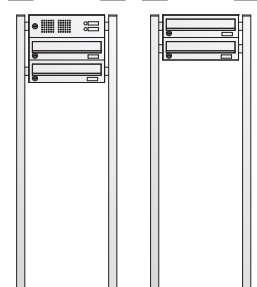

Artikelnr.

Beschreibung/Ausführung

**133.11.21****133.01.21****133.12.21****133.02.21****133.13.21****133.03.21****Basic Edelstahl Komplettanlagen – freistehend**

- ▶ Postgut stehend, frontseitige Entnahme
- ▶ Einwurfklappe mit Griffleiste
- ▶ Einwurföffnung 336 x 33 mm
- ▶ Maß Brieffach B 370 x H 330 x T 100 mm
- ▶ Front, enganliegende Verkleidung und Rechteckgestell mit Fußplatte zum Aufschrauben, Edelstahl gebürstet
- ▶ Gehäuse Stahlblech pulverbeschichtet, grau, Tiefe 100 mm

**Ausführungen mit Technikfach:**

- ▶ Basic Sprechgitter mit Universaladapter für die meisten handelsüblichen Lautsprecher
- ▶ Kombitaster Typ AV3-B vandalismusgeschützt, mit Klingeldrucker und Namensschild bündig, LED weiß
- ▶ Kabeleinführung auf Seite Technikfach bzw. rechts oder nach Angabe

 Gesamtmaß  
 B x H x T (mm)
**Standard 1-fach**
 mit TF 494 x 1600 x 100 / 130  
 ohne TF 494 x 1600 x 100 / 130
**Standard 2-fach**
 mit TF 494 x 1600 x 100 / 130  
 ohne TF 494 x 1600 x 100 / 130
**Standard 3-fach**
 mit TF 864 x 1600 x 100 / 130  
 ohne TF 864 x 1600 x 100 / 130
**133.51.21****133.41.21****133.52.21****133.42.21****133.53.21****133.43.21****Basic Edelstahl Komplettanlagen – freistehend Raumspar**

- ▶ Postgut liegend, frontseitige Entnahme
- ▶ Einwurfklappe mit Griffleiste
- ▶ Einwurföffnung 336 x 33 mm
- ▶ Maß Brieffach B 370 x H 220 x T 270 mm (1-teilig) bzw. B 370 x H 110 x T 270 mm (mehrteilig)
- ▶ Front, enganliegende Verkleidung und Rechteckgestell mit Fußplatte zum Aufschrauben, Edelstahl gebürstet
- ▶ Gehäuse Stahlblech pulverbeschichtet, RAL grau, Tiefe 100 mm