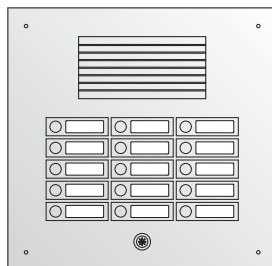

**Serie 301 Sicherheits-Türstation mit LED-Lichttaster**

- ▶ für Unterputz-Montage
- ▶ vandalismusgeschützt; System AV3
- ▶ Frontplatte 3 mm stark
- ▶ Alumira Profil-Sprechgitter mit Universaladapter für die meisten handelsüblichen Lautsprecher
- ▶ Edelstahlaster mit Namensschild aus Spezialkunststoff, im Aluminiumrahmen
- ▶ mit beigefügtem Sicherheitswerkzeug sekundenschneller Einlagenwechsel von vorn
- ▶ Schilder hinterleuchtet mit LED weiß
- ▶ mit Unterputzkasten, Stahlblech verzinkt
- ▶ Frontplatte Aluminium eloxiert EV1 silberfarben

**Standard Aluminium, 1-reihig, mit Lichttaster**

Kontakte	Front B x H (mm)	UP-Kasten
		B x H x T (mm)
221.41.01	1	131 x 249 x 48
221.42.01	2	131 x 277 x 48
221.43.01	3	131 x 305 x 48
221.44.01	4	131 x 333 x 48
221.45.01	5	131 x 361 x 48
221.46.01	6	131 x 389 x 48
221.47.01	7	131 x 417 x 48
221.48.01	8	131 x 445 x 48
221.49.01	9	131 x 473 x 48
221.50.01	10	131 x 501 x 48
221.51.01	11	131 x 529 x 48
221.52.01	12	131 x 557 x 48

**Standard Aluminium, 2-reihig, mit Lichttaster**

Kontakte	Front B x H (mm)	UP-Kasten
		B x H x T (mm)
222.42.01	4	230 x 233 x 48
222.43.01	6	230 x 261 x 48
222.44.01	8	230 x 289 x 48
222.45.01	10	230 x 317 x 48
222.46.01	12	230 x 345 x 48
222.47.01	14	230 x 373 x 48
222.48.01	16	230 x 401 x 48
222.49.01	18	230 x 429 x 48
222.50.01	20	230 x 457 x 48
222.51.01	22	230 x 485 x 48
222.52.01	24	230 x 513 x 48

**Standard Aluminium, 3-reihig, mit Lichttaster**

Kontakte	Front B x H (mm)	UP-Kasten
		B x H x T (mm)
223.43.01	9	325 x 261 x 48
223.44.01	12	325 x 289 x 48
223.45.01	15	325 x 317 x 48
223.46.01	18	325 x 345 x 48
223.47.01	21	325 x 373 x 48
223.48.01	24	325 x 401 x 48
223.49.01	27	325 x 429 x 48
223.50.01	30	325 x 457 x 48