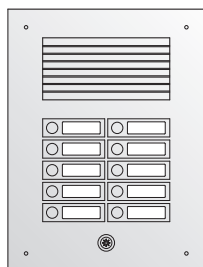

**Serie 301 Sicherheits-Türstation mit LED-Lichttaster**

- ▶ für Unterputz-Montage
- ▶ vandalismusgeschützt; System AV3
- ▶ Frontplatte 3 mm stark
- ▶ Alumira Profil-Sprechgitter mit Universaladapter für die meisten handelsüblichen Lautsprecher
- ▶ Edelstahlaster mit Namensschild aus Spezialkunststoff, im Aluminiumrahmen
- ▶ mit beigefügtem Sicherheitswerkzeug sekundenschneller Einlagenwechsel von vorn
- ▶ Schilder hinterleuchtet mit LED weiß
- ▶ mit Unterputzkasten, Stahlblech verzinkt
- ▶ Frontplatte Aluminium eloxiert EV1 silberfarben

**Standard Aluminium, 1-reihig, mit Lichttaster**

Kontakte	Front B x H (mm)	UP-Kasten
		B x H x T (mm)
221.41.01	1	131 x 249 x 48
221.42.01	2	131 x 277 x 48
221.43.01	3	131 x 305 x 48
221.44.01	4	131 x 333 x 48
221.45.01	5	131 x 361 x 48
221.46.01	6	131 x 389 x 48
221.47.01	7	131 x 417 x 48
221.48.01	8	131 x 445 x 48
221.49.01	9	131 x 473 x 48
221.50.01	10	131 x 501 x 48
221.51.01	11	131 x 529 x 48
221.52.01	12	131 x 557 x 48

**Standard Aluminium, 2-reihig, mit Lichttaster**

Kontakte	Front B x H (mm)	UP-Kasten
		B x H x T (mm)
222.42.01	4	230 x 233 x 48
222.43.01	6	230 x 261 x 48
222.44.01	8	230 x 289 x 48
222.45.01	10	230 x 317 x 48
222.46.01	12	230 x 345 x 48
222.47.01	14	230 x 373 x 48
222.48.01	16	230 x 401 x 48
222.49.01	18	230 x 429 x 48
222.50.01	20	230 x 457 x 48
222.51.01	22	230 x 485 x 48
222.52.01	24	230 x 513 x 48

**Standard Aluminium, 3-reihig, mit Lichttaster**

Kontakte	Front B x H (mm)	UP-Kasten
		B x H x T (mm)
223.43.01	9	325 x 261 x 48
223.44.01	12	325 x 289 x 48
223.45.01	15	325 x 317 x 48
223.46.01	18	325 x 345 x 48
223.47.01	21	325 x 373 x 48
223.48.01	24	325 x 401 x 48
223.49.01	27	325 x 429 x 48
223.50.01	30	325 x 457 x 48