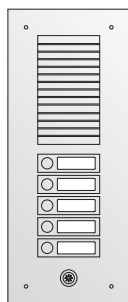

**Serie 301 Sicherheits-Türstation mit LED-Lichttaster**

- ▶ für Unterputz-Montage
- ▶ vandalismusgeschützt; System AV3
- ▶ Frontplatte 3 mm stark
- ▶ Alumira Profil-Sprechgitter mit Universaladapter für die meisten handelsüblichen Lautsprecher
- ▶ Edelstahlaster mit Namensschild aus Spezialkunststoff, im Aluminiumrahmen
- ▶ mit beigefügtem Sicherheitswerkzeug sekundenschneller Einlagenwechsel von vorn
- ▶ Schilder hinterleuchtet mit LED weiß
- ▶ mit Unterputzkasten, Stahlblech verzinkt
- ▶ Frontplatte Aluminium eloxiert EV1 silberfarben

**Standard Aluminium, 1-reihig, mit Lichttaster**

Kontakte	Front B x H (mm)	UP-Kasten
		B x H x T (mm)
221.41.01	1	131 x 249 x 48
221.42.01	2	131 x 277 x 48
221.43.01	3	131 x 305 x 48
221.44.01	4	131 x 333 x 48
221.45.01	5	131 x 361 x 48
221.46.01	6	131 x 389 x 48
221.47.01	7	131 x 417 x 48
221.48.01	8	131 x 445 x 48
221.49.01	9	131 x 473 x 48
221.50.01	10	131 x 501 x 48
221.51.01	11	131 x 529 x 48
221.52.01	12	131 x 557 x 48

**Standard Aluminium, 2-reihig, mit Lichttaster**

Kontakte	Front B x H (mm)	UP-Kasten
		B x H x T (mm)
222.42.01	4	230 x 233 x 48
222.43.01	6	230 x 261 x 48
222.44.01	8	230 x 289 x 48
222.45.01	10	230 x 317 x 48
222.46.01	12	230 x 345 x 48
222.47.01	14	230 x 373 x 48
222.48.01	16	230 x 401 x 48
222.49.01	18	230 x 429 x 48
222.50.01	20	230 x 457 x 48
222.51.01	22	230 x 485 x 48
222.52.01	24	230 x 513 x 48

**Standard Aluminium, 3-reihig, mit Lichttaster**

Kontakte	Front B x H (mm)	UP-Kasten
		B x H x T (mm)
223.43.01	9	325 x 261 x 48
223.44.01	12	325 x 289 x 48
223.45.01	15	325 x 317 x 48
223.46.01	18	325 x 345 x 48
223.47.01	21	325 x 373 x 48
223.48.01	24	325 x 401 x 48
223.49.01	27	325 x 429 x 48
223.50.01	30	325 x 457 x 48